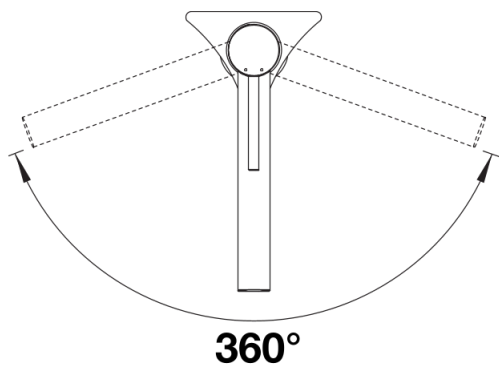

Produktdatenblatt ALTA II

Art. Nr. 527538

Vorteil

- Mischbatterie mit Kopfhebel in schlankem, ästhetischem Design
- Hoher Auslauf für leichtes Befüllen von Töpfen und Vasen
- Auslauf 360° schwenkbar
- Auch in Niederdruck erhältlich
- Erhältlich in Silgranitfarben und metallischen Oberflächen für schöne Kombinationen mit dem Spülbecken

Farben

Verfügbare Farben
schwarz matt

Sonderfarben schwarz matt

Lieferumfang

- 360° schwenkbarer Auslauf für größere Reichweite
- Ø 35 mm Armaturenbohrung erforderlich
- Einfache und schnelle Profi-Mischbatterie-Installation mit dem BLANCOLock
- Mit Keramik-Scheibenkartusche
- Klarstrahl-Belüfter
- Flexible Anschlussrohre, 700 mm lang und $\frac{3}{8}$ "-Mutter
- Stabilisierungsplatte zur Erhöhung der Stabilität der Armatur beim Einbau in Edelstahlspülen

Details

Schwenkbereich

Seitenansicht