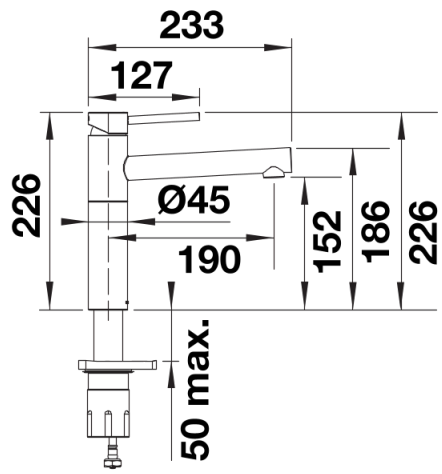

Produktdatenblatt ALTA II

Art. Nr. 527538

Vorteil

- Mischbatterie mit Kopfhebel in schlankem, ästhetischem Design
- Hoher Auslauf für leichtes Befüllen von Töpfen und Vasen
- Auslauf 360° schwenkbar
- Auch in Niederdruck erhältlich
- Erhältlich in Silgranitfarben und metallischen Oberflächen für schöne Kombinationen mit dem Spülbecken

Farben

Verfügbare Farben
schwarz matt

Sonderfarben schwarz matt

Lieferumfang

- 360° schwenkbarer Auslauf für größere Reichweite
- Ø 35 mm Armaturenbohrung erforderlich
- Einfache und schnelle Profi-Mischbatterie-Installation mit dem BLANCOLock
- Mit Keramik-Scheibenkartusche
- Klarstrahl-Belüfter
- Flexible Anschlussrohre, 700 mm lang und $\frac{3}{8}$ "-Mutter
- Stabilisierungsplatte zur Erhöhung der Stabilität der Armatur beim Einbau in Edelstahlspülen

Details

Schwenkbereich

Seitenansicht