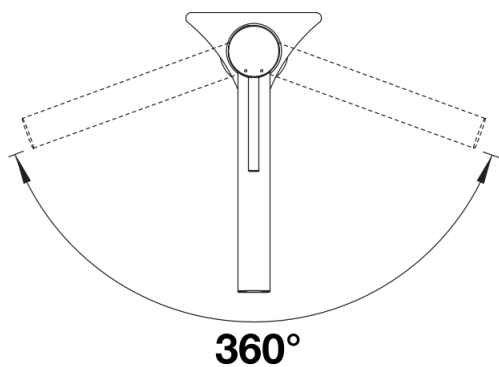

Produktdatenblatt ALTA II

Art. Nr. 527541

Vorteil

- Mischbatterie mit Kopfhebel in schlankem, ästhetischem Design
- Hoher Auslauf für leichtes Befüllen von Töpfen und Vasen
- Auslauf 360° schwenkbar

Farben

Verfügbare Farben

chrom

galvanisch chrom

Lieferumfang

- 360° schwenkbarer Auslauf für größere Reichweite
- Ø 35 mm Armaturenbohrung erforderlich
- Einfache und schnelle Profi-Mischbatterie-Installation mit dem BLANCOLock
- Mit Keramik-Scheibenkartusche
- Flexible Anschlussrohre, 700 mm lang und $\frac{3}{8}$ "-Mutter
- Stabilisierungsplatte zur Erhöhung der Stabilität der Armatur beim Einbau in Edelstahlspülen

Details

Schwenkbereich

Seitenansicht