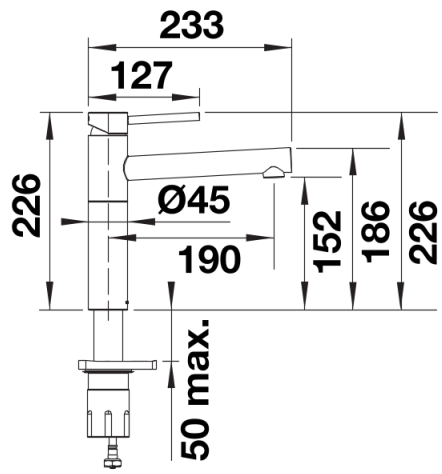

Produktdatenblatt ALTA II

Art. Nr. 527541

Vorteil

- Mischbatterie mit Kopfhebel in schlankem, ästhetischem Design
- Hoher Auslauf für leichtes Befüllen von Töpfen und Vasen
- Auslauf 360° schwenkbar

Farben

Verfügbare Farben

chrom

galvanisch chrom

Lieferumfang

- 360° schwenkbarer Auslauf für größere Reichweite
- Ø 35 mm Armaturenbohrung erforderlich
- Einfache und schnelle Profi-Mischbatterie-Installation mit dem BLANCOLock
- Mit Keramik-Scheibenkartusche
- Flexible Anschlussrohre, 700 mm lang und $\frac{3}{8}$ "-Mutter
- Stabilisierungsplatte zur Erhöhung der Stabilität der Armatur beim Einbau in Edelstahlspülen

Details

Schwenkbereich

Seitenansicht