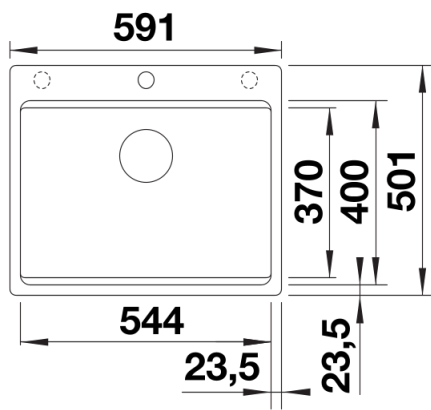

Farben

Verfügbare Farben

schwarz
anthrazit
felsgrau
vulkangrau
weiss
softweiss
tartufo
cafe

SILGRANIT tartufo

Planungshinweise

- Hinweis:
Im Bereich der Mischbatterie muss die Auflagefläche des Spülbeckens zusätzlich auf der Arbeitsplatte eingeschnitten werden. Detaillierte Masse und Zeichnungen finden Sie modellbezogen bei den Ausschnitt-Daten im Internet unter www.blanco.ch.

Details

Aufsicht

Ausschnitt

Frontansicht

Seitenansicht