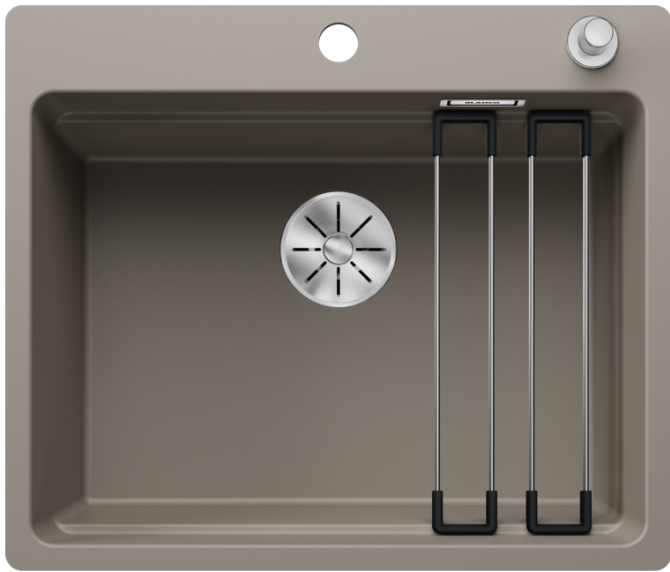

Produktdatenblatt ETAGON 6-F

Art. Nr. 527680

Vorteil

- Geräumiges Etagenbecken mit der Funktionalität eines Spülcenters
- Integrierte Stufe schafft eine zusätzliche Funktionsebene
- Innovatives Systemkonzept mit vielseitigen ETAGON-Schienen
- Hochwertige Ausstattung mit verdecktem Überlauf C-overflow und Ablaufsystem InFino - elegant integriert und pflegeleicht
- Version mit Flachrand

Farben

Verfügbare Farben

schwarz
anthrazit
felsgrau
vulkangrau
weiss
softweiss
tartufo
cafe

SILGRANIT tartufo

Planungshinweise

- Hinweis:
Im Bereich der Mischbatterie muss die Auflagefläche des Spülbeckens zusätzlich auf der Arbeitsplatte eingeschnitten werden. Detaillierte Masse und Zeichnungen finden Sie modellbezogen bei den Ausschnitt-Daten im Internet unter www.blanco.ch.

Lieferumfang

- 2 x ETAGON Reling in Edelstahl
- Ablaufgarnitur mit Raumsparrohr
- 3 ½" InFino-Korbventil mit Abblauffernbedienung (Excenterbetätigung
- verchromt)

234164 - Set ETAGON Schienen SILGRANIT und Edelstahl