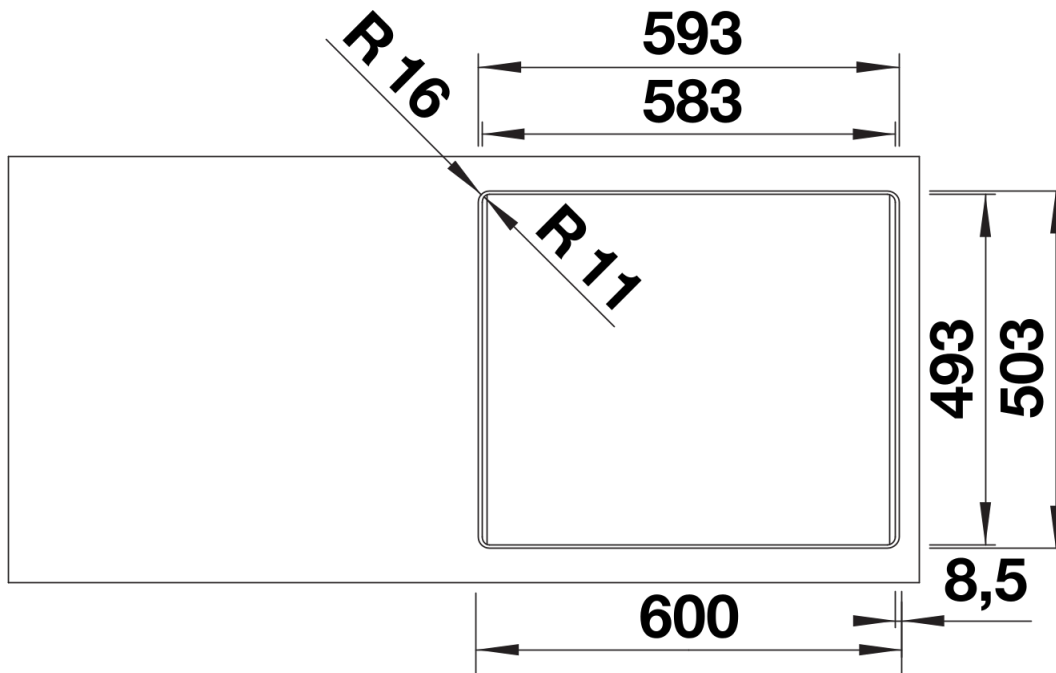

Lieferumfang

- 2 x ETAGON Reling in Edelstahl
- Ablaufgarnitur mit Raumsparrohr
- 3 ½" InFino-Korbventil mit Abblauffernbedienung (Excenterbetätigung
- verchromt)

234164 - Set ETAGON Schienen SILGRANIT und Edelstahl

Details

Aufsicht

Ausschnitt

Frontansicht

Seitenansicht