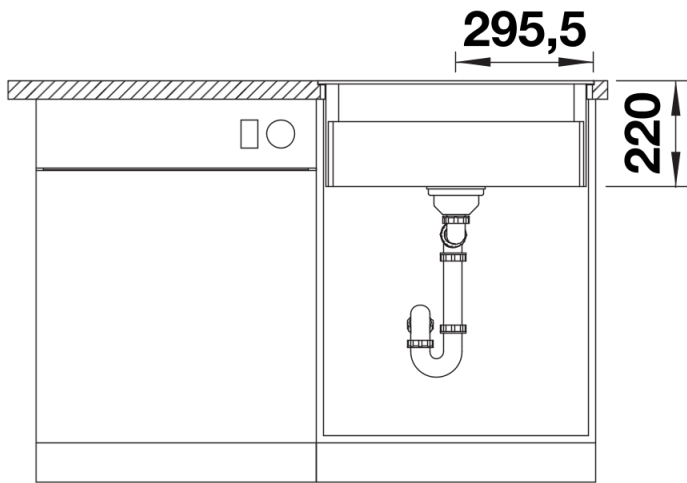

Farben

Verfügbare Farben

schwarz
anthrazit
felsgrau
vulkangrau
weiss
softweiss
tartufo
cafe

SILGRANIT tartufo

Planungshinweise

- Hinweis:
Im Bereich der Mischbatterie muss die Auflagefläche des Spülbeckens zusätzlich auf der Arbeitsplatte eingeschnitten werden. Detaillierte Masse und Zeichnungen finden Sie modellbezogen bei den Ausschnitt-Daten im Internet unter www.blanco.ch.

Lieferumfang

- 2 x ETAGON Reling in Edelstahl
- Ablaufgarnitur mit Raumsparrohr
- 3 ½" InFino-Korbventil mit Abblauffernbedienung (Excenterbetätigung
- verchromt)

234164 - Set ETAGON Schienen SILGRANIT und Edelstahl

Details

Aufsicht

Ausschnitt

Frontansicht

Seitenansicht