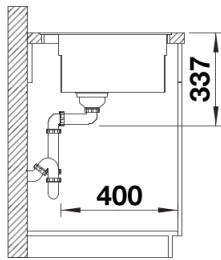

Lieferumfang

- 2 x ETAGON Reling in Edelstahl
- Ablaufgarnitur mit Raumsparrohr
- 3 ½" InFino-Korbventil mit Abblauffernbedienung (Excenterbetätigung
- verchromt)

234164 - Set ETAGON Schienen SILGRANIT und Edelstahl

Details

Aufsicht

Ausschnitt

Frontansicht

Seitenansicht