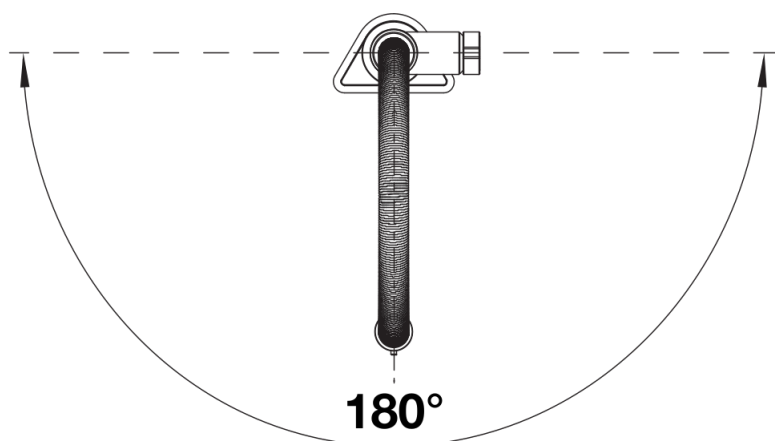

Lieferumfang

- 180° schwenkbarer Auslauf für größere Reichweite
- Ø 35 mm Armaturenbohrung erforderlich
- Einfache und schnelle Profi-Installation mit BLANCO Lock
- Mit Keramik-Scheibenkartusche
- Klarstrahl-Bestrahlung
- Handbrause aus Metall
- Magnetisierter Handbrausenhalter für einfache Bedienung
- Metallummantelter Brauseschlauch
- Flexible Anschlussrohre, 950 mm lang und 3/8"-Mutter
- Stabilisierungsplatte zur Erhöhung der Stabilität der Armatur beim Einbau in Edelstahlspülen
- Mit Rückschlagventil und somit garantiert rückflussfrei nach EN 1717

Details

Schwenkbereich