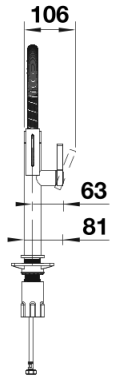

## Lieferumfang

---

- 180° schwenkbarer Auslauf für größere Reichweite
- Ø 35 mm Armaturenbohrung erforderlich
- Einfache und schnelle Profi-Installation mit BLANCO Lock
- Mit Keramik-Scheibenkartusche
- Klarstrahl-Bestrahlung
- Handbrause aus Metall
- Magnetisierter Handbrausenhalter für einfache Bedienung
- Metallummantelter Brauseschlauch
- Flexible Anschlussrohre, 950 mm lang und 3/8"-Mutter
- Stabilisierungsplatte zur Erhöhung der Stabilität der Armatur beim Einbau in Edelstahlspülen
- Mit Rückschlagventil und somit garantiert rückflussfrei nach EN 1717

## Schwenkbereich

Seitenansicht