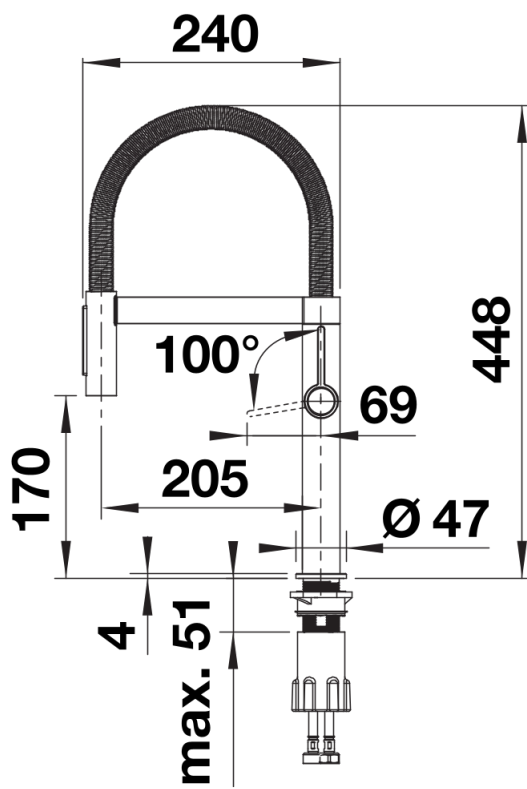

## Lieferumfang

---

- 180° schwenkbarer Auslauf für größere Reichweite
- Ø 35 mm Armaturenbohrung erforderlich
- Einfache und schnelle Profi-Installation mit BLANCO Lock
- Mit Keramik-Scheibenkartusche
- Klarstrahl-Bestrahlung
- Handbrause aus Metall
- Magnetisierter Handbrausenhalter für einfache Bedienung
- Metallummantelter Brauseschlauch
- Flexible Anschlussrohre, 950 mm lang und 3/8"-Mutter
- Stabilisierungsplatte zur Erhöhung der Stabilität der Armatur beim Einbau in Edelstahlspülen
- Mit Rückschlagventil und somit garantiert rückflussfrei nach EN 1717

## Schwenkbereich

Seitenansicht