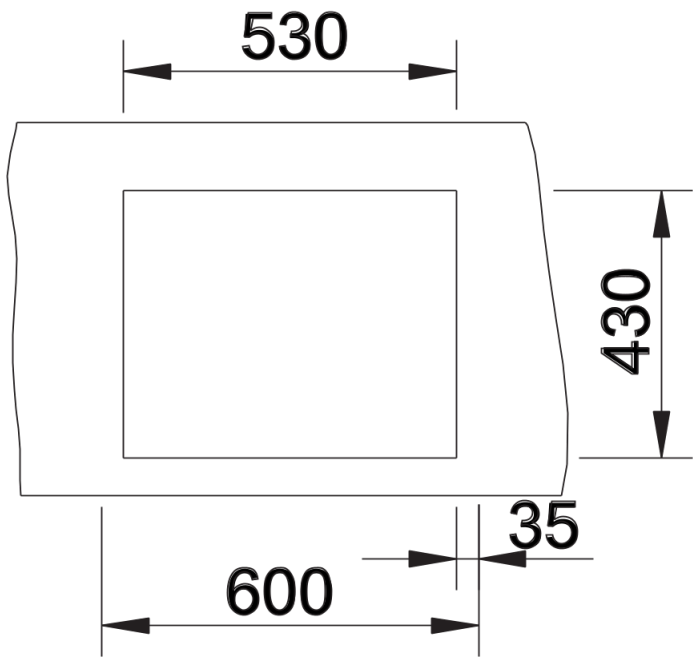

## Lieferumfang

---

- Ablaufgarnitur mit Raumsparrohr
- 3 ½" InFino-Korbventil
- Befestigungsset

## Details

---

Aufsicht

Ausschnitt