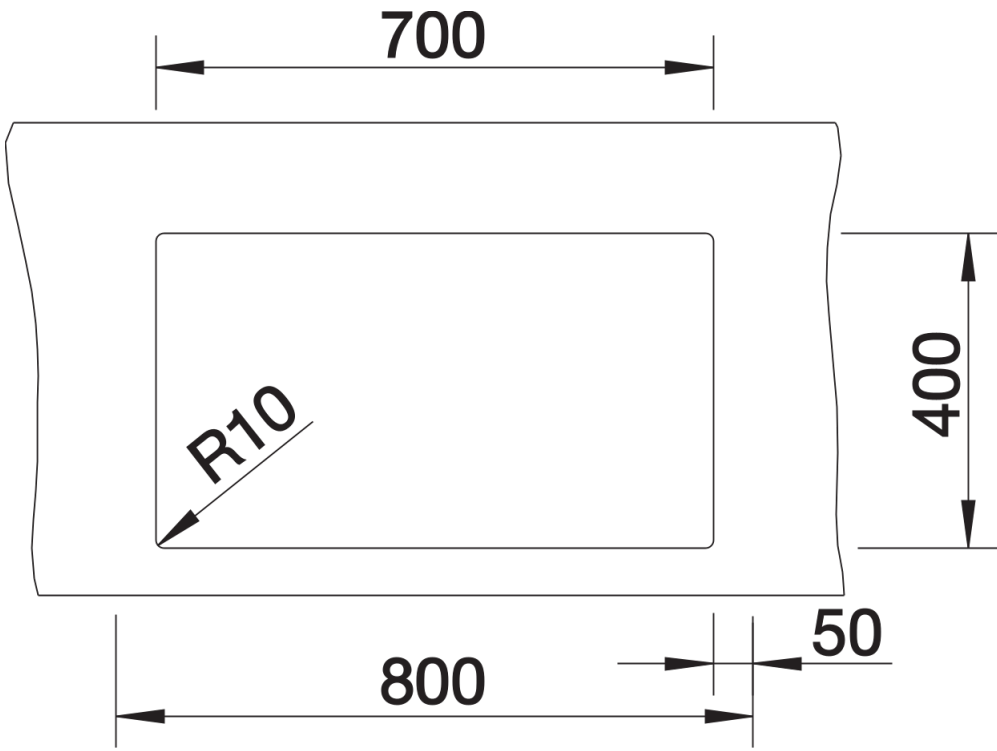

Produktdatenblatt CLARON 700-U Dark Steel Edition

Art. Nr. 527835

Vorteil

- Elegant-pures Beckendesign mit markanter dunkelgrauer Oberfläche
- Angenehm warme Haptik durch hochwertigen, puren Edelstahl ohne Beschichtung
- In dieser Edition in der Optik perfekt auf Armaturen in elegantem Satin Dark Steel (Überlauf C-overflow und Ablaufsystem InFino) abgestimmt
- Prägnanter Radius von 10 mm für mehr Design – ohne auf funktionale Vorteile zu verzichten
- Grosse Beckenkapazität dank extra tiefem Becken und ausgeprägt kleinen Radien
- Leicht zu reinigende Oberfläche: einfaches Entfernen von Fingerabdrücken und Verschmutzungen

Lieferumfang

- Ablaufgarnitur mit Raumsparrohr
- 3 ½" InFino-Korbventil
- Befestigungsset

Details

Aufsicht

Ausschnitt