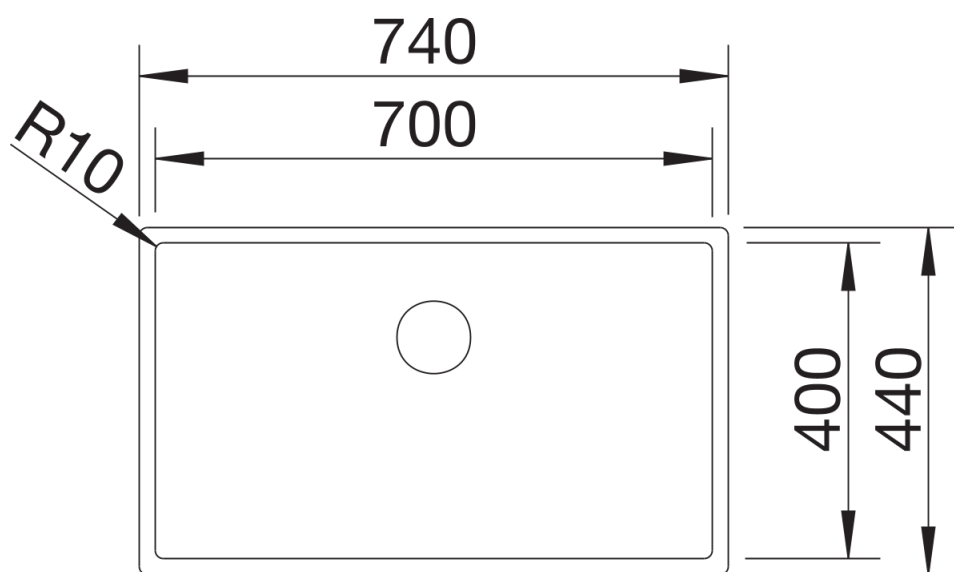

Produktdatenblatt CLARON 700-U Dark Steel Edition

Art. Nr. 527835

Vorteil

- Elegant-pures Beckendesign mit markanter dunkelgrauer Oberfläche
- Angenehm warme Haptik durch hochwertigen, puren Edelstahl ohne Beschichtung
- In dieser Edition in der Optik perfekt auf Armaturen in elegantem Satin Dark Steel (Überlauf C-overflow und Ablaufsystem InFino) abgestimmt
- Prägnanter Radius von 10 mm für mehr Design – ohne auf funktionale Vorteile zu verzichten
- Grosse Beckenkapazität dank extra tiefem Becken und ausgeprägt kleinen Radien
- Leicht zu reinigende Oberfläche: einfaches Entfernen von Fingerabdrücken und Verschmutzungen

Lieferumfang

- Ablaufgarnitur mit Raumsparrohr
- 3 ½" InFino-Korbventil
- Befestigungsset

Details

Aufsicht

Ausschnitt