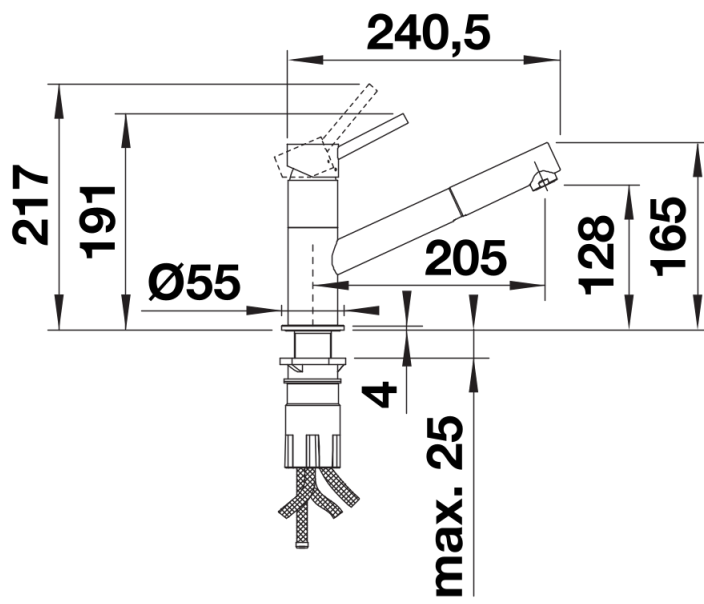

Produktdatenblatt KANO-S

Art. Nr. 527648

Vorteil

- Schlanker Hahn in ästhetischem Design
- Ausziehbarer Brauseschlauch für eine grössere Reichweite
- Besonders für kompakte Spülbecken geeignet
- Auslauf 120° schwenkbar

Farben

Verfügbare Farben

chrom

galvanisch chrom

Lieferumfang

- 120° schwenkbarer Auslauf für größere Reichweite
- Ø 35 mm Hahnloch erforderlich
- Mit Keramik-Scheibenkartusche
- Brause aus Kunststoff
- Nylonummantelter Sprühschlauch
- Schlauchgewicht für zuverlässiges Aufrollen
- Flexible Anschlussrohre, 500 mm lang und 3/8"-Mutter
- Stabilisierungsplatte zur Erhöhung der Standfestigkeit der Armatur beim Einbau in Edelstahlspülen
- Mit Rückschlagventil und damit garantiert rückflussfrei nach EN 1717

Details

Schwenkbereich

Seitenansicht