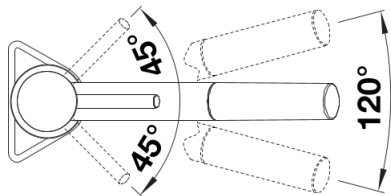

Produktdatenblatt KANO-S

Art. Nr. 527648

Vorteil

- Schlanker Hahn in ästhetischem Design
- Ausziehbarer Brauseschlauch für eine grössere Reichweite
- Besonders für kompakte Spülbecken geeignet
- Auslauf 120° schwenkbar

Farben

Verfügbare Farben

chrom

galvanisch chrom

Lieferumfang

- 120° schwenkbarer Auslauf für größere Reichweite
- Ø 35 mm Hahnloch erforderlich
- Mit Keramik-Scheibenkartusche
- Brause aus Kunststoff
- Nylonummantelter Sprühschlauch
- Schlauchgewicht für zuverlässiges Aufrollen
- Flexible Anschlussrohre, 500 mm lang und 3/8"-Mutter
- Stabilisierungsplatte zur Erhöhung der Standfestigkeit der Armatur beim Einbau in Edelstahlspülen
- Mit Rückschlagventil und damit garantiert rückflussfrei nach EN 1717

Details

Schwenkbereich

Seitenansicht