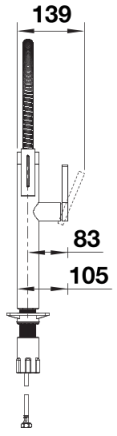

## Produktdatenblatt BLANCOCULINA-S II Sensor

Art. Nr. 527462

## Lieferumfang

---

- 180° schwenkbarer Auslauf für größere Reichweite
- Ø 35 mm Hahnloch erforderlich
- Einfache und schnelle Profi-Installation mit BLANCOLock
- Vorbereitet für den Anschluss an 230V mit Netzgerät
- Batterie und Batterien im Lieferumfang enthalten
- Mit elektronischer Kartusche und Ventilbox
- Klarstrahlbelüfter
- Brause aus Metall
- Magnetisierter Handsprühhalter für einfache Handhabung
- Metall- ummantelter Sprühschlauch
- Flexible Anschlussrohre, 950 mm lang und  $\frac{3}{8}$ "-Mutter
- Stabilisierungsplatte zur Erhöhung der Stabilität der Armatur beim Einbau in Edelstahlspülen
- Mit Rückschlagventil und somit garantiert rückflussfrei nach EN 1717

## Schwenkbereich

Seitenansicht