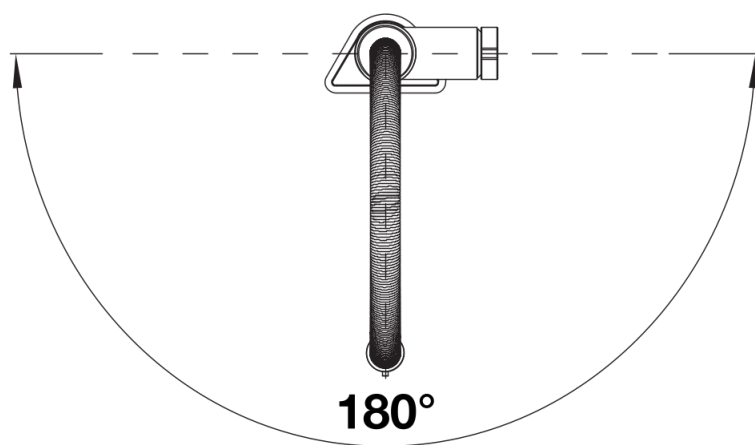

Lieferumfang

- 180° schwenkbarer Auslauf für größere Reichweite
- Ø 35 mm Hahnloch erforderlich
- Einfache und schnelle Profi-Installation mit BLANCOLock
- Vorbereitet für den Anschluss an 230V mit Netzgerät
- Batterie und Batterien im Lieferumfang enthalten
- Mit elektronischer Kartusche und Ventilbox
- Klarstrahlbelüfter
- Brause aus Metall
- Magnetisierter Handsprühhalter für einfache Handhabung
- Metall- ummantelter Sprühschlauch
- Flexible Anschlussrohre, 950 mm lang und $\frac{3}{8}$ "-Mutter
- Stabilisierungsplatte zur Erhöhung der Stabilität der Armatur beim Einbau in Edelstahlspülen
- Mit Rückschlagventil und somit garantiert rückflussfrei nach EN 1717

Details

Schwenkbereich