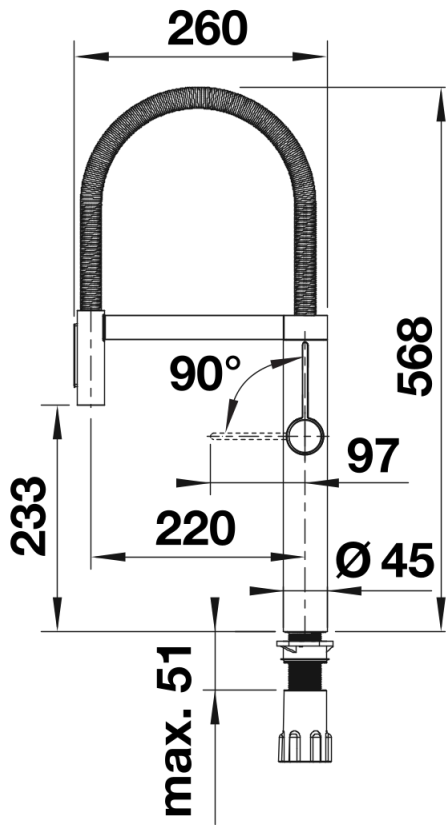

## Produktdatenblatt BLANCOCULINA-S II Sensor

Art. Nr. 527462

## Lieferumfang

---

- 180° schwenkbarer Auslauf für größere Reichweite
- Ø 35 mm Hahnloch erforderlich
- Einfache und schnelle Profi-Installation mit BLANCOLock
- Vorbereitet für den Anschluss an 230V mit Netzgerät
- Batterie und Batterien im Lieferumfang enthalten
- Mit elektronischer Kartusche und Ventilbox
- Klarstrahlbelüfter
- Brause aus Metall
- Magnetisierter Handsprühhalter für einfache Handhabung
- Metall- ummantelter Sprühschlauch
- Flexible Anschlussrohre, 950 mm lang und  $\frac{3}{8}$ "-Mutter
- Stabilisierungsplatte zur Erhöhung der Stabilität der Armatur beim Einbau in Edelstahlspülen
- Mit Rückschlagventil und somit garantiert rückflussfrei nach EN 1717

## Schwenkbereich

Seitenansicht