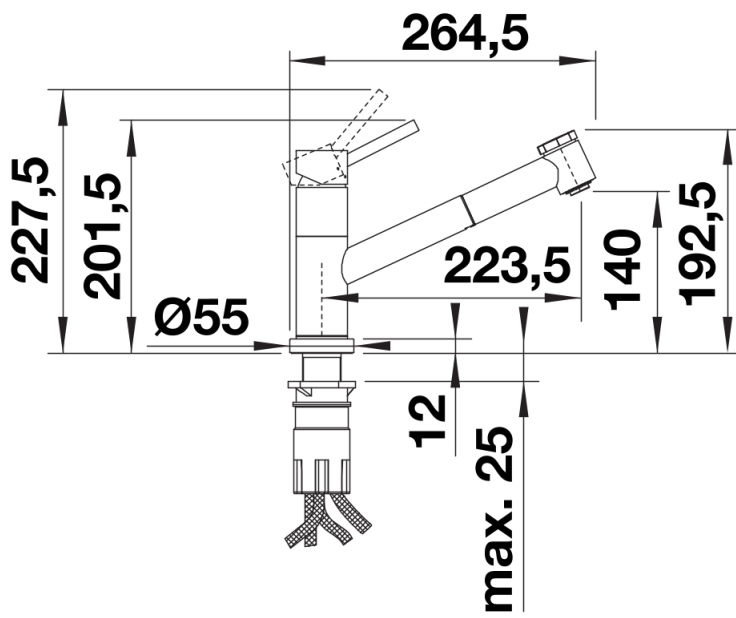

Produktdatenblatt KANO-S-F Vario

Art. Nr. 527970

Vorteil

- Geeignet für den Einbau unter dem Fenster
- Schlanke Armatur in ästhetischem Design
- Ausziehbarer Brauseschlauch mit doppeltem Strahlbild für mehr Reichweite und Komfort
- Besonders geeignet für kompakte Spülen
- Um 120° schwenkbarer Auslauf für mehr Reichweite

Farben

Verfügbare Farben
chrom

galvanisch chrom

Planungshinweise

- Mindestabstand zwischen Spüle und Fensterflügel 4,5 cm

Lieferumfang

- 120° schwenkbarer Auslauf für grössere Reichweite
- Ø 35 mm Hahnloch erforderlich
- Mit Keramikscheiben-Kartusche
- Patentierter Strahlregler für deutlich reduzierte Verkalkung
- Schlauchauszug aus Kunststoff
- Brauseschlauch mit Nylonummantelung
- Schlauchgewicht für sicheren Rückzug
- Flexible Anschlussrohre, 950 mm lang und $\frac{3}{8}$ " Mutter
- Stabilisierungsplatte zur Erhöhung der Standfestigkeit der Armatur beim Einbau in Edelstahlspülen
- Mit Rückflussverhinderer und somit garantiert rückflussfrei nach EN 1717

Details

Schwenkbereich

Seitenansicht