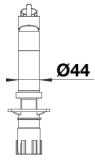

Farben

Verfügbare Farben
chrom

galvanisch chrom

Planungshinweise

- Mindestabstand zwischen Spüle und Fensterflügel 4,5 cm

Lieferumfang

- 120° schwenkbarer Auslauf für grössere Reichweite
- Ø 35 mm Hahnloch erforderlich
- Mit Keramikscheiben-Kartusche
- Patentierter Strahlregler für deutlich reduzierte Verkalkung
- Schlauchauszug aus Kunststoff
- Brauseschlauch mit Nylonummantelung
- Schlauchgewicht für sicheren Rückzug
- Flexible Anschlussrohre, 950 mm lang und $\frac{3}{8}$ " Mutter
- Stabilisierungsplatte zur Erhöhung der Standfestigkeit der Armatur beim Einbau in Edelstahlspülen
- Mit Rückflussverhinderer und somit garantiert rückflussfrei nach EN 1717

Details

Schwenkbereich

Seitenansicht