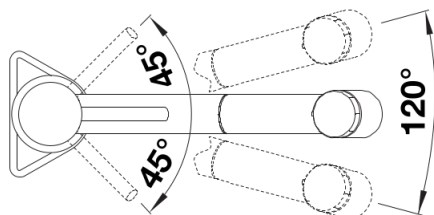

Produktdatenblatt KANO-S-F Vario

Art. Nr. 527970

Vorteil

- Geeignet für den Einbau unter dem Fenster
- Schlanke Armatur in ästhetischem Design
- Ausziehbarer Brauseschlauch mit doppeltem Strahlbild für mehr Reichweite und Komfort
- Besonders geeignet für kompakte Spülen
- Um 120° schwenkbarer Auslauf für mehr Reichweite

Farben

Verfügbare Farben
chrom

galvanisch chrom

Planungshinweise

- Mindestabstand zwischen Spüle und Fensterflügel 4,5 cm

Lieferumfang

- 120° schwenkbarer Auslauf für grössere Reichweite
- Ø 35 mm Hahnloch erforderlich
- Mit Keramikscheiben-Kartusche
- Patentierter Strahlregler für deutlich reduzierte Verkalkung
- Schlauchauszug aus Kunststoff
- Brauseschlauch mit Nylonummantelung
- Schlauchgewicht für sicheren Rückzug
- Flexible Anschlussrohre, 950 mm lang und $\frac{3}{8}$ " Mutter
- Stabilisierungsplatte zur Erhöhung der Standfestigkeit der Armatur beim Einbau in Edelstahlspülen
- Mit Rückflussverhinderer und somit garantiert rückflussfrei nach EN 1717

Details

Schwenkbereich

Seitenansicht