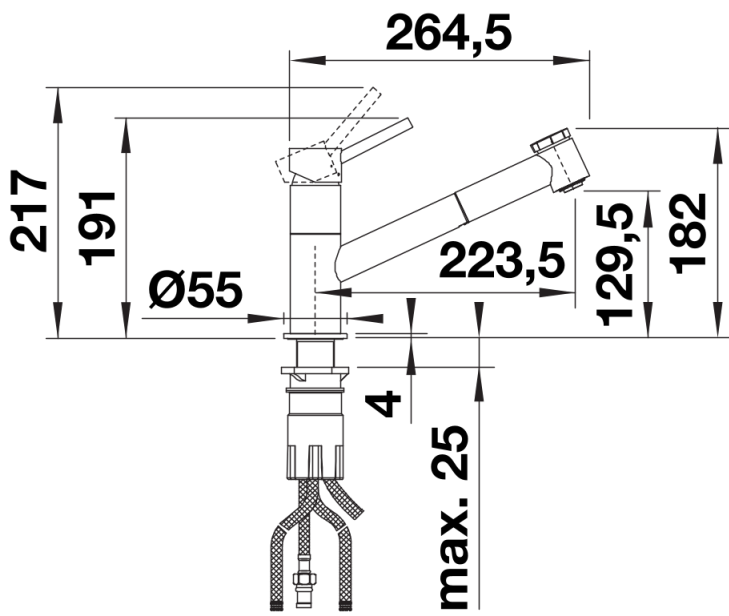

Produktdatenblatt KANO-S Vario

Art. Nr. 527961

Vorteil

- Schlanke Armatur in ästhetischem Design
- Ausziehbarer Brauseschlauch mit doppeltem Strahlbild für mehr Reichweite und Komfort
- Besonders geeignet für kompakte Spülen
- Um 120° schwenkbarer Auslauf für größere Reichweite

Farben

Verfügbare Farben
chrom

galvanisch chrom

Lieferumfang

- Ø 35 mm Hahnloch erforderlich
- Mit Keramik-Kartusche
- Patentierter Strahlregler für deutlich reduzierte Verkalkung
- Brause aus Kunststoff
- Brauseschlauch mit Nylonummantelung
- Schlauchgewicht für sicheren Rückzug
- Flexible Anschlussrohre, 500 mm lang und $\frac{3}{8}$ "-Mutter
- Stabilisierungsplatte zur Erhöhung der Standfestigkeit der Armatur beim Einbau in Edelstahlspülen
- Mit Rückflussverhinderer und somit garantiert rückflussfrei nach EN 1717

Details

Schwenkbereich

Seitenansicht