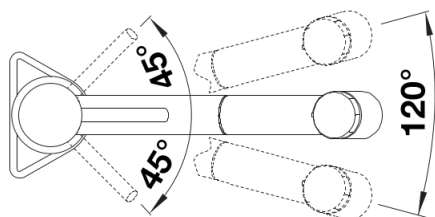

Produktdatenblatt KANO-S Vario

Art. Nr. 527961

Vorteil

- Schlanke Armatur in ästhetischem Design
- Ausziehbarer Brauseschlauch mit doppeltem Strahlbild für mehr Reichweite und Komfort
- Besonders geeignet für kompakte Spülen
- Um 120° schwenkbarer Auslauf für größere Reichweite

Farben

Verfügbare Farben
chrom

galvanisch chrom

Lieferumfang

- Ø 35 mm Hahnloch erforderlich
- Mit Keramik-Kartusche
- Patentierter Strahlregler für deutlich reduzierte Verkalkung
- Brause aus Kunststoff
- Brauseschlauch mit Nylonummantelung
- Schlauchgewicht für sicheren Rückzug
- Flexible Anschlussrohre, 500 mm lang und $\frac{3}{8}$ "-Mutter
- Stabilisierungsplatte zur Erhöhung der Standfestigkeit der Armatur beim Einbau in Edelstahlspülen
- Mit Rückflussverhinderer und somit garantiert rückflussfrei nach EN 1717

Details

Schwenkbereich

Seitenansicht