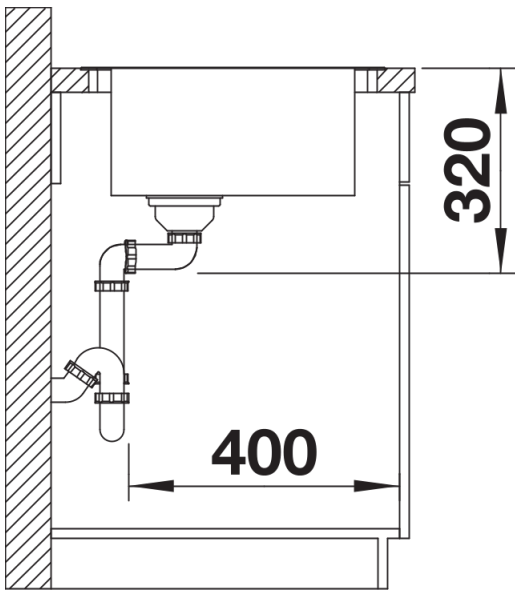

## Lieferumfang

---

- multifunktionale Edelstahl-Abtropfschale
- Ablaufgarnitur mit Raumsparrohr
- 3 ½" InFino-Korbsieb mit Abauffernbedienung (Drehschalter)

227692 - Multifunktionschale aus Edelstahl

## Details

---

Aufsicht

Ausschnitt

Frontansicht

Seitenansicht