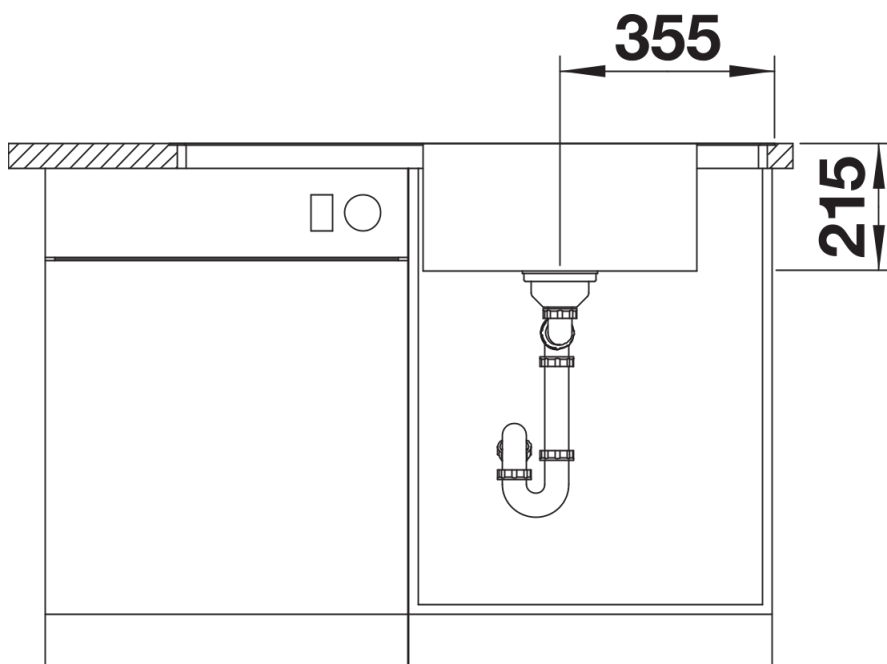

## Lieferumfang

---

- multifunktionale Edelstahl-Abtropfschale
- Ablaufgarnitur mit Raumsparrohr
- 3 ½" InFino-Korbsieb mit Abauffernbedienung (Drehschalter)

227692 - Multifunktionschale aus Edelstahl

## Details

---

Aufsicht

Ausschnitt

Frontansicht

Seitenansicht