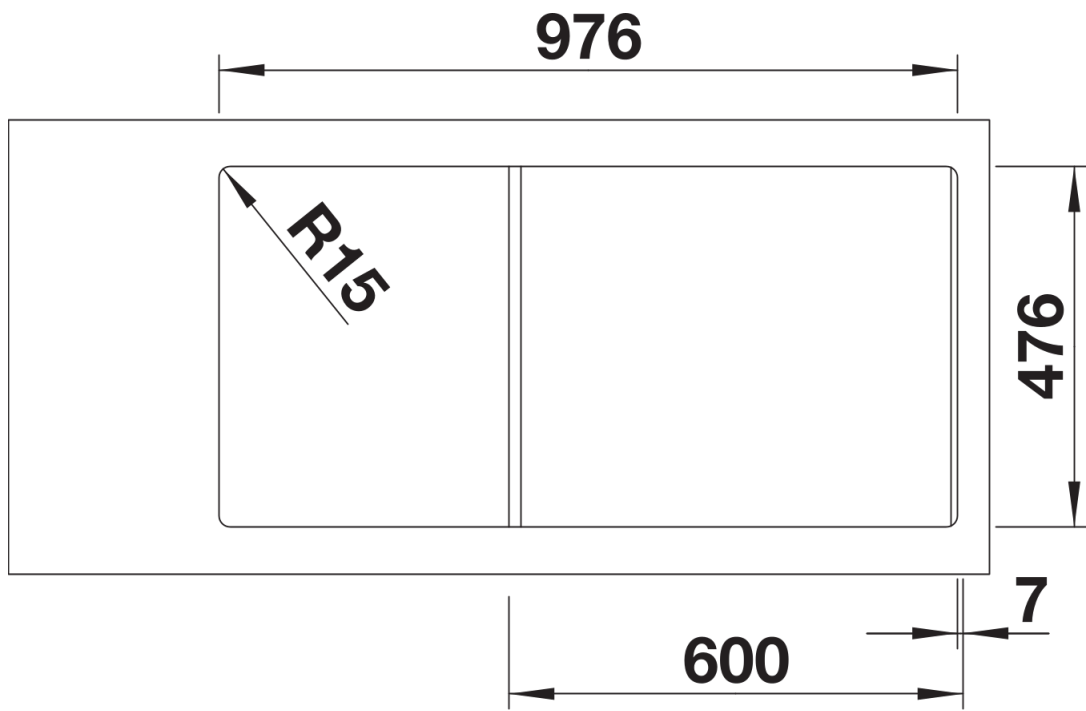

## Lieferumfang

---

- multifunktionale Edelstahl-Abtropfschale
- Ablaufgarnitur mit Raumsparrohr
- 3 ½" InFino-Korbsieb mit Abauffernbedienung (Drehschalter)

227692 - Multifunktionschale aus Edelstahl

## Details

---

Aufsicht

Ausschnitt

Frontansicht

Seitenansicht