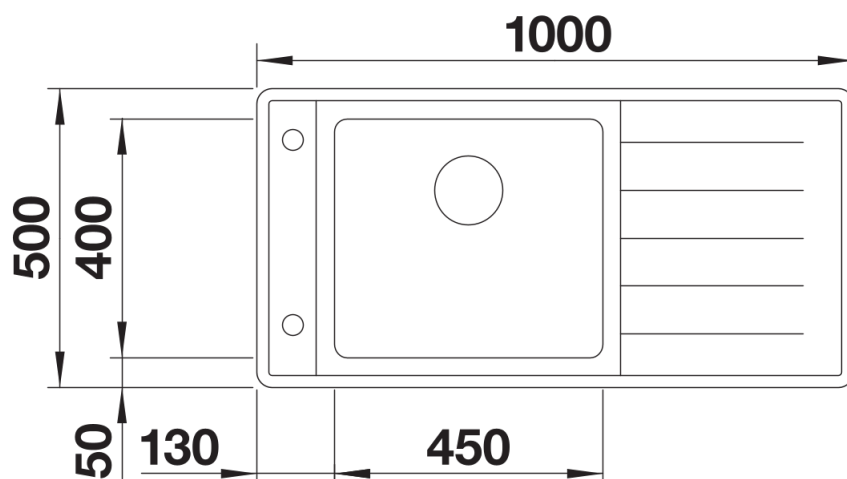

## Lieferumfang

---

- multifunktionale Edelstahl-Abtropfschale
- Ablaufgarnitur mit Raumsparrohr
- 3 ½" InFino-Korbsieb mit Abauffernbedienung (Drehschalter)

227692 - Multifunktionschale aus Edelstahl

## Details

---

Aufsicht

Ausschnitt

Frontansicht

Seitenansicht