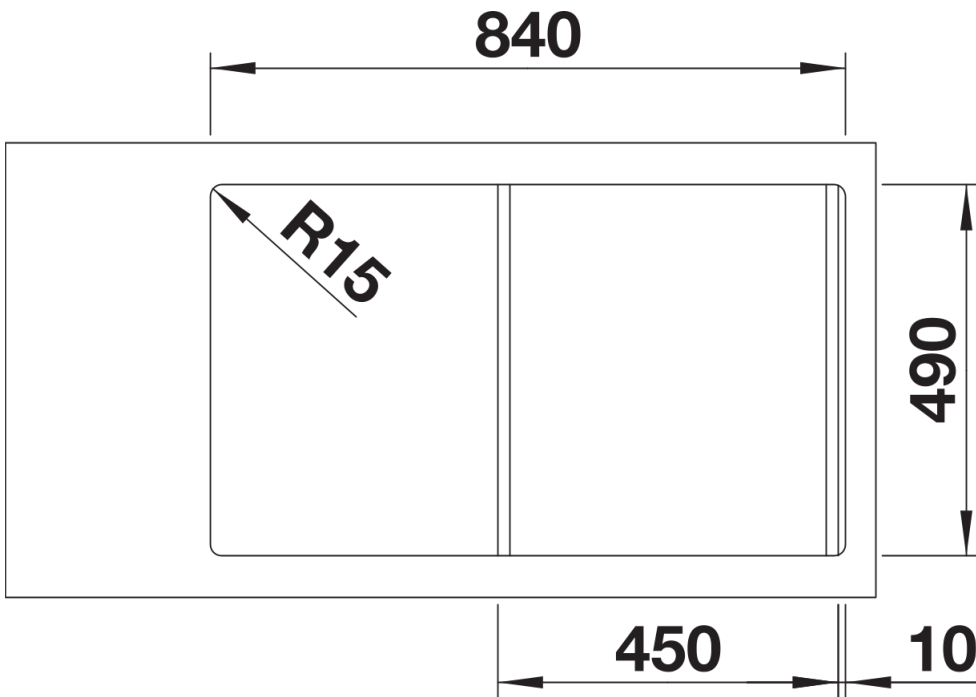

## Produktdatenblatt DIVON II 45 S-IF

Art. Nr. 521657

Vorteil

---

- Formvollendete Spüle in bestechender Gesamtoptik
- Sorgfältig abgestimmte Geometrien und Flächen
- Geradlinige Becken mit elegantem 10 mm Eckradius
- Grosses Beckenvolumen und komplett nutzbare Bodenfläche
- Produktlinie erfüllt Bedarfe für nahezu alle Planungssituationen
- Hochwertige Ausstattung mit verdecktem Überlauf C-overflow und Ablaufsystem InFino – elegant integriert und besonders pflegeleicht

## Lieferumfang

---

- Ablaufgarnitur mit Raumsparrohr
- 3 ½" InFino-Korbventil mit Abfluffernbedienung (Drehbetätigung)

## Details

---

Aufsicht

Ausschnitt

Frontansicht

Seitenansicht