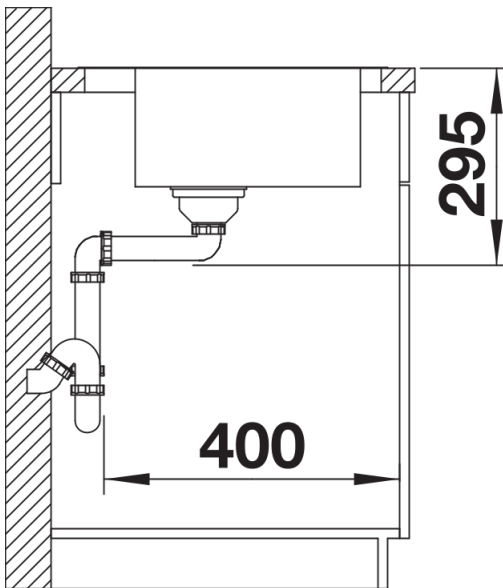

## Lieferumfang

---

- Ablaufgarnitur mit Raumsparrohr
- 3 ½" InFino-Korbventil mit Abfluffernbedienung (Drehbetätigung)

## Details

---

Aufsicht

Ausschnitt

Frontansicht

Seitenansicht