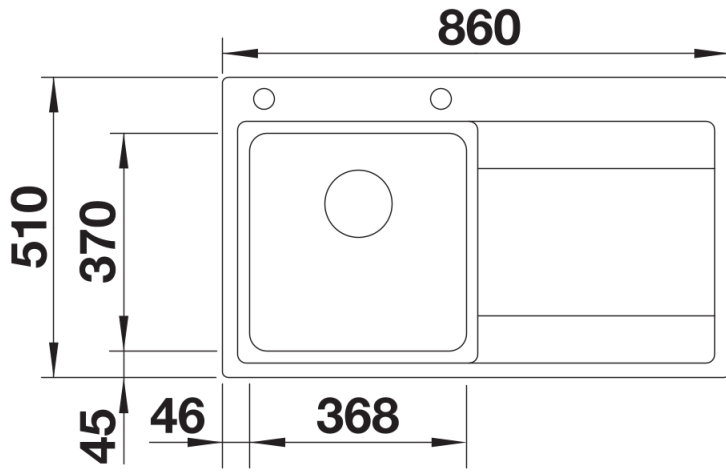

## Produktdatenblatt DIVON II 45 S-IF

Art. Nr. 521657

Vorteil

---

- Formvollendete Spüle in bestechender Gesamtoptik
- Sorgfältig abgestimmte Geometrien und Flächen
- Geradlinige Becken mit elegantem 10 mm Eckradius
- Grosses Beckenvolumen und komplett nutzbare Bodenfläche
- Produktlinie erfüllt Bedarfe für nahezu alle Planungssituationen
- Hochwertige Ausstattung mit verdecktem Überlauf C-overflow und Ablaufsystem InFino – elegant integriert und besonders pflegeleicht

## Details

---

Aufsicht

Ausschnitt

Frontansicht

Seitenansicht