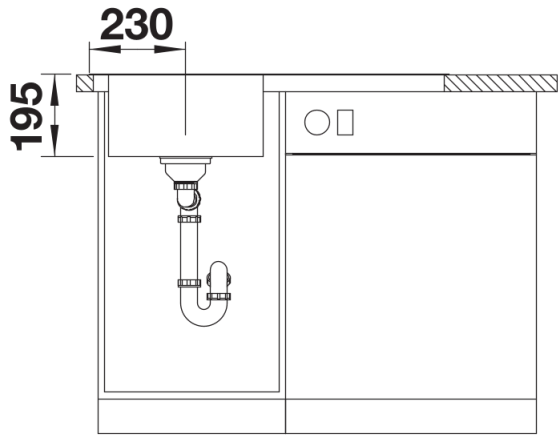

## Produktdatenblatt DIVON II 45 S-IF

Art. Nr. 521657

Vorteil

---

- Formvollendete Spüle in bestechender Gesamtoptik
- Sorgfältig abgestimmte Geometrien und Flächen
- Geradlinige Becken mit elegantem 10 mm Eckradius
- Grosses Beckenvolumen und komplett nutzbare Bodenfläche
- Produktlinie erfüllt Bedarfe für nahezu alle Planungssituationen
- Hochwertige Ausstattung mit verdecktem Überlauf C-overflow und Ablaufsystem InFino – elegant integriert und besonders pflegeleicht

## Lieferumfang

---

- Ablaufgarnitur mit Raumsparrohr
- 3 ½" InFino-Korbventil mit Abfluffernbedienung (Drehbetätigung)

## Details

---

Aufsicht

Ausschnitt

Frontansicht

Seitenansicht