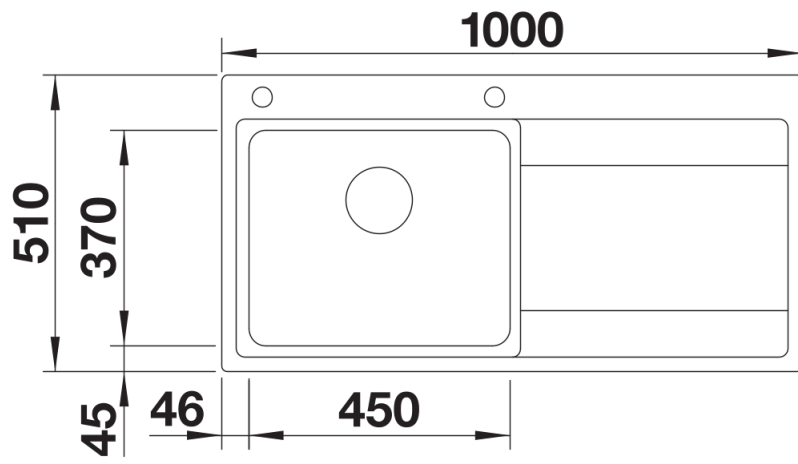

Produktdatenblatt DIVON II 5 S-IF

Art. Nr. 521659

Vorteil

- Formvollendete Spüle in bestechender Gesamtoptik
- Sorgfältig abgestimmte Geometrien und Flächen
- Geradlinige Becken mit elegantem 10 mm Eckradius
- Grosses Beckenvolumen und komplett nutzbare Bodenfläche
- Produktlinie erfüllt Bedarfe für nahezu alle Planungssituationen
- Hochwertige Ausstattung mit verdecktem Überlauf C-overflow und Ablaufsystem InFino – elegant integriert und besonders pflegeleicht

Lieferumfang

- Ablaufgarnitur mit Raumsparrohr
- 3 ½" InFino-Korbventil mit Abfluffernbedienung (Drehbetätigung)

Details

Aufsicht

Ausschnitt

Frontansicht

Seitenansicht