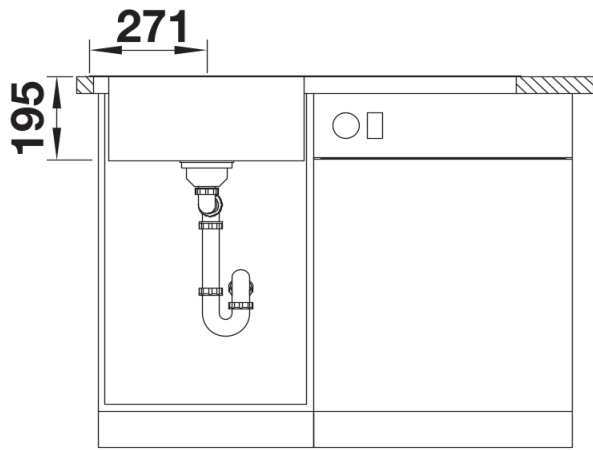

Produktdatenblatt DIVON II 5 S-IF

Art. Nr. 521659

Vorteil

- Formvollendete Spüle in bestechender Gesamtoptik
- Sorgfältig abgestimmte Geometrien und Flächen
- Geradlinige Becken mit elegantem 10 mm Eckradius
- Grosses Beckenvolumen und komplett nutzbare Bodenfläche
- Produktlinie erfüllt Bedarfe für nahezu alle Planungssituationen
- Hochwertige Ausstattung mit verdecktem Überlauf C-overflow und Ablaufsystem InFino – elegant integriert und besonders pflegeleicht

Lieferumfang

- Ablaufgarnitur mit Raumsparrohr
- 3 ½" InFino-Korbventil mit Abfluffernbedienung (Drehbetätigung)

Details

Aufsicht

Ausschnitt

Frontansicht

Seitenansicht