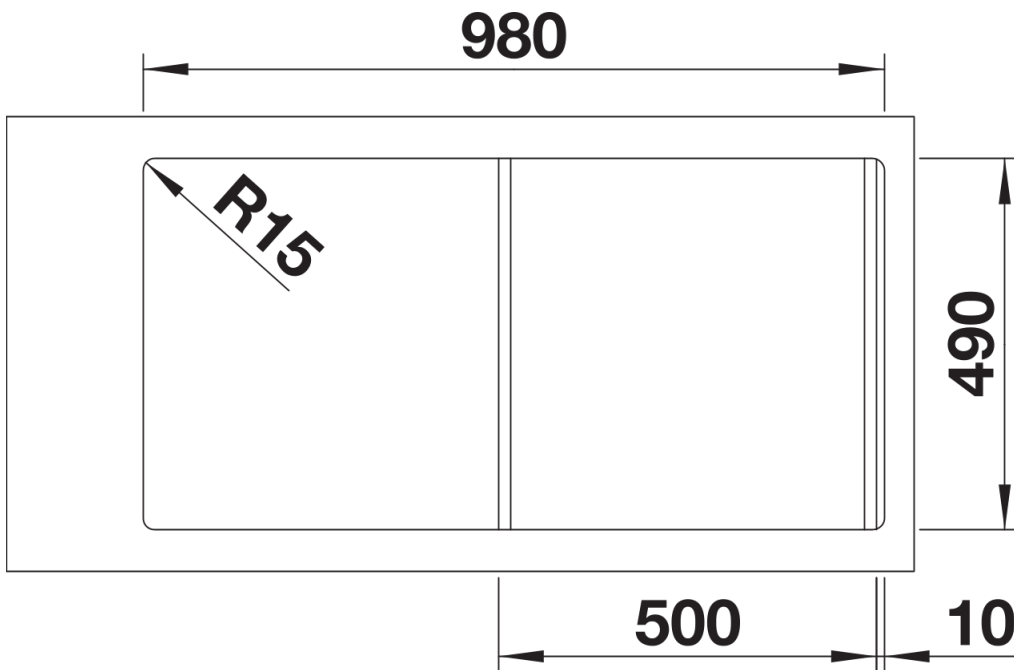

Produktdatenblatt DIVON II 5 S-IF

Art. Nr. 521659

Vorteil

- Formvollendete Spüle in bestechender Gesamtoptik
- Sorgfältig abgestimmte Geometrien und Flächen
- Geradlinige Becken mit elegantem 10 mm Eckradius
- Grosses Beckenvolumen und komplett nutzbare Bodenfläche
- Produktlinie erfüllt Bedarfe für nahezu alle Planungssituationen
- Hochwertige Ausstattung mit verdecktem Überlauf C-overflow und Ablaufsystem InFino – elegant integriert und besonders pflegeleicht

Lieferumfang

- Ablaufgarnitur mit Raumsparrohr
- 3 ½" InFino-Korbventil mit Abfluffernbedienung (Drehbetätigung)

Details

Aufsicht

Ausschnitt

Frontansicht

Seitenansicht