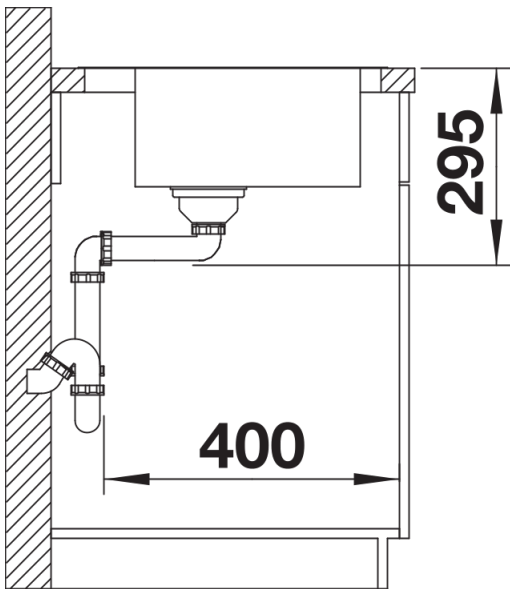

Produktdatenblatt DIVON II 5 S-IF

Art. Nr. 521659

Vorteil

- Formvollendete Spüle in bestechender Gesamtoptik
- Sorgfältig abgestimmte Geometrien und Flächen
- Geradlinige Becken mit elegantem 10 mm Eckradius
- Grosses Beckenvolumen und komplett nutzbare Bodenfläche
- Produktlinie erfüllt Bedarfe für nahezu alle Planungssituationen
- Hochwertige Ausstattung mit verdecktem Überlauf C-overflow und Ablaufsystem InFino – elegant integriert und besonders pflegeleicht

Lieferumfang

- Ablaufgarnitur mit Raumsparrohr
- 3 ½" InFino-Korbventil mit Abfluffernbedienung (Drehbetätigung)

Details

Aufsicht

Ausschnitt

Frontansicht

Seitenansicht