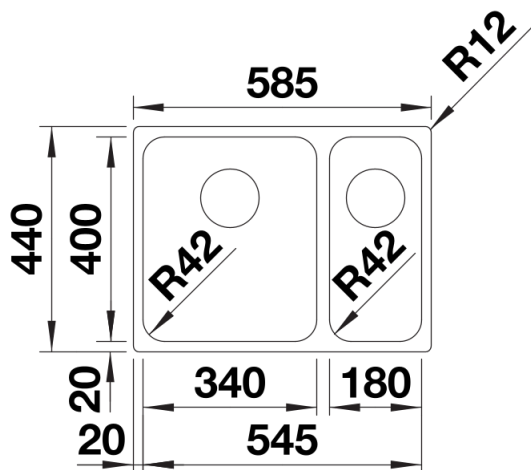

## Produktdatenblatt SOLIS 340/180-U

Art. Nr. 526129

Vorteil

---

- Harmonisches Zusammenspiel funktionaler und optischer Elemente
- Hochwertige Ausstattung mit verdecktem Überlauf C-overflow und Ablaufsystem InFino – elegant integriert und besonders pflegeleicht
- Grosses Beckenvolumen und praktisch nutzbare Bodenfläche
- Funktionales Zubehör optional erhältlich

## Lieferumfang

---

- Ablaufgarnitur mit Raumsparrohr
- 2 x 3 ½" InFino-Korbventil
- Befestigungsset

## Aufsicht

Ausschnitt

Frontansicht

Seitenansicht