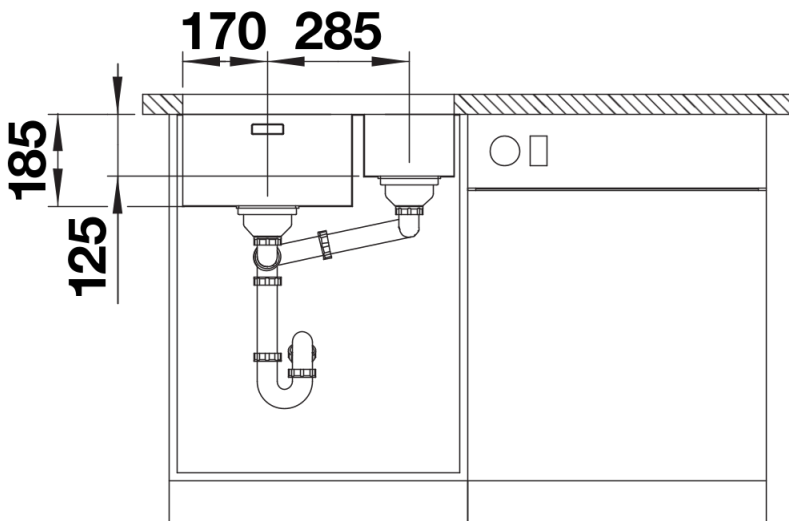

## Lieferumfang

---

- Ablaufgarnitur mit Raumsparrohr
- 2 x 3 ½" InFino-Korbventil
- Befestigungsset

## Aufsicht

Ausschnitt

Frontansicht

Seitenansicht