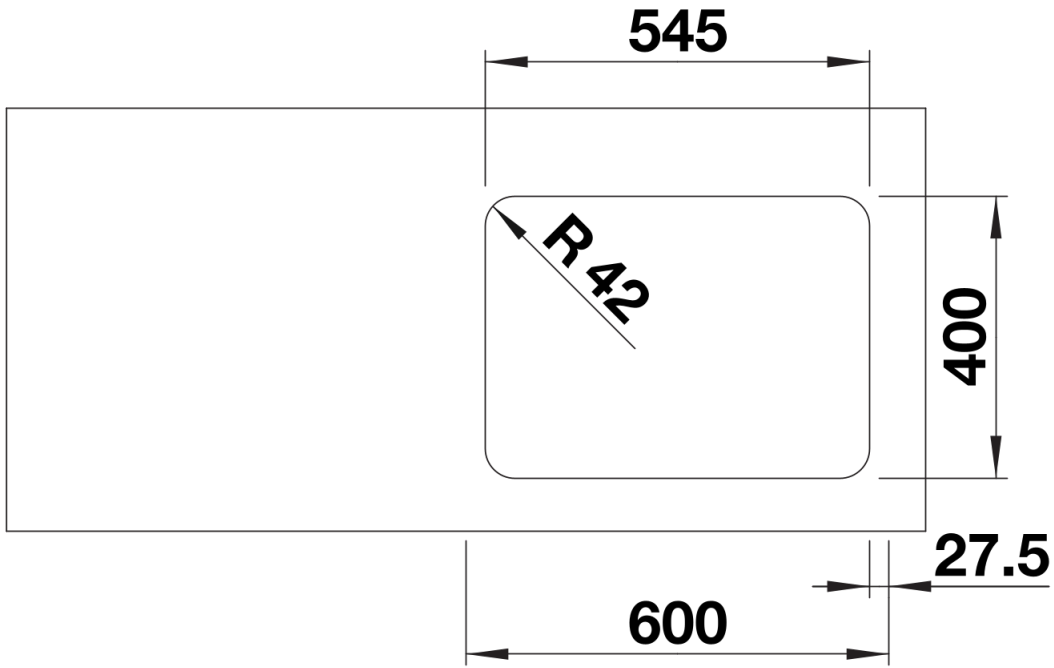

## Produktdatenblatt SOLIS 340/180-U

Art. Nr. 526129

Vorteil

---

- Harmonisches Zusammenspiel funktionaler und optischer Elemente
- Hochwertige Ausstattung mit verdecktem Überlauf C-overflow und Ablaufsystem InFino – elegant integriert und besonders pflegeleicht
- Grosses Beckenvolumen und praktisch nutzbare Bodenfläche
- Funktionales Zubehör optional erhältlich

## Lieferumfang

---

- Ablaufgarnitur mit Raumsparrohr
- 2 x 3 ½" InFino-Korbventil
- Befestigungsset

## Aufsicht

Ausschnitt

Frontansicht

Seitenansicht