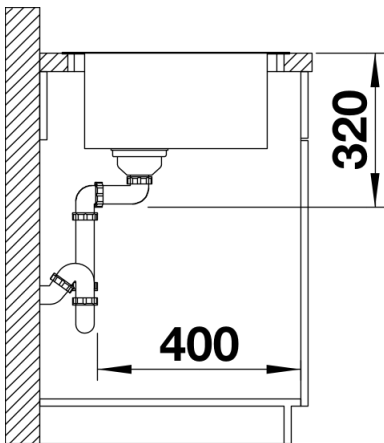

## Lieferumfang

---

- Multifunktionsschale
- Ablaufgarnitur mit Raumsparrohr
- 3 1/2" InFino-Korbventil mit Abлаuffernbedienung (Drehbetätigung)

227692 - Multifunktionsschale aus Edelstahl

## Details

---

Aufsicht

Ausschnitt

Frontansicht

Seitenansicht