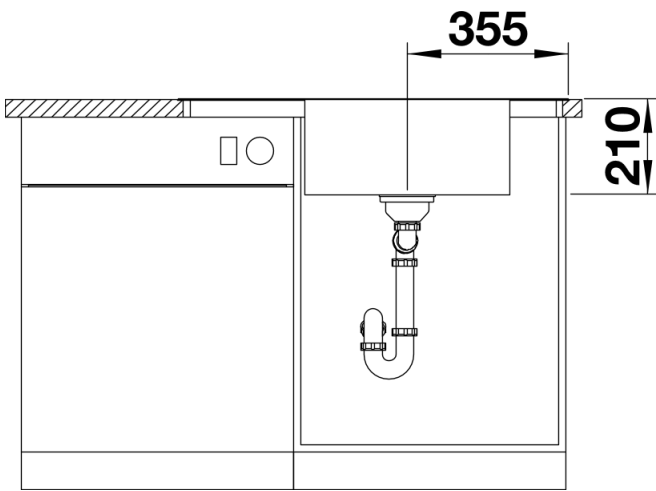

## Lieferumfang

---

- Multifunktionsschale
- Ablaufgarnitur mit Raumsparrohr
- 3 1/2" InFino-Korbventil mit Abлаuffernbedienung (Drehbetätigung)

227692 - Multifunktionsschale aus Edelstahl

## Details

---

Aufsicht

Ausschnitt

Frontansicht

Seitenansicht