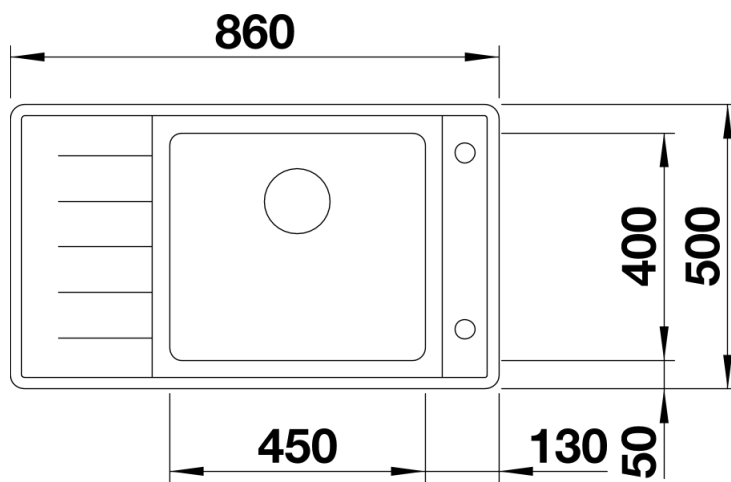

## Lieferumfang

---

- Multifunktionsschale
- Ablaufgarnitur mit Raumsparrohr
- 3 1/2" InFino-Korbventil mit Abлаuffernbedienung (Drehbetätigung)

227692 - Multifunktionsschale aus Edelstahl

## Details

---

Aufsicht

Ausschnitt

Frontansicht

Seitenansicht