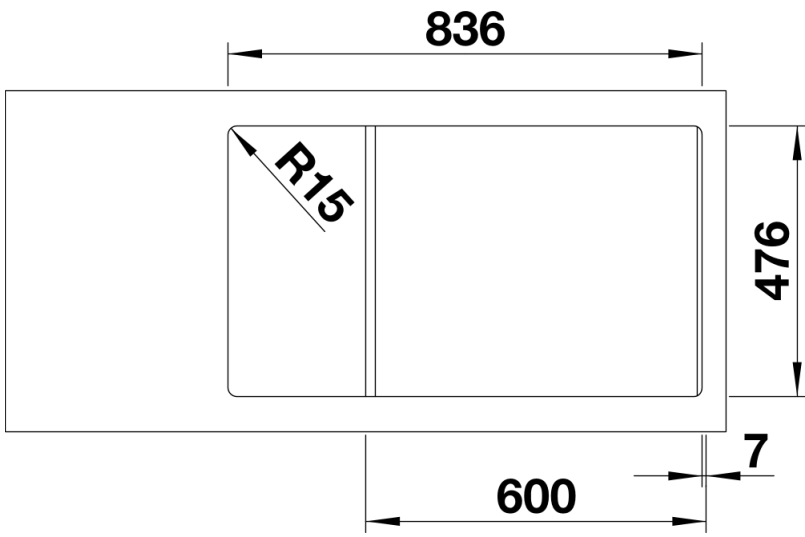

## Lieferumfang

---

- Multifunktionsschale
- Ablaufgarnitur mit Raumsparrohr
- 3 1/2" InFino-Korbventil mit Abлаuffernbedienung (Drehbetätigung)

227692 - Multifunktionsschale aus Edelstahl

## Details

---

Aufsicht

Ausschnitt

Frontansicht

Seitenansicht