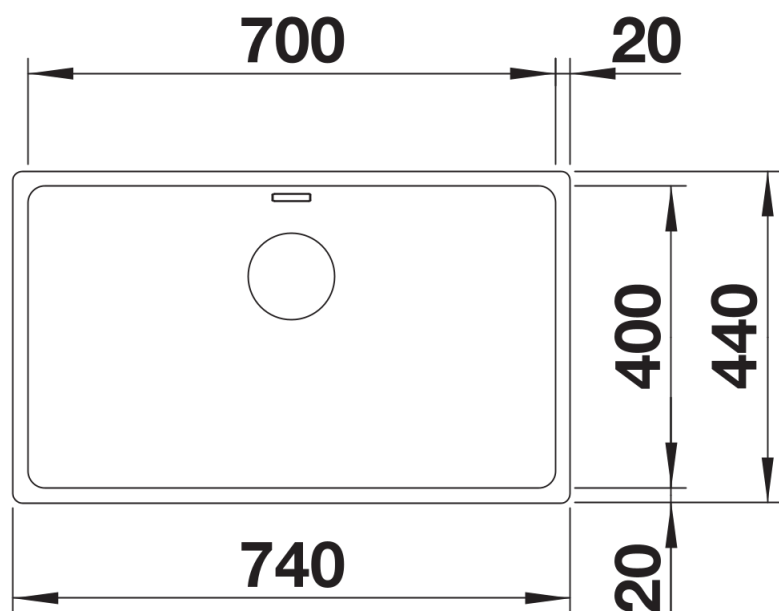

Produktdatenblatt ANDANO 700-IF

Art. Nr. 522969

Vorteil

- Ausgewogene Komposition optischer und funktionaler Elemente
- Moderne Gesamtanmutung durch harmonisches Zusammenspiel von Eck- und Bodenradien und der Seidenglanz-Oberfläche
- Hochwertige Ausstattung mit verdecktem Überlauf C-overflow und Ablaufsystem InFino – elegant integriert und besonders pflegeleicht
- Grosses Beckenvolumen und praktisch nutzbare Bodenfläche
- Eleganter IF-Flachrand für den flächenbündigen und aufliegenden Einbau
- Edles Zubehör optional erhältlich

Lieferumfang

- Ablaufgarnitur mit Raumsparrohr
- 3 ½" InFino-Korbventil
- Befestigungsset

Details

Aufsicht

Ausschnitt

Frontansicht

Seitenansicht