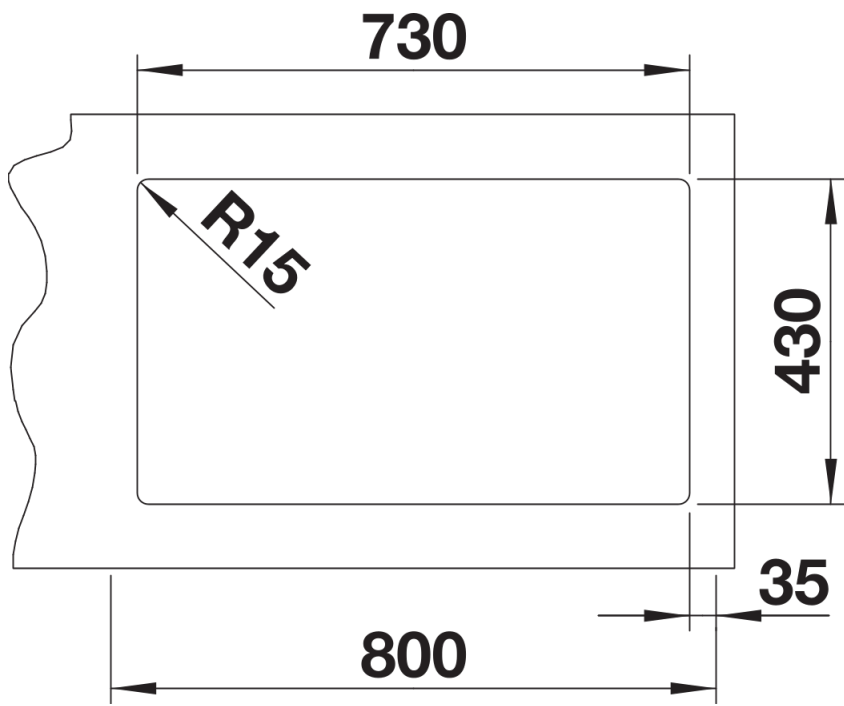

Lieferumfang

- Ablaufgarnitur mit Raumsparrohr
- 3 ½" InFino-Korbventil
- Befestigungsset

Details

Aufsicht

Ausschnitt

Frontansicht

Seitenansicht