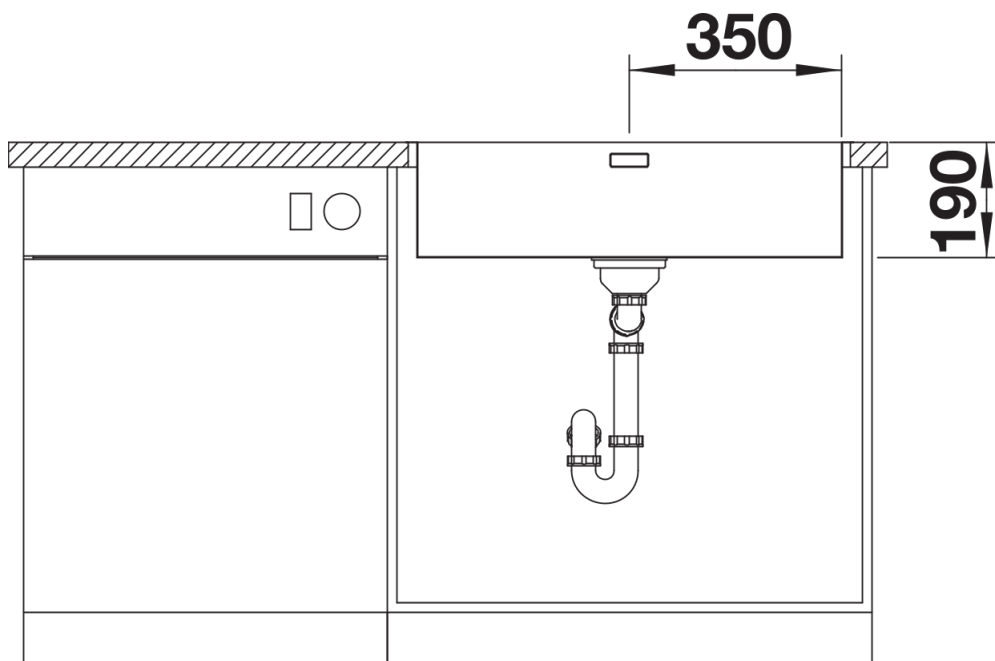

Lieferumfang

- Ablaufgarnitur mit Raumsparrohr
- 3 ½" InFino-Korbventil
- Befestigungsset

Details

Aufsicht

Ausschnitt

Frontansicht

Seitenansicht