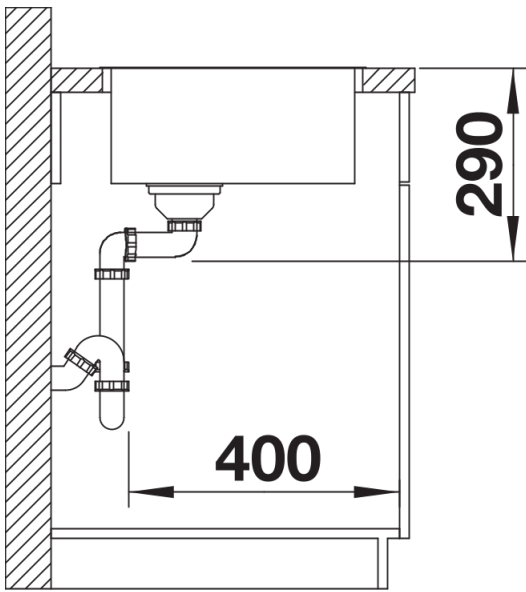

Lieferumfang

- Ablaufgarnitur mit Raumsparrohr
- 3 ½" InFino-Korbventil
- Befestigungsset

Details

Aufsicht

Ausschnitt

Frontansicht

Seitenansicht