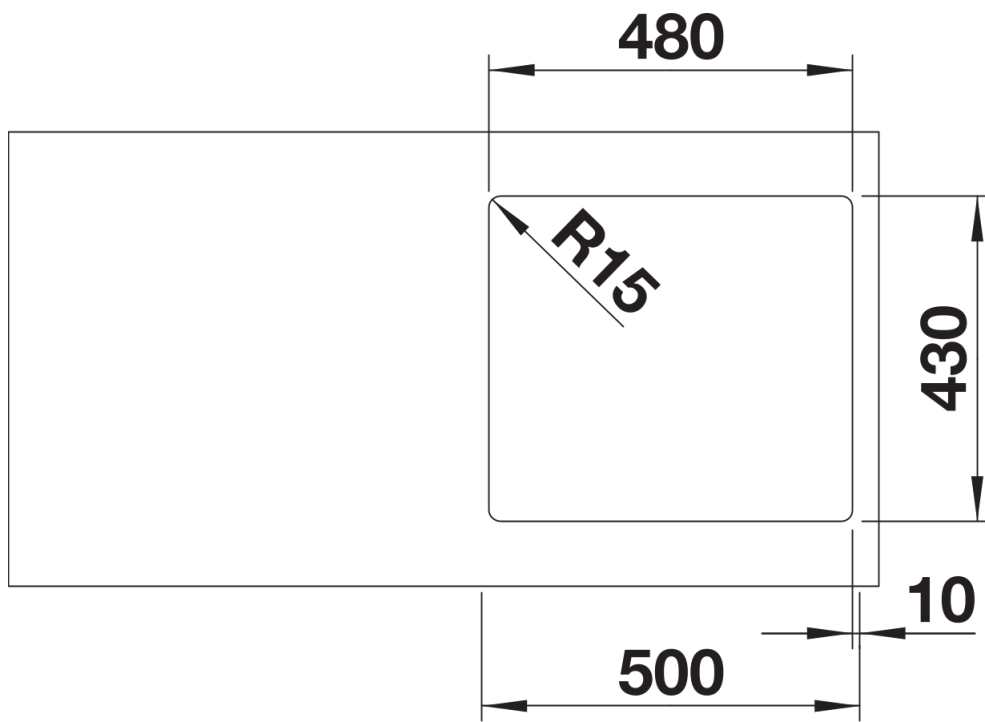

Produktdatenblatt ANDANO 450-IF

Art. Nr. 522961

Vorteil

- Ausgewogene Komposition optischer und funktionaler Elemente
- Moderne Gesamtanmutung durch harmonisches Zusammenspiel von Eck- und Bodenradien und der Seidenglanz-Oberfläche
- Hochwertige Ausstattung mit verdecktem Überlauf C-overflow und Ablaufsystem InFino – elegant integriert und besonders pflegeleicht
- Grosses Beckenvolumen und praktisch nutzbare Bodenfläche
- Eleganter IF-Flachrand für den flächenbündigen und aufliegenden Einbau
- Edles Zubehör optional erhältlich

Lieferumfang

- Ablaufgarnitur mit Raumsparrohr
- 3 ½" InFino-Korbventil
- Befestigungsset

Details

Aufsicht

Ausschnitt

Frontansicht

Seitenansicht