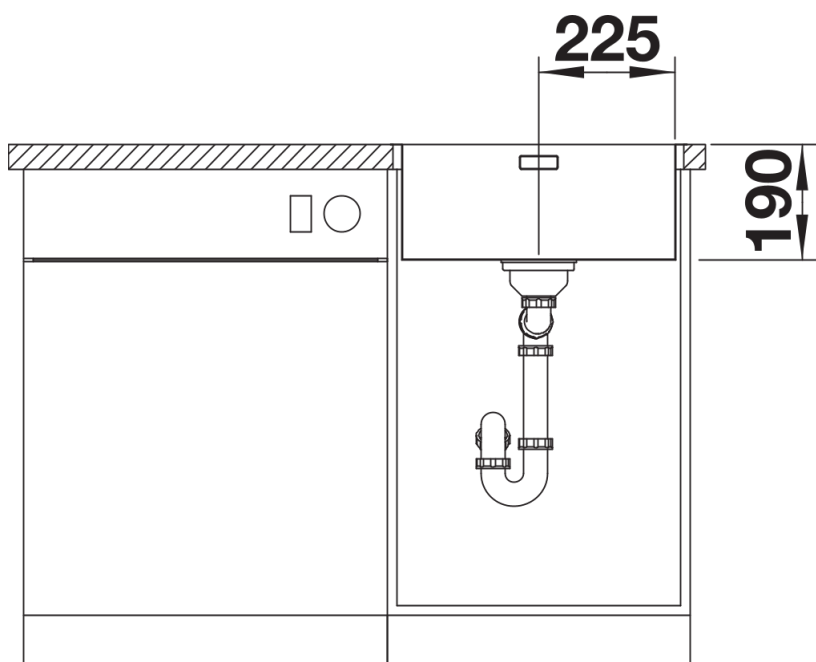

Lieferumfang

- Ablaufgarnitur mit Raumsparrohr
- 3 ½" InFino-Korbventil
- Befestigungsset

Details

Aufsicht

Ausschnitt

Frontansicht

Seitenansicht