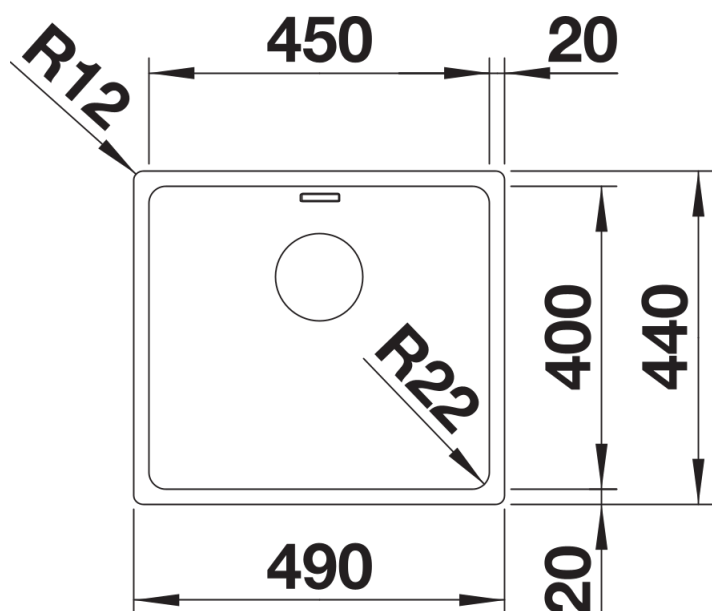

Produktdatenblatt ANDANO 450-IF

Art. Nr. 522961

Vorteil

- Ausgewogene Komposition optischer und funktionaler Elemente
- Moderne Gesamtanmutung durch harmonisches Zusammenspiel von Eck- und Bodenradien und der Seidenglanz-Oberfläche
- Hochwertige Ausstattung mit verdecktem Überlauf C-overflow und Ablaufsystem InFino – elegant integriert und besonders pflegeleicht
- Grosses Beckenvolumen und praktisch nutzbare Bodenfläche
- Eleganter IF-Flachrand für den flächenbündigen und aufliegenden Einbau
- Edles Zubehör optional erhältlich

Lieferumfang

- Ablaufgarnitur mit Raumsparrohr
- 3 ½" InFino-Korbventil
- Befestigungsset

Details

Aufsicht

Ausschnitt

Frontansicht

Seitenansicht