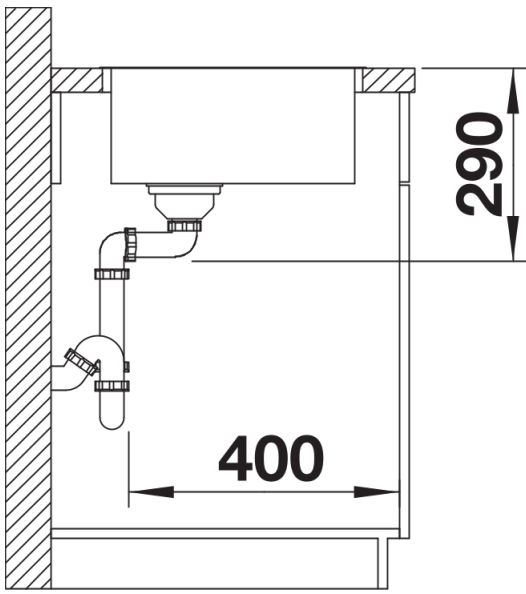

Lieferumfang

- Ablaufgarnitur mit Raumsparrohr
- 3 ½" InFino-Korbventil
- Befestigungsset

Details

Aufsicht

Ausschnitt

Frontansicht

Seitenansicht