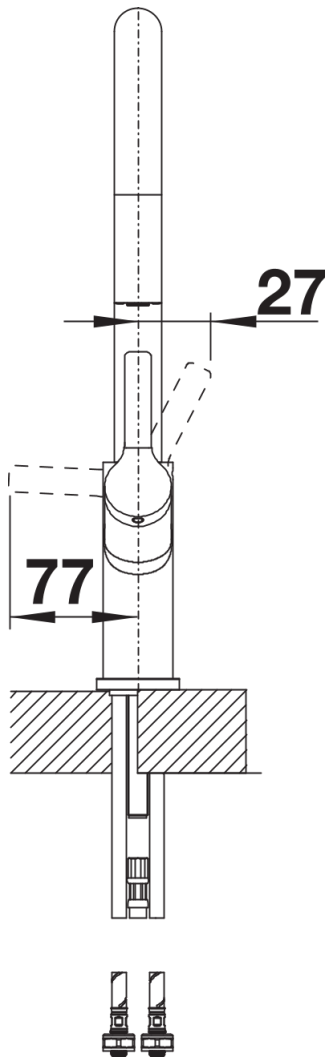

## Produktdatenblatt CARENA-S Vario

Art. Nr. 526172

## Lieferumfang

---

- Auslauf 190°schwenkbar
- Hahnlochbohrung mit  $\varnothing$  35mm erforderlich
- Kartusche mit keramischen Dichtungen
- Textilummantelter Brauseschlauch
- Verdeckte Schlauchbrause mit rückwärtigem, führendem Umschaltknopf
- Flexible Anschlusschläuche mit 450 mm Länge und  $\frac{3}{8}$ " Mutter für besonders leichte und sichere Montage
- Patentierter Strahlregler für deutlich geringere Verkalkung
- Stabilisierungsplatte zur Erhöhung der Standfestigkeit der Küchenarmatur Bei Einbau in Spülen aus Edelstahl
- Mit Rückflussverhinderer ausgestattet und damit eigensicher gegen Rückfließen nach EN 1717
- LGA zertifiziert
- DVGW zertifiziert

## Details

---

Schwenkbereich

Seitenansicht