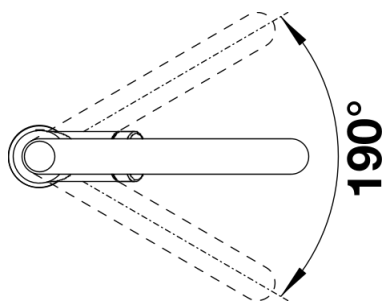

Produktdatenblatt CARENA-S Vario

Art. Nr. 526172

Vorteil

- Klassisch-moderne Premium-Armatur
- Verdeckte, herausziehbare Zweistrahlnbräuse mit Umschalt-Funktion
- Bogenförmiger, hoher Auslauf für leichtes Befüllen von Töpfen und Vasen
- Hoch ansetzender, ergonomischer Bedienhebel
- Bi-Color-Ausführung - in perfekter farblicher Abstimmung zu Spülen und Becken aus SILGRANIT

- Auslauf schwenkbar 190°
- Hahnlochbohrung mit Ø 35mm erforderlich
- Kartusche mit keramischen Dichtungen
- Brauseschlauch textilummantelt
- Verdeckte Schlauchbrause mit rückwärtigem, führendem Umschaltknopf
- Flexible Anschlusschläuche mit 450 mm Länge und 3/8" Mutter für besonders leichte und sichere Montage
- Patentierter Strahlregler für deutlich geringere Verkalkung
- Stabilisierungsplatte zur Erhöhung der Standfestigkeit der Küchenarmatur Bei Einbau in Spülen aus Edelstahl
- Serienmäßig mit Rückflussverhinderer ausgestattet und damit eigensicher gegen Rückfließen nach EN 1717
- LGA zertifiziert
- DVGW Zertifizierung vorgesehen

Details

Schwenkbereich

Seitenansicht