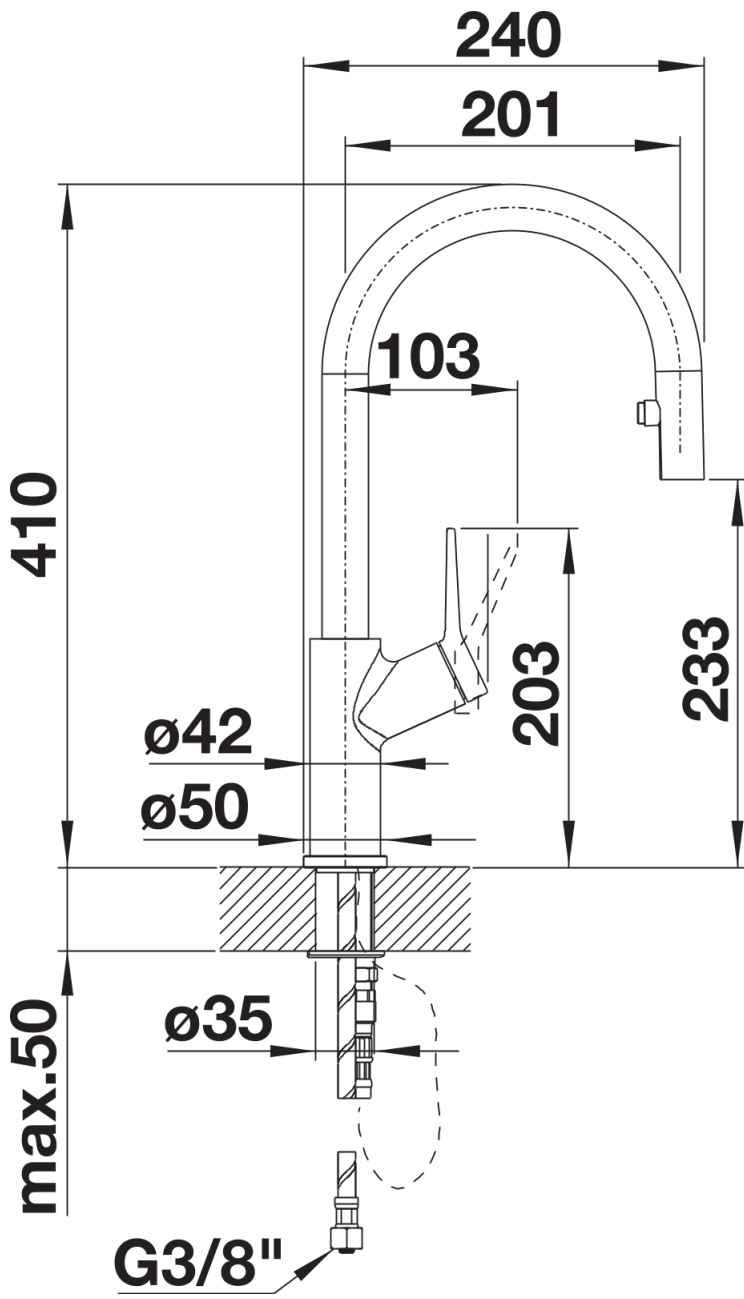

## Produktdatenblatt CARENA-S Vario

Art. Nr. 526172

## Lieferumfang

---

- Auslauf 190°schwenkbar
- Hahnlochbohrung mit  $\varnothing$  35mm erforderlich
- Kartusche mit keramischen Dichtungen
- Textilummantelter Brauseschlauch
- Verdeckte Schlauchbrause mit rückwärtigem, führendem Umschaltknopf
- Flexible Anschlusschläuche mit 450 mm Länge und  $\frac{3}{8}$ " Mutter für besonders leichte und sichere Montage
- Patentierter Strahlregler für deutlich geringere Verkalkung
- Stabilisierungsplatte zur Erhöhung der Standfestigkeit der Küchenarmatur Bei Einbau in Spülen aus Edelstahl
- Mit Rückflussverhinderer ausgestattet und damit eigensicher gegen Rückfließen nach EN 1717
- LGA zertifiziert
- DVGW zertifiziert

## Details

---

Schwenkbereich

Seitenansicht