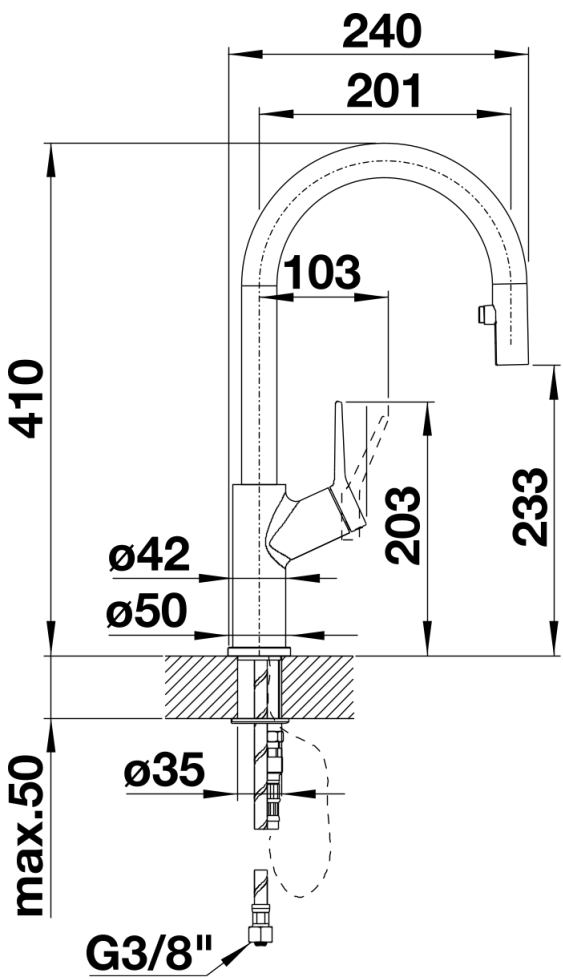

- Auslauf schwenkbar 190°
- Hahnlochbohrung mit Ø 35mm erforderlich
- Kartusche mit keramischen Dichtungen
- Brauseschlauch textilummantelt
- Verdeckte Schlauchbrause mit rückwärtigem, führendem Umschaltknopf
- Flexible Anschlusschläuche mit 450 mm Länge und 3/8" Mutter für besonders leichte und sichere Montage
- Patentierter Strahlregler für deutlich geringere Verkalkung
- Stabilisierungsplatte zur Erhöhung der Standfestigkeit der Küchenarmatur Bei Einbau in Spülen aus Edelstahl
- Serienmäßig mit Rückflussverhinderer ausgestattet und damit eigensicher gegen Rückfließen nach EN 1717
- LGA zertifiziert
- DVGW Zertifizierung vorgesehen

Details

Schwenkbereich

Seitenansicht