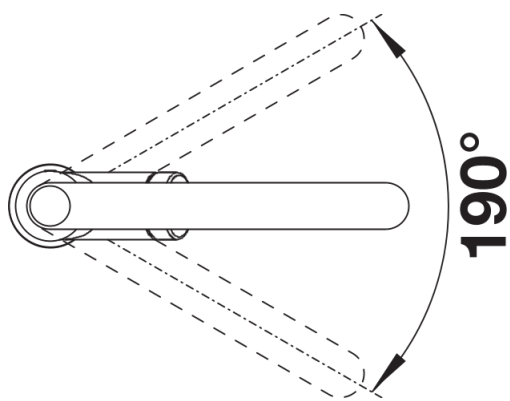

## Lieferumfang

---

- Auslauf 190°schwenkbar
- Hahnlochbohrung mit  $\varnothing$  35mm erforderlich
- Kartusche mit keramischen Dichtungen
- Textilummantelter Brauseschlauch
- Verdeckte Schlauchbrause mit rückwärtigem, führendem Umschaltknopf
- Flexible Anschlusschläuche mit 450 mm Länge und  $\frac{3}{8}$ " Mutter für besonders leichte und sichere Montage
- Patentierter Strahlregler für deutlich geringere Verkalkung
- Stabilisierungsplatte zur Erhöhung der Standfestigkeit der Küchenarmatur Bei Einbau in Spülen aus Edelstahl
- Mit Rückflussverhinderer ausgestattet und damit eigensicher gegen Rückfließen nach EN 1717
- LGA zertifiziert
- DVGW zertifiziert

## Details

---

Schwenkbereich

Seitenansicht