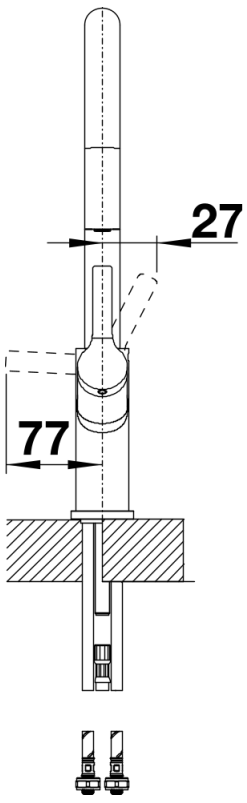

Produktdatenblatt CARENA-S Vario

Art. Nr. 526172

Vorteil

- Klassisch-moderne Premium-Armatur
- Verdeckte, herausziehbare Zweistrahlnbräuse mit Umschalt-Funktion
- Bogenförmiger, hoher Auslauf für leichtes Befüllen von Töpfen und Vasen
- Hoch ansetzender, ergonomischer Bedienhebel
- Bi-Color-Ausführung - in perfekter farblicher Abstimmung zu Spülen und Becken aus SILGRANIT

- Auslauf schwenkbar 190°
- Hahnlochbohrung mit Ø 35mm erforderlich
- Kartusche mit keramischen Dichtungen
- Brauseschlauch textilummantelt
- Verdeckte Schlauchbrause mit rückwärtigem, führendem Umschaltknopf
- Flexible Anschlusschläuche mit 450 mm Länge und 3/8" Mutter für besonders leichte und sichere Montage
- Patentierter Strahlregler für deutlich geringere Verkalkung
- Stabilisierungsplatte zur Erhöhung der Standfestigkeit der Küchenarmatur Bei Einbau in Spülen aus Edelstahl
- Serienmäßig mit Rückflussverhinderer ausgestattet und damit eigensicher gegen Rückfließen nach EN 1717
- LGA zertifiziert
- DVGW Zertifizierung vorgesehen

Details

Schwenkbereich

Seitenansicht