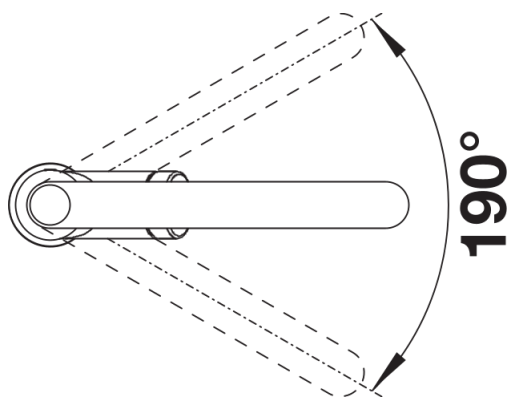

## Lieferumfang

---

- 190° schwenkbarer Auslauf für größere Reichweite
- Ø 35 mm Armaturenbohrung erforderlich
- Mit Keramik-Scheibenkartusche
- Patentierter Strahlregler für deutlich reduzierte Verkalkung
- Brause aus KunststoffVersteckte Brause mit Umschalttaste auf der Rückseite
- Nylonummantelter Brauseschlauch
- Schlauchgewicht für sicheren Rückzug
- Flexible Anschlussrohre, 500 mm lang und  $\frac{3}{8}$ "-Mutter
- Stabilisierungsplatte zur Erhöhung der Standfestigkeit der Armatur beim Einbau in Edelstahlspülen
- Mit Rückflussverhinderer und somit garantiert rückflussfrei nach EN 1717

## Details

---

Schwenkbereich

Seitenansicht