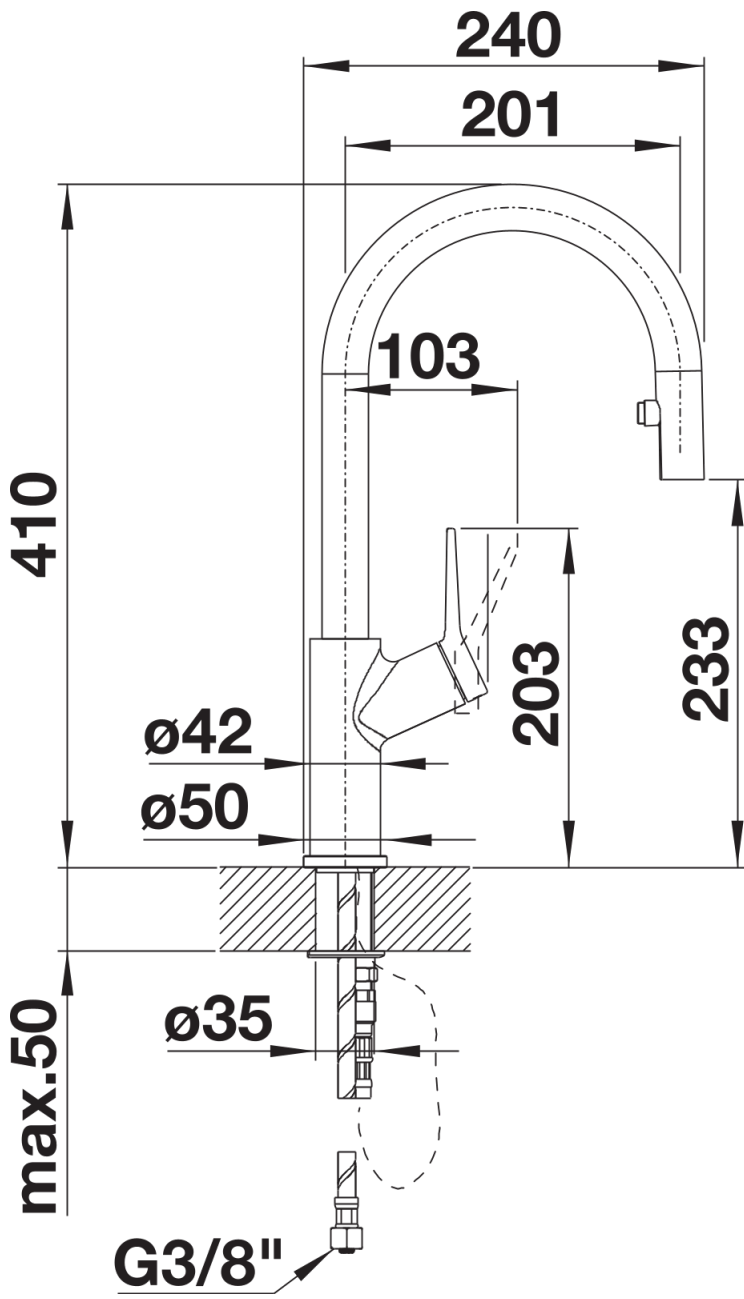

## Produktdatenblatt CARENA-S Vario

Art. Nr. 521356

## Lieferumfang

---

- 190° schwenkbarer Auslauf für größere Reichweite
- Ø 35 mm Armaturenbohrung erforderlich
- Mit Keramik-Scheibenkartusche
- Patentierter Strahlregler für deutlich reduzierte Verkalkung
- Brause aus KunststoffVersteckte Brause mit Umschalttaste auf der Rückseite
- Nylonummantelter Brauseschlauch
- Schlauchgewicht für sicheren Rückzug
- Flexible Anschlussrohre, 500 mm lang und  $\frac{3}{8}$ "-Mutter
- Stabilisierungsplatte zur Erhöhung der Standfestigkeit der Armatur beim Einbau in Edelstahlspülen
- Mit Rückflussverhinderer und somit garantiert rückflussfrei nach EN 1717

## Details

---

Schwenkbereich

Seitenansicht