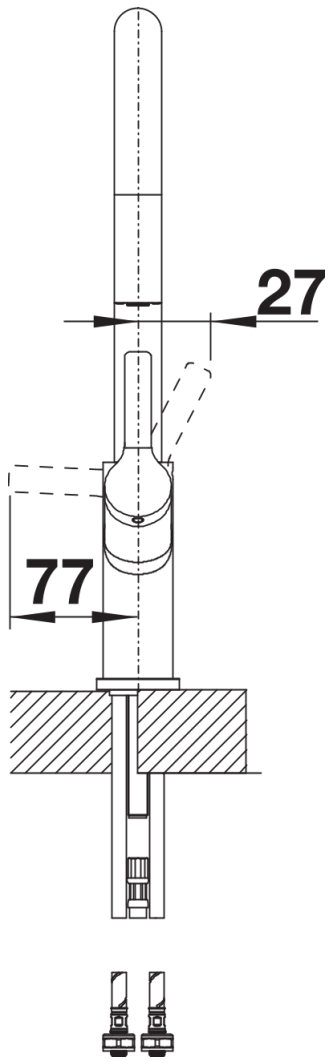

## Produktdatenblatt CARENA-S Vario

Art. Nr. 521356

## Lieferumfang

---

- 190° schwenkbarer Auslauf für größere Reichweite
- Ø 35 mm Armaturenbohrung erforderlich
- Mit Keramik-Scheibenkartusche
- Patentierter Strahlregler für deutlich reduzierte Verkalkung
- Brause aus KunststoffVersteckte Brause mit Umschalttaste auf der Rückseite
- Nylonummantelter Brauseschlauch
- Schlauchgewicht für sicheren Rückzug
- Flexible Anschlussrohre, 500 mm lang und  $\frac{3}{8}$ "-Mutter
- Stabilisierungsplatte zur Erhöhung der Standfestigkeit der Armatur beim Einbau in Edelstahlspülen
- Mit Rückflussverhinderer und somit garantiert rückflussfrei nach EN 1717

## Details

---

Schwenkbereich

Seitenansicht