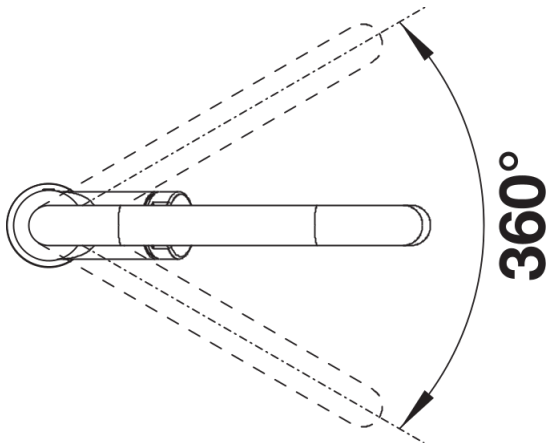

### Vorteil

---

- Markante Formgebung
- Hoher Auslauf für leichtes Befüllen von Töpfen und Vasen
- Hoch ansetzender, ergonomischer Bedienhebel

## Lieferumfang

---

- 360° schwenkbarer Auslauf für größere Reichweite
- Ø 35 mm Armaturenbohrung erforderlich
- Mit Keramikscheiben-Kartusche
- Patentierter Strahlregler für deutlich reduzierte Verkalkung
- Flexible Anschlussrohre, 500 mm lang und  $\frac{3}{8}$ "-Mutter
- Stabilisierungsplatte zur Erhöhung der Standfestigkeit der Armatur beim Einbau in Edelstahlspülen

## Details

---

Schwenkbereich