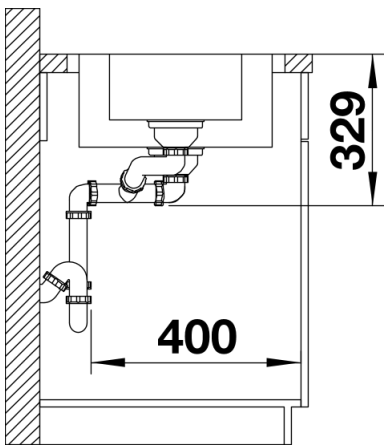

## Lieferumfang

---

- Ablaufgarnitur mit Raumsparrohr
- 2 x 3 1/2" Korbventil mit Abлаuffernbedienung (Drehbetätigung) für das Hauptbecken

## Ausschnitt

Frontansicht

Seitenansicht