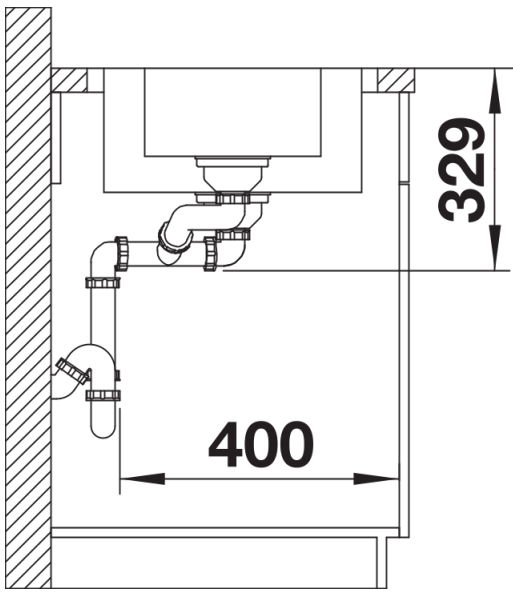

Produktdatenblatt LEMIS 6 S-IF

Art. Nr. 523033

Vorteil

- Moderne, klare Gestaltung
- Grosses Beckenvolumen plus Zusatzbecken
- Grosszügige Batteriebank und Abtropffläche
- Eleganter IF-Flachrand für flächenbündigen oder aufliegenden Einbau
- Reversibel einbaubar
- 3 ½" Korbventil
- Mit Abflauffernbedienung

Lieferumfang

- Ablaufgarnitur mit Raumsparrohr
- 2 x 3 1/2" Korbventil mit Abлаuffernbedienung (Drehbetätigung) für das Hauptbecken

Details

Aufsicht

Ausschnitt

Frontansicht

Seitenansicht