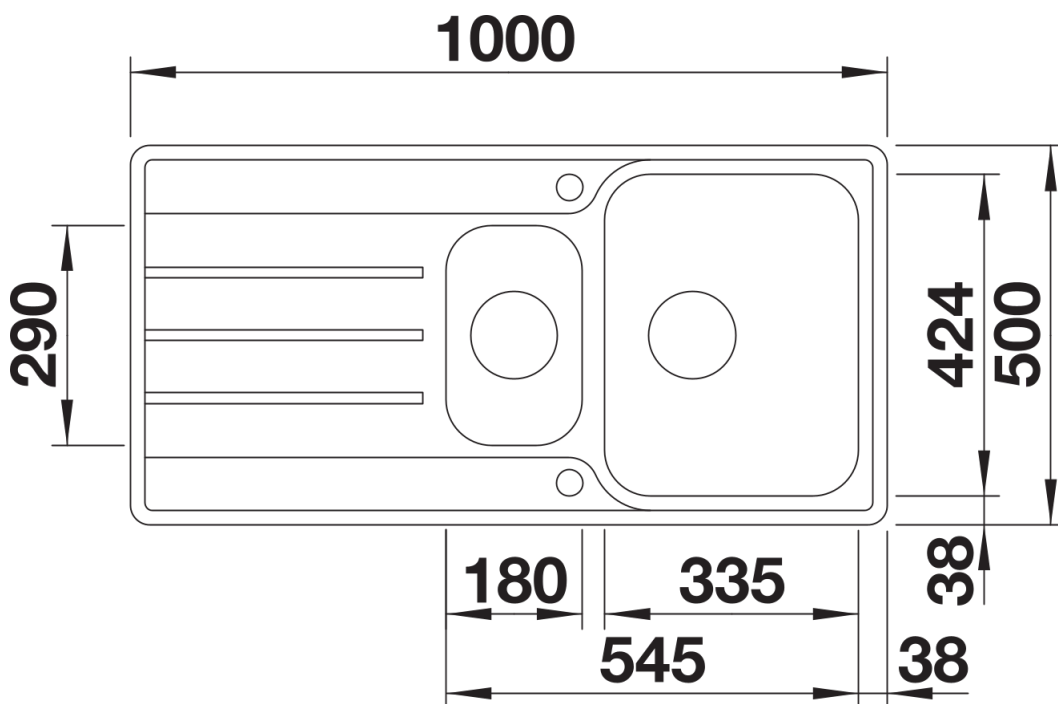

Produktdatenblatt LEMIS 6 S-IF

Art. Nr. 523033

Vorteil

- Moderne, klare Gestaltung
- Grosses Beckenvolumen plus Zusatzbecken
- Grosszügige Batteriebank und Abtropffläche
- Eleganter IF-Flachrand für flächenbündigen oder aufliegenden Einbau
- Reversibel einbaubar
- 3 ½" Korbventil
- Mit Abflauffernbedienung

Lieferumfang

- Ablaufgarnitur mit Raumsparrohr
- 2 x 3 1/2" Korbventil mit Abлаuffernbedienung (Drehbetätigung) für das Hauptbecken

Details

Aufsicht

Ausschnitt

Frontansicht

Seitenansicht