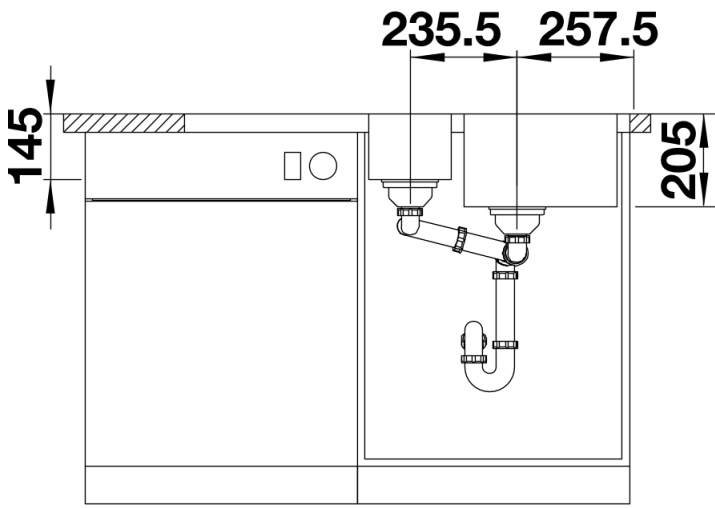

## Produktdatenblatt LEMIS 6 S-IF

Art. Nr. 523033

Vorteil

---

- Moderne, klare Gestaltung
- Maximales Beckenvolumen plus Zusatzbecken
- Großzügige Batteriebänk und Abtropffläche
- Eleganter IF-Flachrand für flächenbündigen oder aufliegenden Einbau
- Reversibel einbaubar
- 3 ½" Korbventil
- Mit Abflauffernbedienung

## Lieferumfang

---

- Ablaufgarnitur mit Raumsparrohr
- 2 x 3 1/2" Korbventil mit Abлаuffernbedienung (Drehbetätigung) für das Hauptbecken

## Ausschnitt

Frontansicht

Seitenansicht