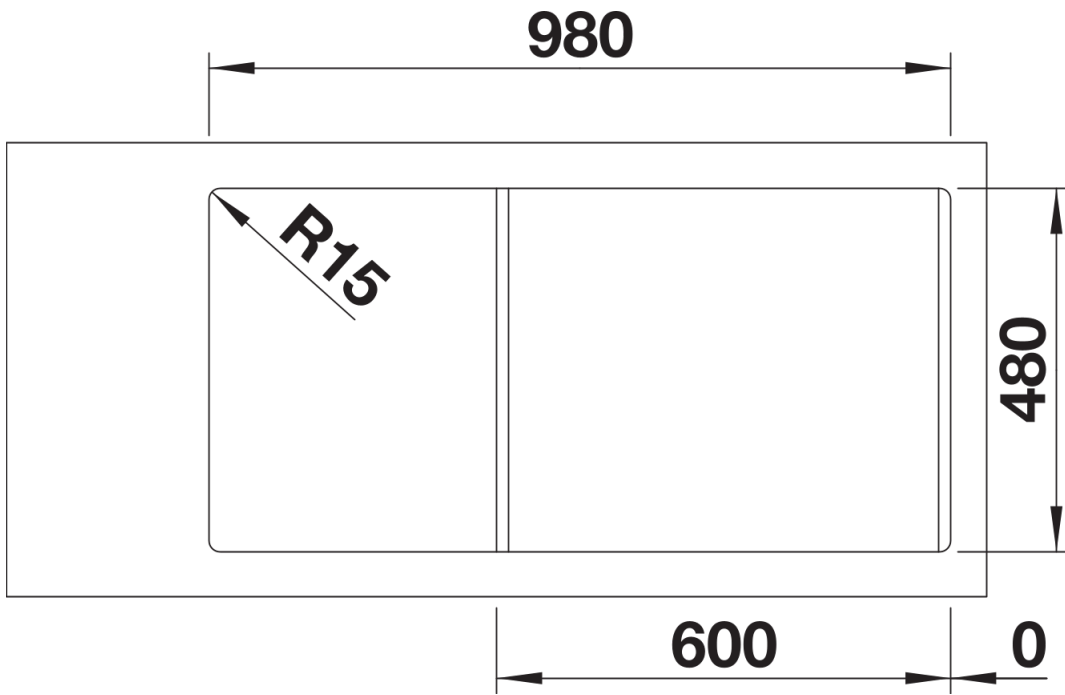

Produktdatenblatt LEMIS 6 S-IF

Art. Nr. 523033

Vorteil

- Moderne, klare Gestaltung
- Grosses Beckenvolumen plus Zusatzbecken
- Grosszügige Batteriebank und Abtropffläche
- Eleganter IF-Flachrand für flächenbündigen oder aufliegenden Einbau
- Reversibel einbaubar
- 3 ½" Korbventil
- Mit Abflauffernbedienung

Lieferumfang

- Ablaufgarnitur mit Raumsparrohr
- 2 x 3 1/2" Korbventil mit Abлаuffernbedienung (Drehbetätigung) für das Hauptbecken

Details

Aufsicht

Ausschnitt

Frontansicht

Seitenansicht