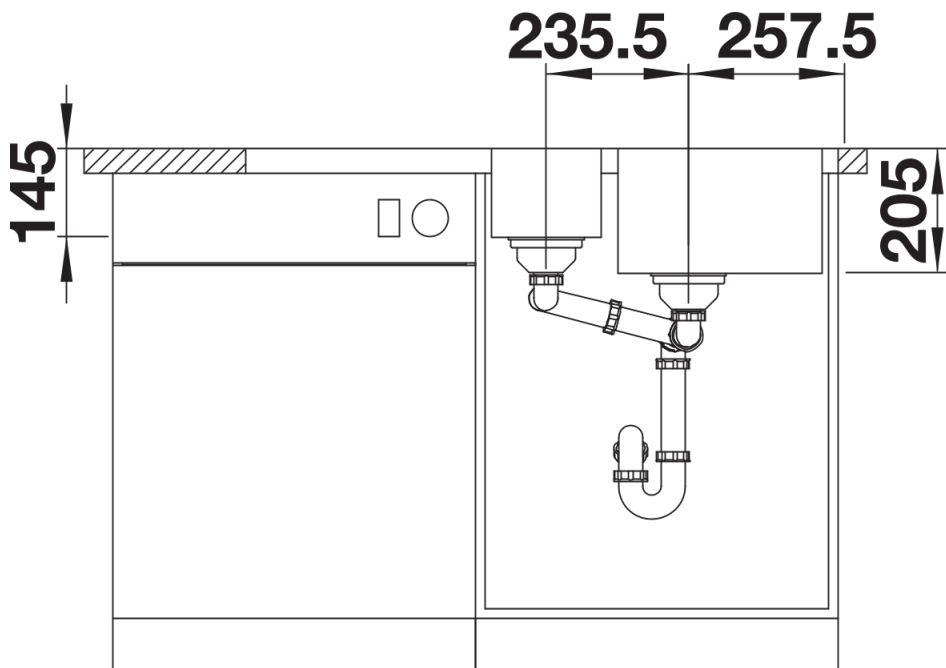

Produktdatenblatt LEMIS 6 S-IF

Art. Nr. 523033

Vorteil

- Moderne, klare Gestaltung
- Grosses Beckenvolumen plus Zusatzbecken
- Grosszügige Batteriebank und Abtropffläche
- Eleganter IF-Flachrand für flächenbündigen oder aufliegenden Einbau
- Reversibel einbaubar
- 3 ½" Korbventil
- Mit Abflauffernbedienung

Lieferumfang

- Ablaufgarnitur mit Raumsparrohr
- 2 x 3 1/2" Korbventil mit Abлаuffernbedienung (Drehbetätigung) für das Hauptbecken

Details

Aufsicht

Ausschnitt

Frontansicht

Seitenansicht