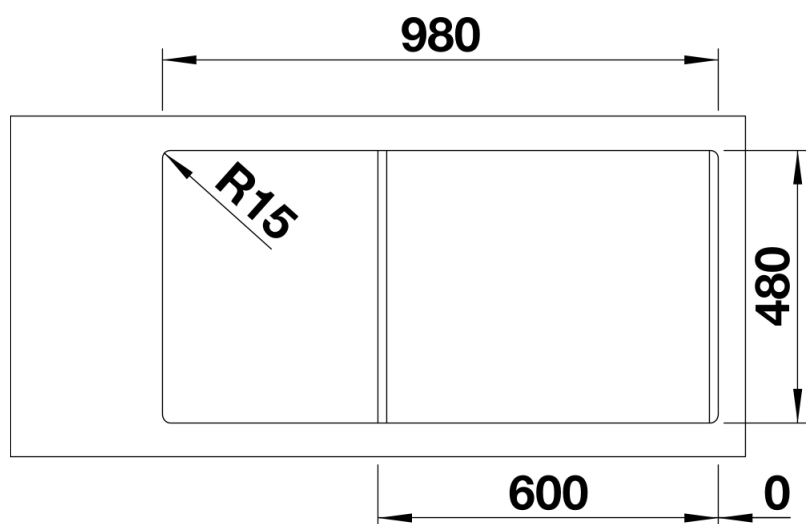

## Produktdatenblatt LEMIS 6 S-IF

Art. Nr. 523033

Vorteil

---

- Moderne, klare Gestaltung
- Maximales Beckenvolumen plus Zusatzbecken
- Großzügige Batteriebänk und Abtropffläche
- Eleganter IF-Flachrand für flächenbündigen oder aufliegenden Einbau
- Reversibel einbaubar
- 3 ½" Korbventil
- Mit Abflauffernbedienung

## Lieferumfang

---

- Ablaufgarnitur mit Raumsparrohr
- 2 x 3 1/2" Korbventil mit Abлаuffernbedienung (Drehbetätigung) für das Hauptbecken

## Ausschnitt

Frontansicht

Seitenansicht