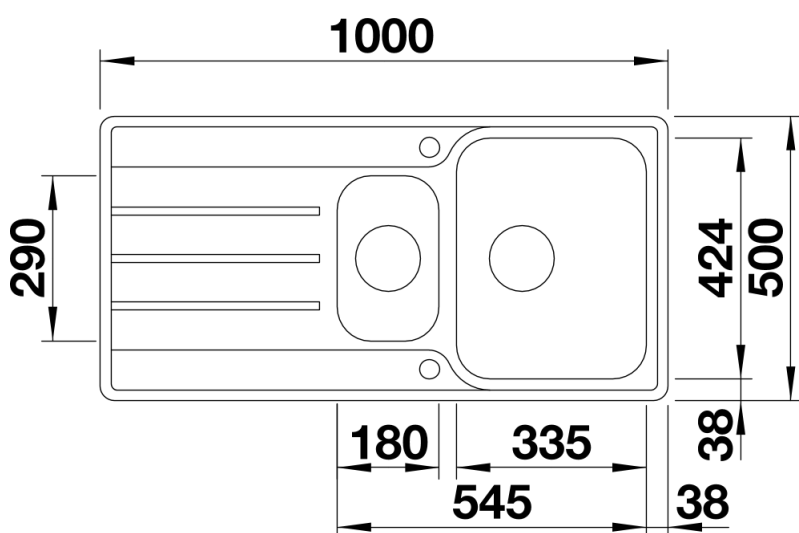

Lieferumfang

- Ablaufgarnitur mit Raumsparrohr
- 2 x 3 1/2" Korbventil mit Abлаuffernbedienung (Drehbetätigung) für das Hauptbecken

Details