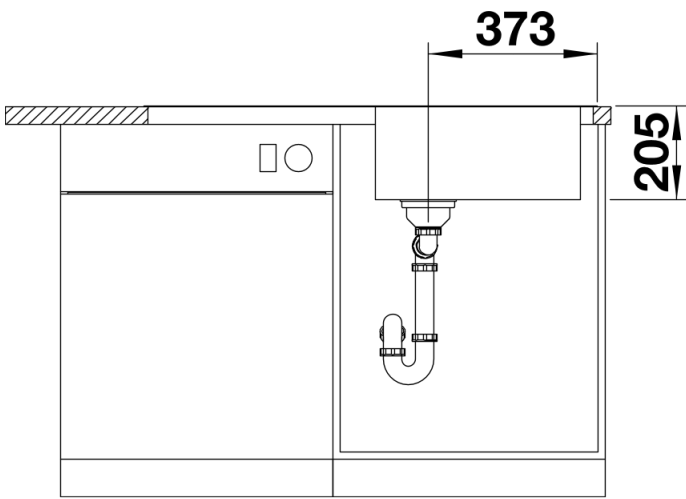

## Produktdatenblatt LEMIS XL 6 S-IF

Art. Nr. 523035

Vorteil

---

- Moderne, klare Gestaltung
- Besonders großes Becken mit maximalem Volumen
- Großzügige Batteriebank und Abtropffläche
- Eleganter IF-Flachrand für flächenbündigen oder aufliegenden Einbau
- Reversibel einbaubar
- 3 ½" Korbventil
- Mit Abflauffernbedienung

## Lieferumfang

---

- Ablaufgarnitur mit Raumsparrohr
- 3 1/2" Korbventil mit Abлаuffernbedienung (Drehbetätigung)

## Details

---

Aufsicht

Ausschnitt

Frontansicht

Seitenansicht