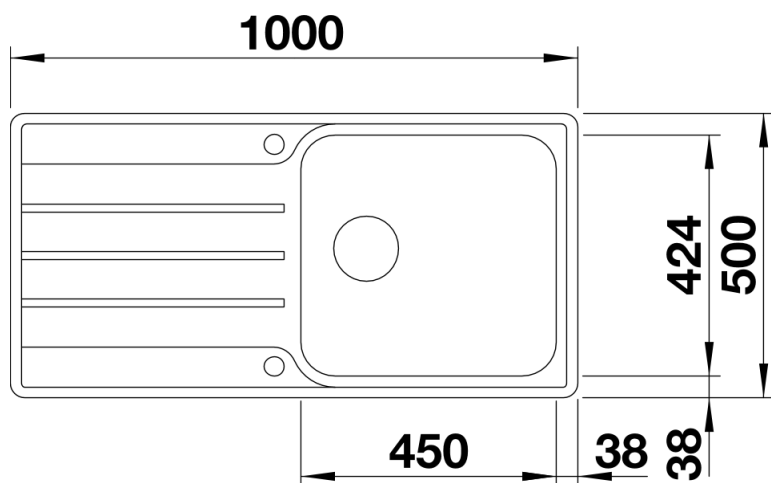

## Produktdatenblatt LEMIS XL 6 S-IF

Art. Nr. 523035

Vorteil

---

- Moderne, klare Gestaltung
- Besonders großes Becken mit maximalem Volumen
- Großzügige Batteriebank und Abtropffläche
- Eleganter IF-Flachrand für flächenbündigen oder aufliegenden Einbau
- Reversibel einbaubar
- 3 ½" Korbventil
- Mit Abflauffernbedienung

## Lieferumfang

---

- Ablaufgarnitur mit Raumsparrohr
- 3 1/2" Korbventil mit Abлаuffernbedienung (Drehbetätigung)

## Details

---

Aufsicht

Ausschnitt

Frontansicht

Seitenansicht