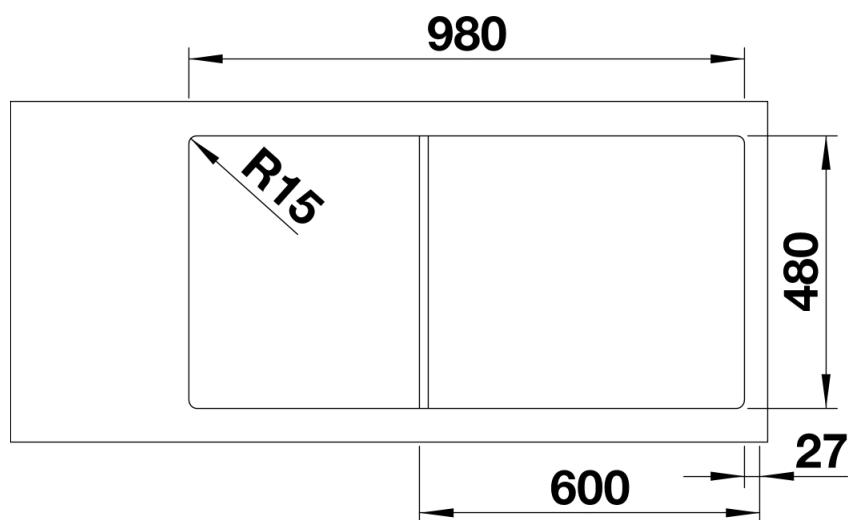

## Produktdatenblatt LEMIS XL 6 S-IF

Art. Nr. 523035

Vorteil

---

- Moderne, klare Gestaltung
- Besonders großes Becken mit maximalem Volumen
- Großzügige Batteriebank und Abtropffläche
- Eleganter IF-Flachrand für flächenbündigen oder aufliegenden Einbau
- Reversibel einbaubar
- 3 ½" Korbventil
- Mit Abflauffernbedienung

## Lieferumfang

---

- Ablaufgarnitur mit Raumsparrohr
- 3 1/2" Korbventil mit Abлаuffernbedienung (Drehbetätigung)

## Details

---

Aufsicht

Ausschnitt

Frontansicht

Seitenansicht