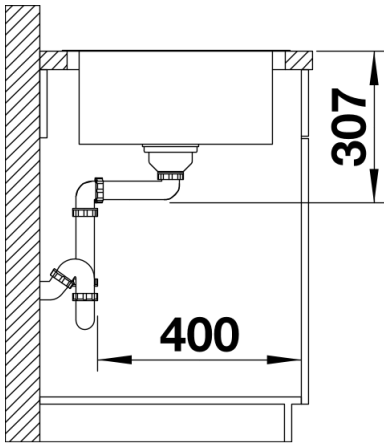

## Lieferumfang

---

- Ablaufgarnitur mit Raumsparrohr
- 3 1/2" Korbventil mit Abлаuffernbedienung (Drehbetätigung)

## Details

---

Aufsicht

Ausschnitt

Frontansicht

Seitenansicht