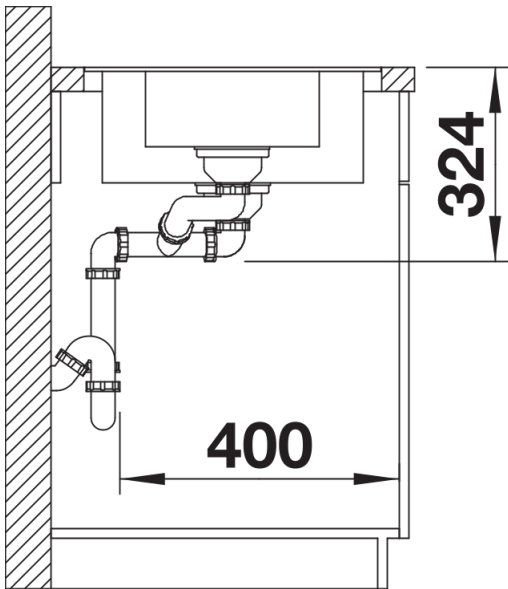

Lieferumfang

- Multifunktionsschale aus Edelstahl
- Ablaufgarnitur mit Raumsparrohr
- 2 x 3 ½" Korbventil mit Abлаuffernbedienung (Drehbetätigung) für das Hauptbecken

217796 - Multifunktionsschale aus Edelstahl

Details

Aufsicht

Ausschnitt

Frontansicht

Seitenansicht