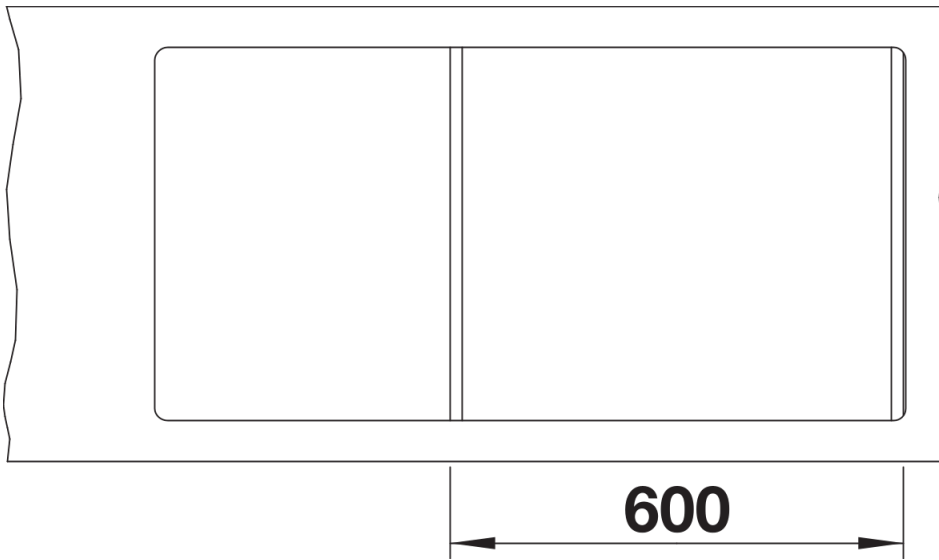

Produktdatenblatt METRA 6 S-F

Art. Nr. 525929

Vorteil

- Junge, geradlinige Gestaltung
- Besonders geräumiges Hauptbecken bietet viel Platz beim Spülen
- Zusatzbecken mit geräumigem Abtropfbereich sorgt für hohen Komfort beim Arbeiten
- Reversibel einbaubar

Lieferumfang

- Multifunktionsschale aus Edelstahl
- Ablaufgarnitur mit Raumsparrohr
- 2 x 3 ½" Korbventil mit Abлаuffernbedienung (Drehbetätigung) für das Hauptbecken

217796 - Multifunktionsschale aus Edelstahl

Details

Aufsicht

Ausschnitt

Frontansicht

Seitenansicht