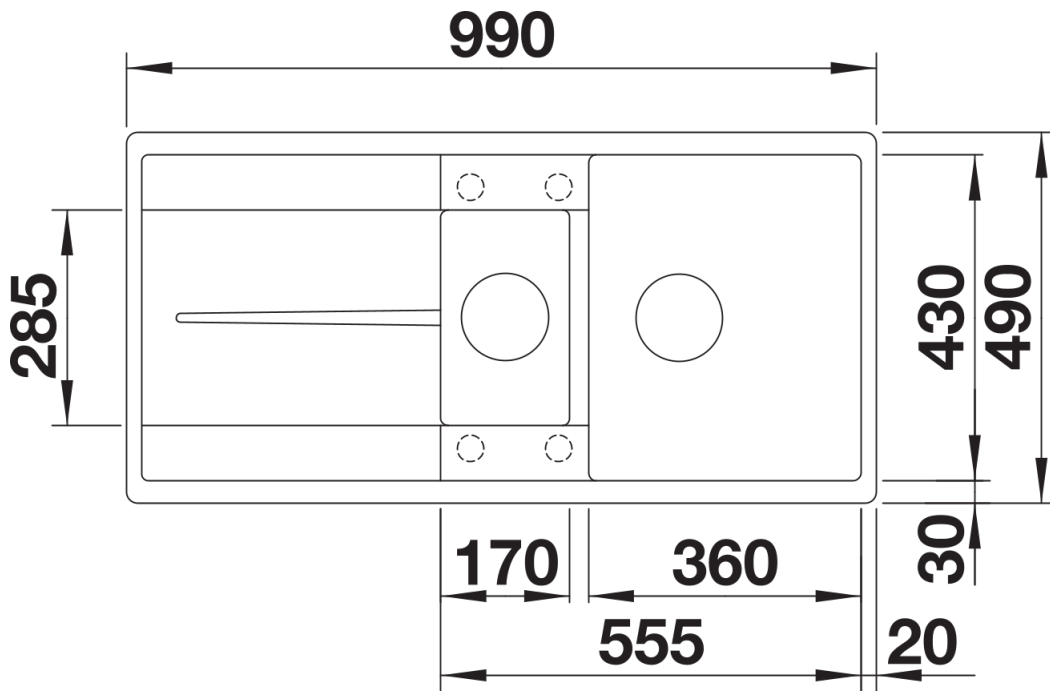

Produktdatenblatt METRA 6 S-F

Art. Nr. 525929

Vorteil

- Junge, geradlinige Gestaltung
- Besonders geräumiges Hauptbecken bietet viel Platz beim Spülen
- Zusatzbecken mit geräumigem Abtropfbereich sorgt für hohen Komfort beim Arbeiten
- Reversibel einbaubar

Lieferumfang

- Multifunktionsschale aus Edelstahl
- Ablaufgarnitur mit Raumsparrohr
- 2 x 3 ½" Korbventil mit Abлаuffernbedienung (Drehbetätigung) für das Hauptbecken

217796 - Multifunktionsschale aus Edelstahl

Details

Aufsicht

Ausschnitt

Frontansicht

Seitenansicht