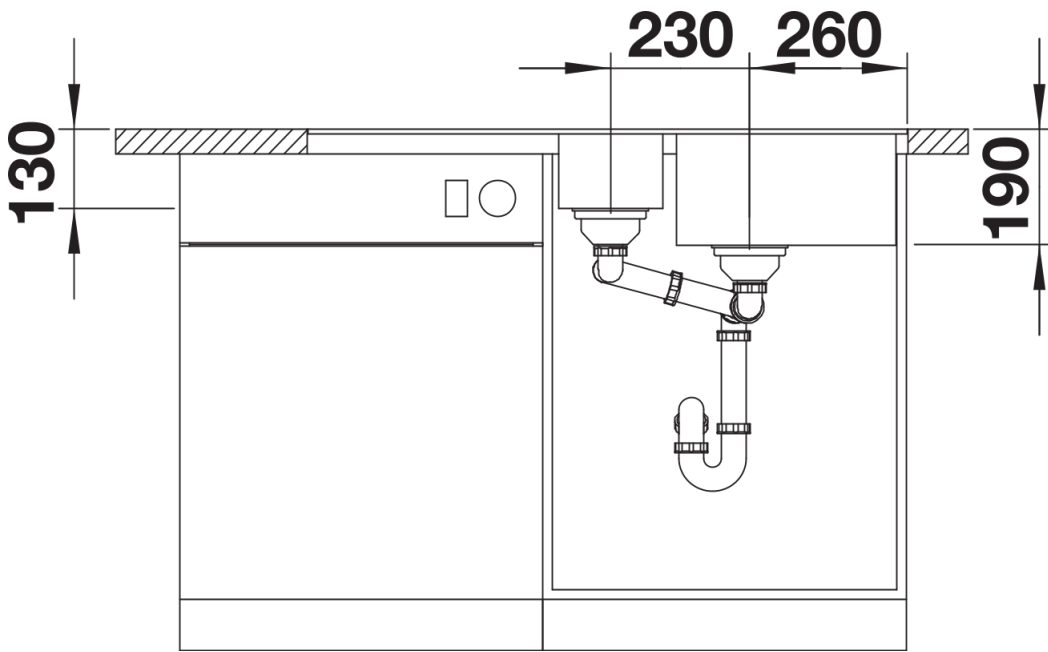

Produktdatenblatt METRA 6 S-F

Art. Nr. 525929

Vorteil

- Junge, geradlinige Gestaltung
- Besonders geräumiges Hauptbecken bietet viel Platz beim Spülen
- Zusatzbecken mit geräumigem Abtropfbereich sorgt für hohen Komfort beim Arbeiten
- Reversibel einbaubar

Lieferumfang

- Multifunktionsschale aus Edelstahl
- Ablaufgarnitur mit Raumsparrohr
- 2 x 3 ½" Korbventil mit Abлаuffernbedienung (Drehbetätigung) für das Hauptbecken

217796 - Multifunktionsschale aus Edelstahl

Details

Aufsicht

Ausschnitt

Frontansicht

Seitenansicht