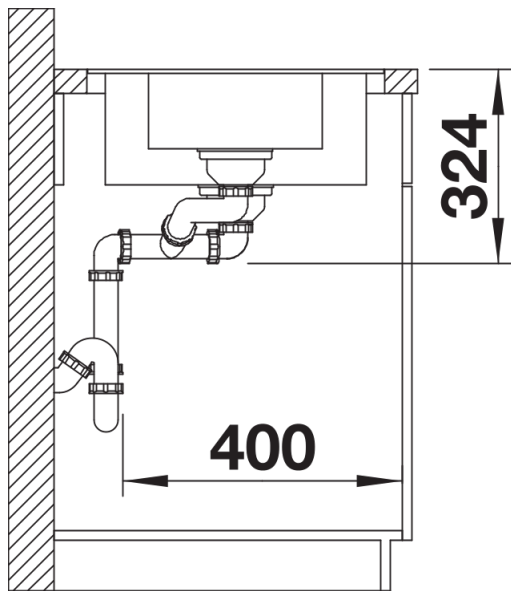

- Multifunktionsschale aus Edelstahl
- Ablaufgarnitur mit Raumsparrohr
- 2 x 3 ½" Korbventil mit Abлаuffernbedienung (Drehbetätigung) für das Hauptbecken

217796 - Multifunktionsschale aus Edelstahl

Details

Aufsicht

Ausschnitt

Frontansicht

Seitenansicht