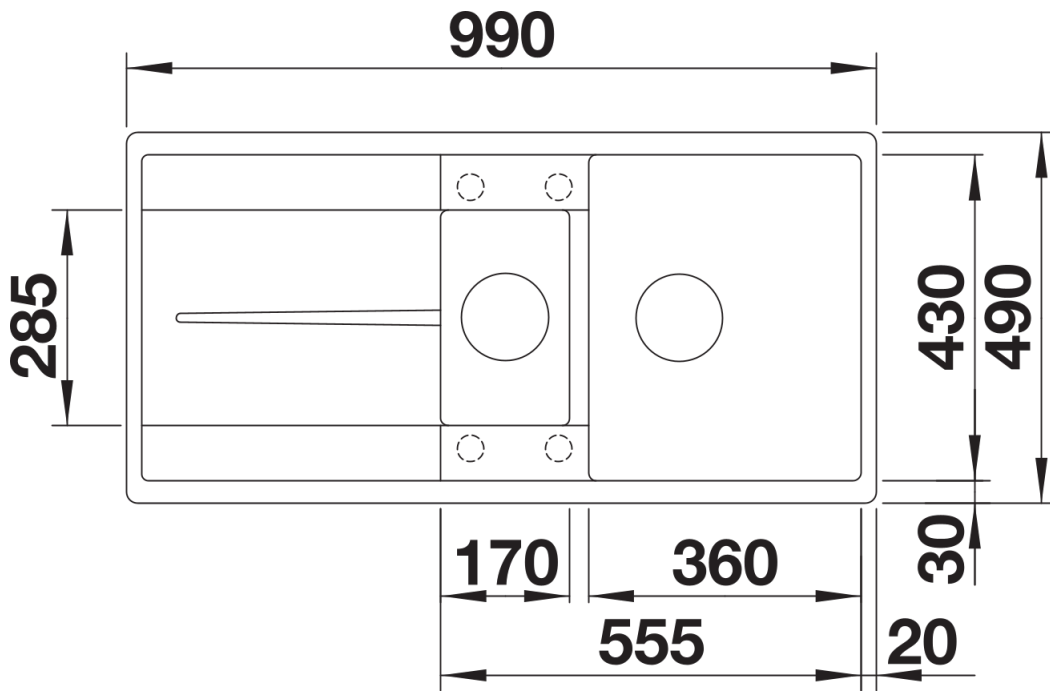

Produktdatenblatt METRA 6 S-F

Art. Nr. 519118

Vorteil

- Junge, geradlinige Gestaltung
- Besonders geräumiges Hauptbecken bietet viel Platz beim Spülen
- Zusatzbecken mit geräumigem Abtropfbereich sorgt für hohen Komfort beim Arbeiten
- Reversibel einbaubar

- Multifunktionsschale aus Edelstahl
- Ablaufgarnitur mit Raumsparrohr
- 2 x 3 ½" Korbventil mit Abлаuffernbedienung (Drehbetätigung) für das Hauptbecken

217796 - Multifunktionsschale aus Edelstahl

Details

Aufsicht

Ausschnitt

Frontansicht

Seitenansicht