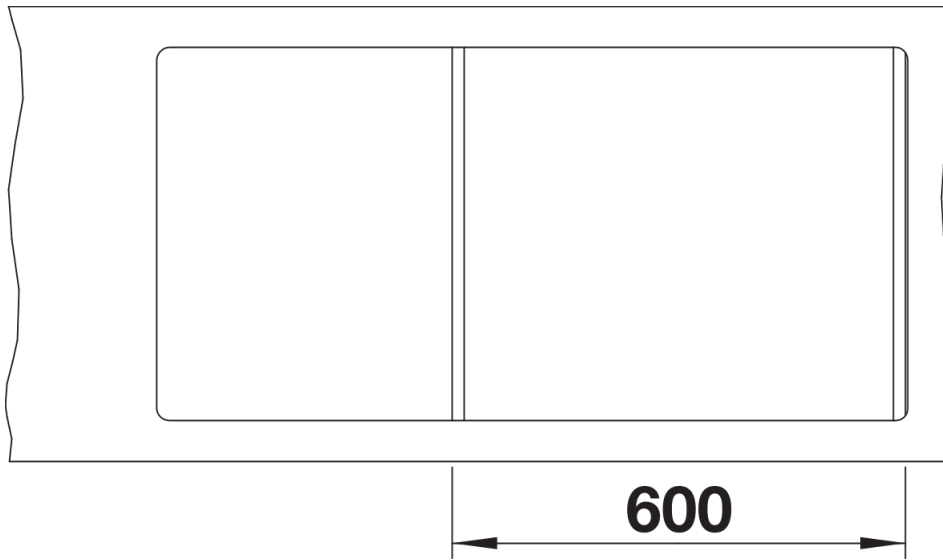

Produktdatenblatt METRA 6 S-F

Art. Nr. 519118

Vorteil

- Junge, geradlinige Gestaltung
- Besonders geräumiges Hauptbecken bietet viel Platz beim Spülen
- Zusatzbecken mit geräumigem Abtropfbereich sorgt für hohen Komfort beim Arbeiten
- Reversibel einbaubar

Farben

Verfügbare Farben

schwarz
anthrazit
felsgrau
vulkangrau
weiss
softweiss
cafe

SILGRANIT felsgrau

Planungshinweise

- Ausschnitt-Daten für alle Einbauverfahren finden Sie in unserem Internet-Download

Lieferumfang

- Multifunktionsschale aus Edelstahl
- Ablaufgarnitur mit Raumsparrohr
- 2 x 3 ½" Korbventil mit Abлаuffernbedienung (Drehbetätigung) für das Hauptbecken

217796 - Multifunktionsschale aus Edelstahl

Details

Aufsicht

Ausschnitt

Frontansicht

Seitenansicht