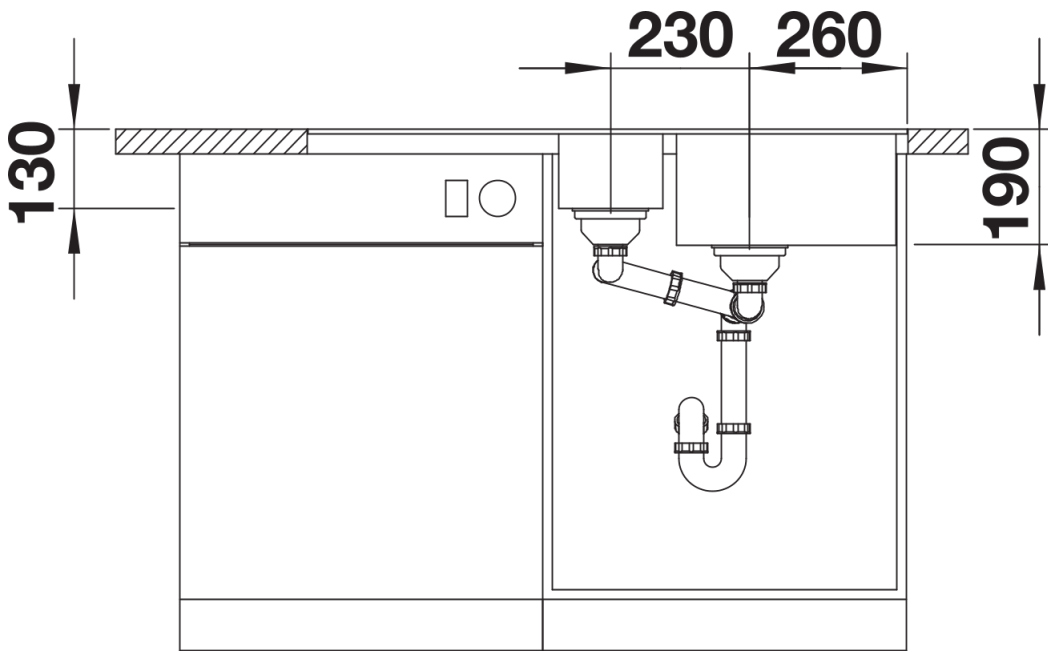

Produktdatenblatt METRA 6 S-F

Art. Nr. 519118

Vorteil

- Junge, geradlinige Gestaltung
- Besonders geräumiges Hauptbecken bietet viel Platz beim Spülen
- Zusatzbecken mit geräumigem Abtropfbereich sorgt für hohen Komfort beim Arbeiten
- Reversibel einbaubar

- Multifunktionsschale aus Edelstahl
- Ablaufgarnitur mit Raumsparrohr
- 2 x 3 ½" Korbventil mit Abлаuffernbedienung (Drehbetätigung) für das Hauptbecken

217796 - Multifunktionsschale aus Edelstahl

Details

Aufsicht

Ausschnitt

Frontansicht

Seitenansicht