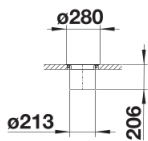

PRODUKT_3D