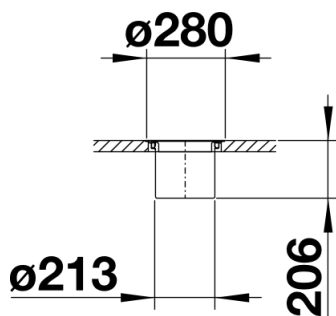

Produktdatenblatt SOLON-IF

Art. Nr. 512471

Vorteil

- Direktes Hineinarbeiten in Eimer lästiges Bücken entfällt
- Hochwertiger und leicht zu reinigender Edelstahl
- Ausgewogenes Design
- Für den flächenbündigen und aufliegenden Einbau

Lieferumfang

- Deckel
- 7Liter Eimer
- Einbauring und Abdeckung aus Edelstahl

Details

Aufsicht

PRODUKT_3D