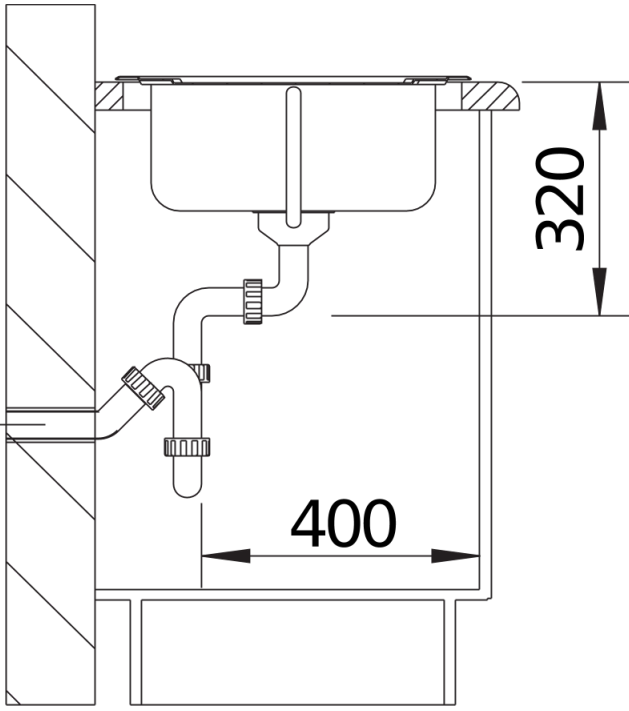

Produktdatenblatt TIPO XL 6 S

Art. Nr. 511908

Vorteil

- Funktionelles Design
- Extra großes und tiefes Becken
- Praktische Tropfflächen-Gestaltung
- Mit 3 ½" Edelstahl-Korbventil
- Reversibel einbaubar

Lieferumfang

- Ablaufgarnitur mit Raumsparrohr
- 3 1/2" Korbventil
- Dichtung

Details

Aufsicht

Ausschnitt

Frontansicht

Seitenansicht