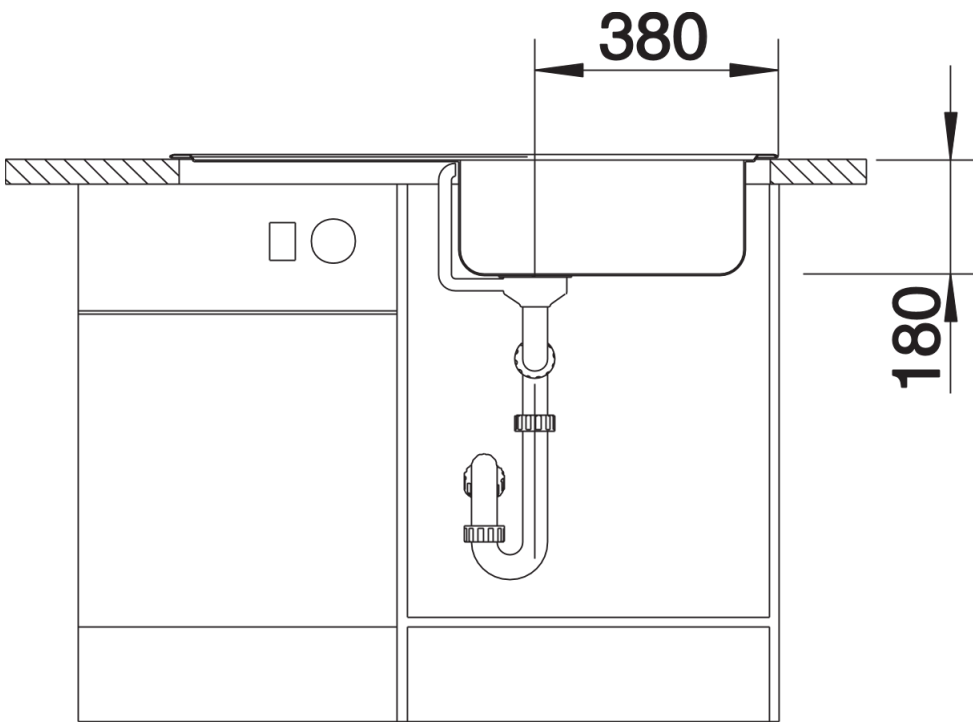

Produktdatenblatt TIPO XL 6 S

Art. Nr. 511908

Vorteil

- Funktionelles Design
- Extra großes und tiefes Becken
- Praktische Tropfflächen-Gestaltung
- Mit 3 ½" Edelstahl-Korbventil
- Reversibel einbaubar

Lieferumfang

- Ablaufgarnitur mit Raumsparrohr
- 3 1/2" Korbventil
- Dichtung

Details

Aufsicht

Ausschnitt

Frontansicht

Seitenansicht