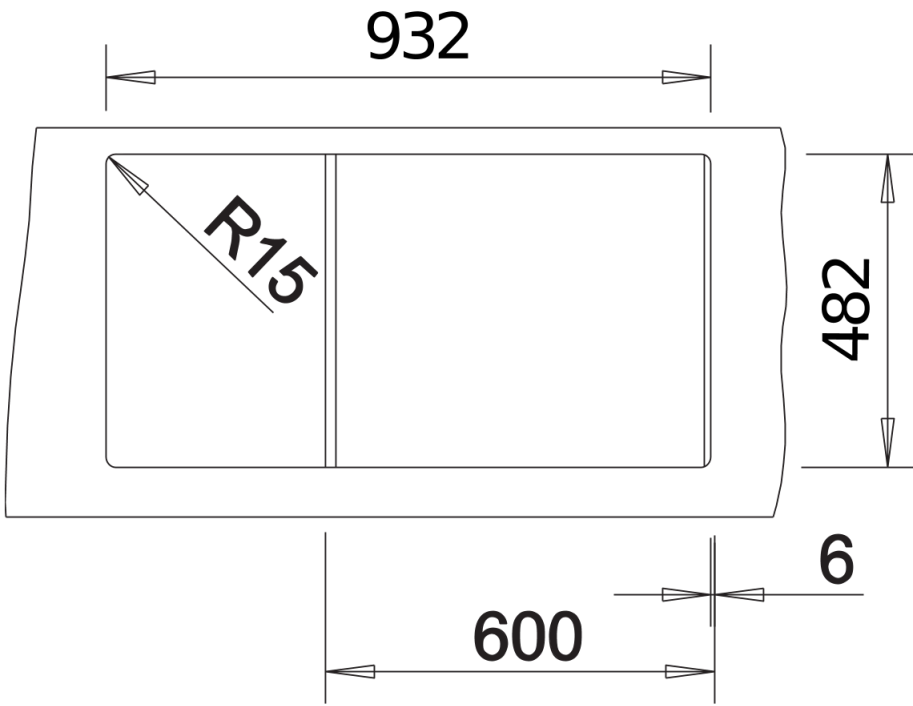

Produktdatenblatt TIPO XL 6 S

Art. Nr. 511908

Vorteil

- Funktionelles Design
- Extra großes und tiefes Becken
- Praktische Tropfflächen-Gestaltung
- Mit 3 ½" Edelstahl-Korbventil
- Reversibel einbaubar

Lieferumfang

- Ablaufgarnitur mit Raumsparrohr
- 3 1/2" Korbventil
- Dichtung

Details

Aufsicht

Ausschnitt

Frontansicht

Seitenansicht