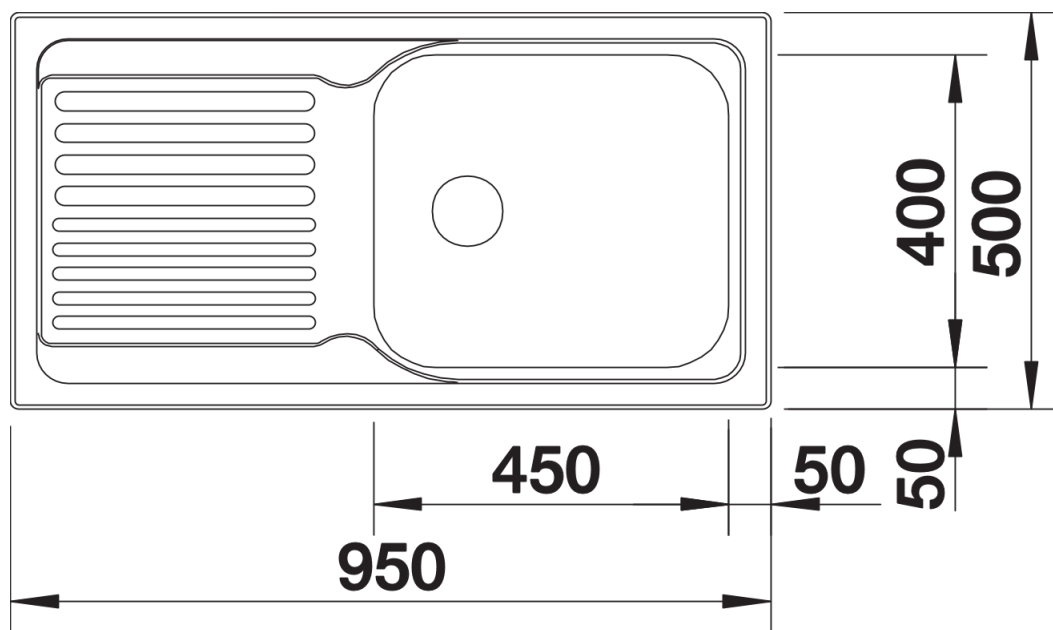

Produktdatenblatt TIPO XL 6 S

Art. Nr. 511908

Vorteil

- Funktionelles Design
- Extra großes und tiefes Becken
- Praktische Tropfflächen-Gestaltung
- Mit 3 ½" Edelstahl-Korbventil
- Reversibel einbaubar

Lieferumfang

- Ablaufgarnitur mit Raumsparrohr
- 3 1/2" Korbventil
- Dichtung

Details

Aufsicht

Ausschnitt

Frontansicht

Seitenansicht