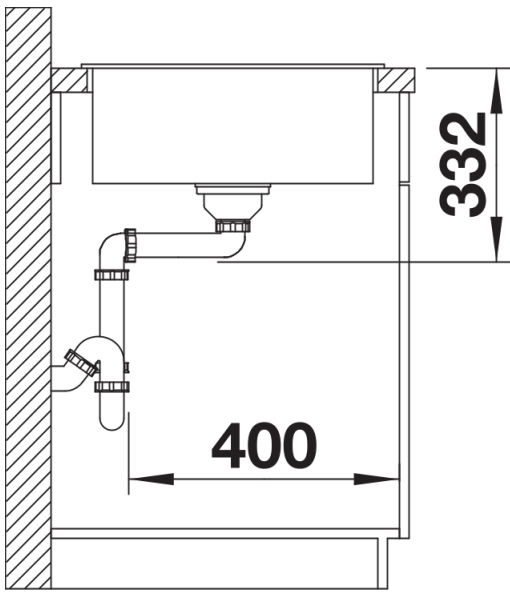

## Lieferumfang

---

- Ablaufgarnitur mit Raumsparrohr
- 3 1/2" Korbventil mit Abлаuffernbedienung (Drehbetätigung)

## Details

---

Aufsicht

Ausschnitt

Frontansicht

Seitenansicht