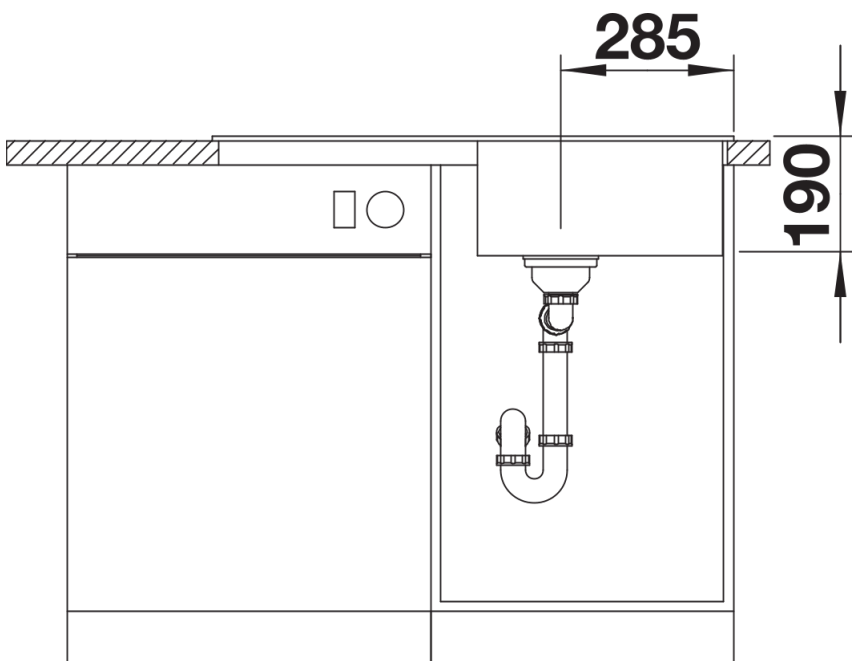

## Lieferumfang

---

- Ablaufgarnitur mit Raumsparrohr
- 3 1/2" Korbventil mit Abлаuffernbedienung (Drehbetätigung)

## Details

---

Aufsicht

Ausschnitt

Frontansicht

Seitenansicht