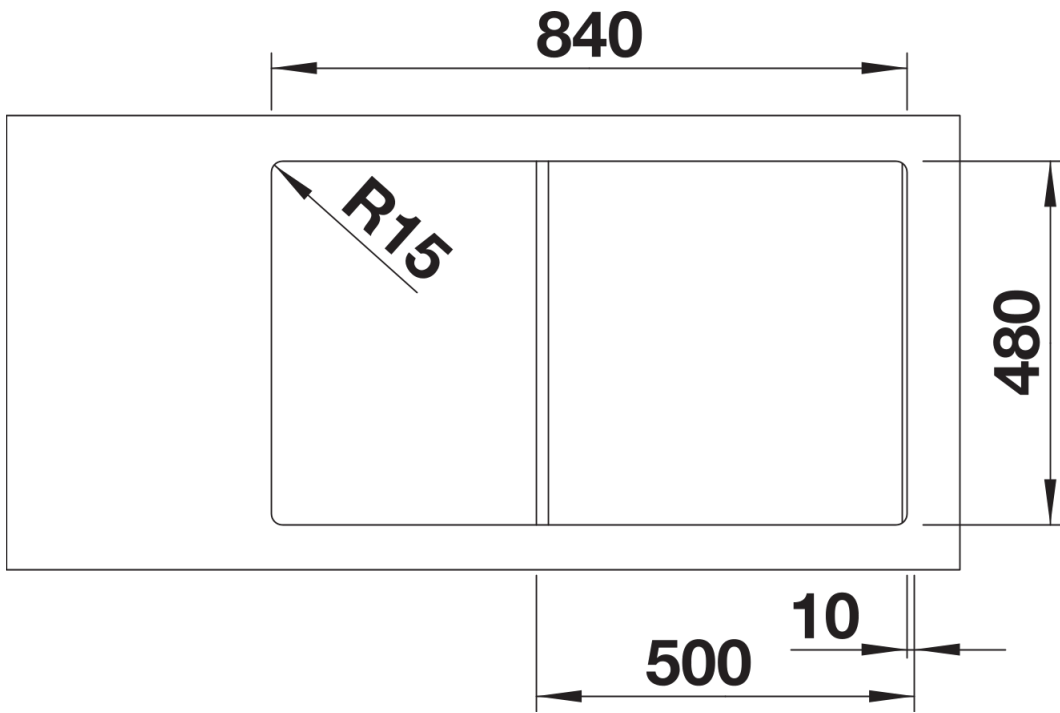

## Lieferumfang

---

- Ablaufgarnitur mit Raumsparrohr
- 3 1/2" Korbventil mit Abлаuffernbedienung (Drehbetätigung)

## Details

---

Aufsicht

Ausschnitt

Frontansicht

Seitenansicht