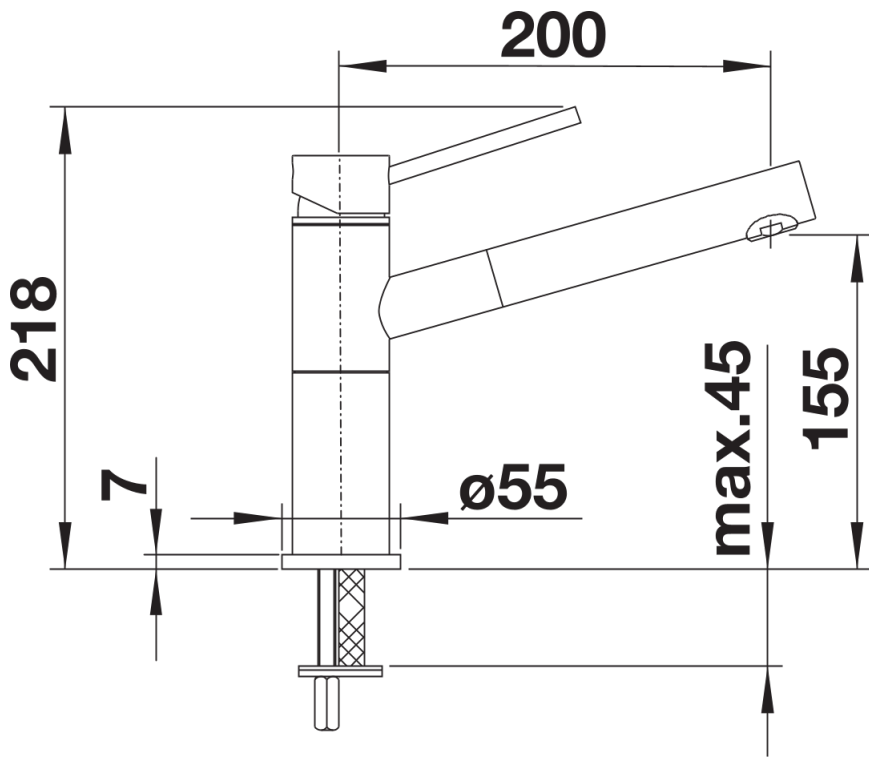

Produktdatenblatt ALTA-S Compact Vario

Art. Nr. 518407

Vorteil

- Schlanke Armatur im ästhetischen Design
- Besonders für kompakte Spülen geeignet
- Zwei Strahlarten - Brausefunktion mit Antikalk-Noppen
- Hochwertige Metallausführung der Brause
- Umstellfunktion an der Unterseite der Brause

Farben

Verfügbare Farben

chrom

galvanisch chrom

Lieferumfang

- Auslauf 128° schwenkbar
- Hahnlochbohrung mit \varnothing 35 mm erforderlich
- Kartusche mit keramischen Dichtungen
- Metallummantelter Brauseschlauch
- Flexible Anschlusschläuche mit 450 mm Länge und $\frac{3}{8}$ " Mutter für besonders leichte und sichere Montage
- Patentierter Strahlregler für deutlich geringere Verkalkung
- Stabilisierungsplatte zur Erhöhung der Standfestigkeit der Küchenarmatur bei Einbau in Spülen aus Edelstahl
- Mit Rückflussverhinderer ausgestattet und damit eigensicher gegen Rückfließen nach EN 1717
- LGA zertifiziert
- DVGW zertifiziert

Details

Schwenkbereich

Seitenansicht