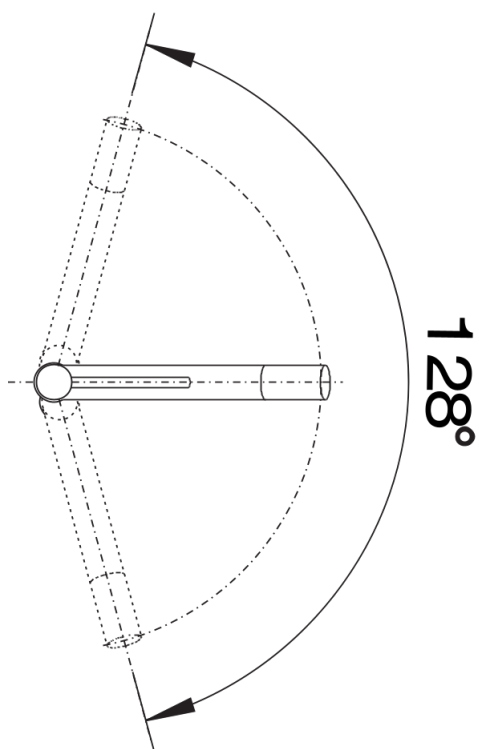

Produktdatenblatt ALTA-S Compact Vario

Art. Nr. 518407

Vorteil

- Schlanke Armatur im ästhetischen Design
- Besonders für kompakte Spülen geeignet
- Zwei Strahlarten - Brausefunktion mit Antikalk-Noppen
- Hochwertige Metallausführung der Brause
- Umstellfunktion an der Unterseite der Brause

Farben

Verfügbare Farben

chrom

galvanisch chrom

Lieferumfang

- Auslauf 128° schwenkbar
- Hahnlochbohrung mit \varnothing 35 mm erforderlich
- Kartusche mit keramischen Dichtungen
- Metallummantelter Brauseschlauch
- Flexible Anschlusschläuche mit 450 mm Länge und $\frac{3}{8}$ " Mutter für besonders leichte und sichere Montage
- Patentierter Strahlregler für deutlich geringere Verkalkung
- Stabilisierungsplatte zur Erhöhung der Standfestigkeit der Küchenarmatur bei Einbau in Spülen aus Edelstahl
- Mit Rückflussverhinderer ausgestattet und damit eigensicher gegen Rückfließen nach EN 1717
- LGA zertifiziert
- DVGW zertifiziert

Details

Schwenkbereich

Seitenansicht