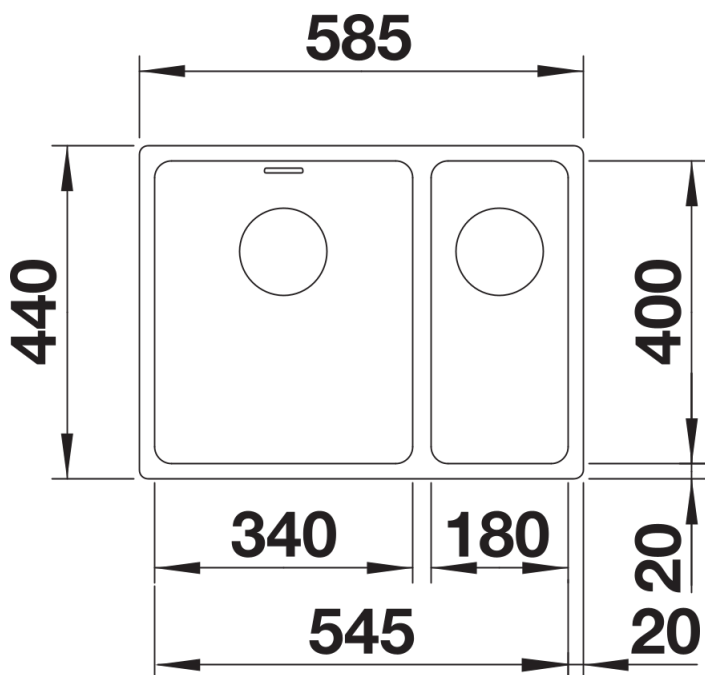

Produktdatenblatt ANDANO 340/180-U

Art. Nr. 522977

Vorteil

- Ausgewogene Komposition optischer und funktionaler Elemente
- Moderne Gesamtanmutung durch harmonisches Zusammenspiel von Eck- und Bodenradien und der Seidenglanz-Oberfläche
- Hochwertige Ausstattung mit verdecktem Überlauf C-overflow und Ablaufsystem InFino – elegant integriert und besonders pflegeleicht
- Grosses Beckenvolumen und praktisch nutzbare Bodenfläche
- Edles Zubehör optional erhältlich

Planungshinweise

- Ausschnitt-Daten finden Sie unter www.blanco.ch

Lieferumfang

- Ablaufgarnitur mit Raumsparrohr
- 2 x 3 ½" InFino-Korbventil
- Befestigungsset

Details

Aufsicht

Ausschnitt

Frontansicht

Seitenansicht