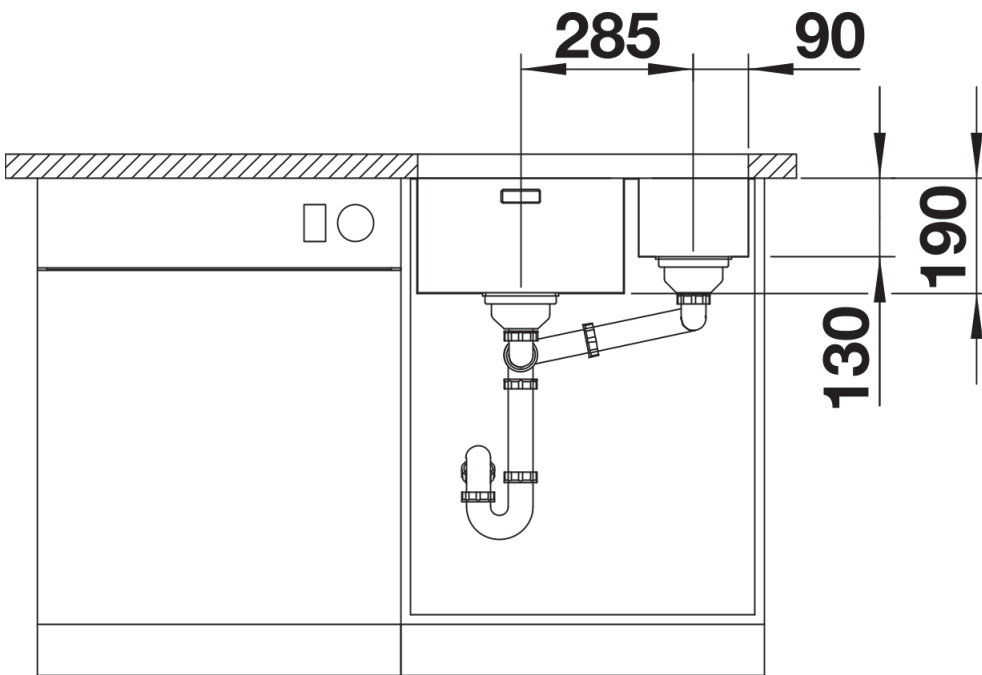

Produktdatenblatt ANDANO 340/180-U

Art. Nr. 522977

Vorteil

- Ausgewogene Komposition optischer und funktionaler Elemente
- Moderne Gesamtanmutung durch harmonisches Zusammenspiel von Eck- und Bodenradien und der Seidenglanz-Oberfläche
- Hochwertige Ausstattung mit verdecktem Überlauf C-overflow und Ablaufsystem InFino – elegant integriert und besonders pflegeleicht
- Grosses Beckenvolumen und praktisch nutzbare Bodenfläche
- Edles Zubehör optional erhältlich

Planungshinweise

- Ausschnitt-Daten finden Sie unter www.blanco.ch

Lieferumfang

- Ablaufgarnitur mit Raumsparrohr
- 2 x 3 ½" InFino-Korbventil
- Befestigungsset

Details

Aufsicht

Ausschnitt

Frontansicht

Seitenansicht