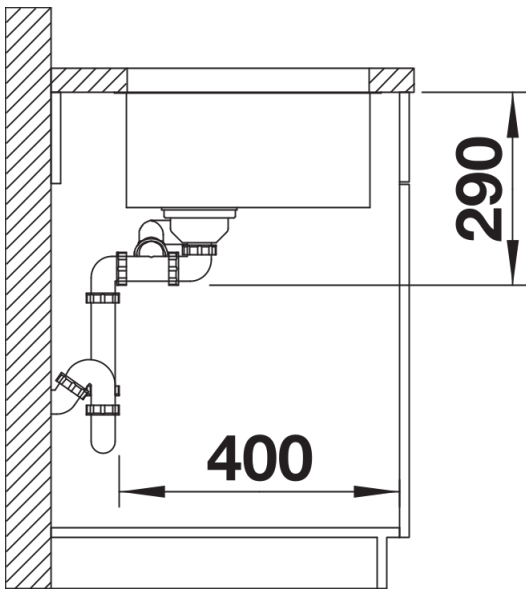

Planungshinweise

- Ausschnitt-Daten finden Sie unter www.blanco.ch

Lieferumfang

- Ablaufgarnitur mit Raumsparrohr
- 2 x 3 ½" InFino-Korbventil
- Befestigungsset

Details

Aufsicht

Ausschnitt

Frontansicht

Seitenansicht