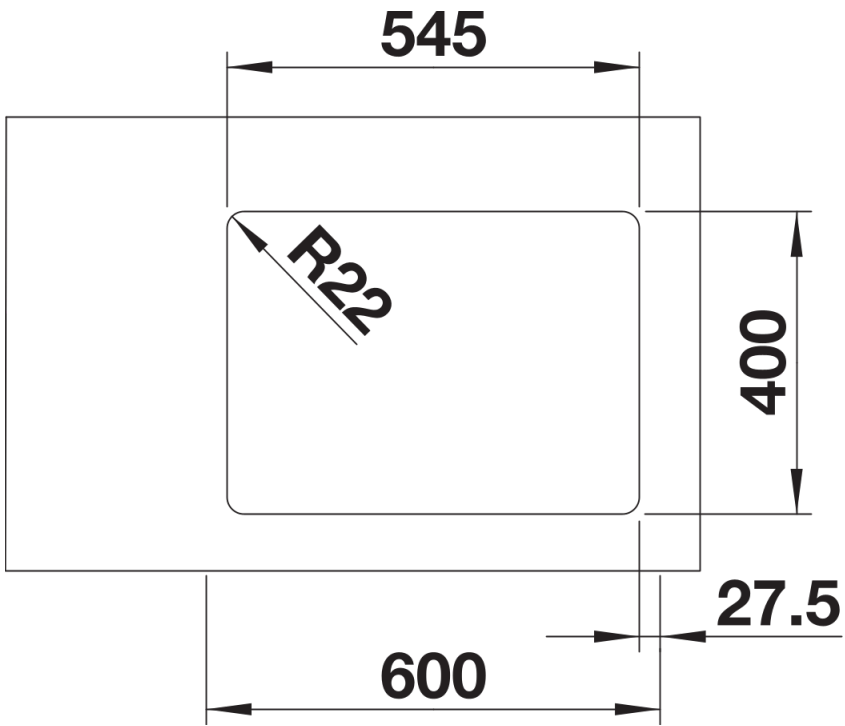

Planungshinweise

- Ausschnitt-Daten finden Sie unter www.blanco.ch

Lieferumfang

- Ablaufgarnitur mit Raumsparrohr
- 2 x 3 ½" InFino-Korbventil
- Befestigungsset

Details

Aufsicht

Ausschnitt

Frontansicht

Seitenansicht