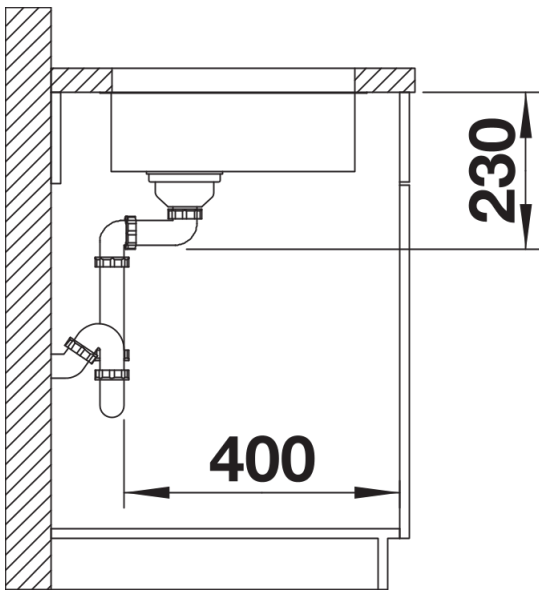

Planungshinweise

- Ausschnitt-Daten finden Sie unter www.blanco.ch

Lieferumfang

- Ablaufgarnitur mit Raumsparrohr
- 3 ½" InFino-Korbventil
- Befestigungsset

Details

Aufsicht

Ausschnitt

Frontansicht

Seitenansicht