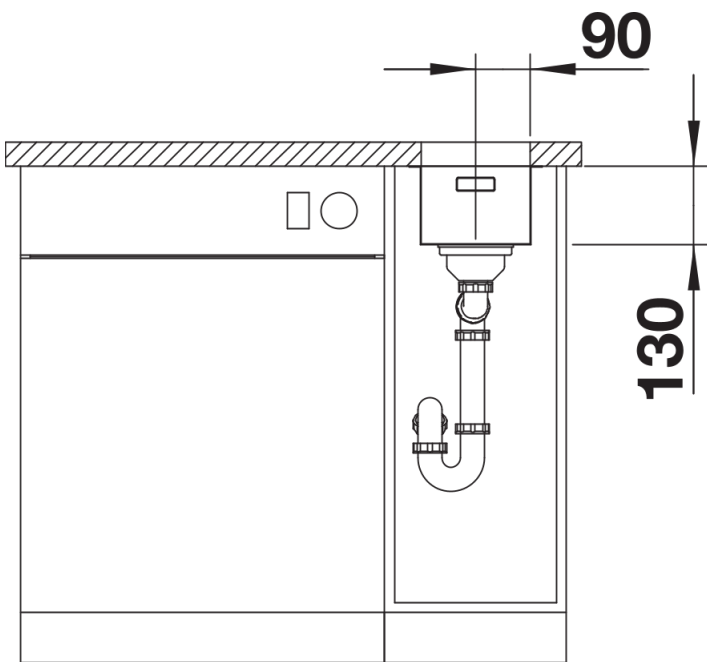

Planungshinweise

- Ausschnitt-Daten finden Sie unter www.blanco.ch

Lieferumfang

- Ablaufgarnitur mit Raumsparrohr
- 3 ½" InFino-Korbventil
- Befestigungsset

Details

Aufsicht

Ausschnitt

Frontansicht

Seitenansicht