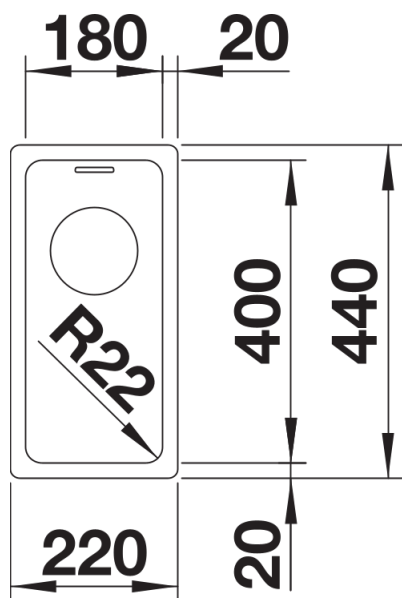

Produktdatenblatt ANDANO 180-U

Art. Nr. 522952

Vorteil

- Ausgewogene Komposition optischer und funktionaler Elemente
- Moderne Gesamtanmutung durch harmonisches Zusammenspiel von Eck- und Bodenradien und der Seidenglanz-Oberfläche
- Hochwertige Ausstattung mit verdecktem Überlauf C-overflow und Ablaufsystem InFino – elegant integriert und besonders pflegeleicht
- Grosses Beckenvolumen und praktisch nutzbare Bodenfläche
- Edles Zubehör optional erhältlich

Planungshinweise

- Ausschnitt-Daten finden Sie unter www.blanco.ch

Lieferumfang

- Ablaufgarnitur mit Raumsparrohr
- 3 ½" InFino-Korbventil
- Befestigungsset

Details

Aufsicht

Ausschnitt

Frontansicht

Seitenansicht