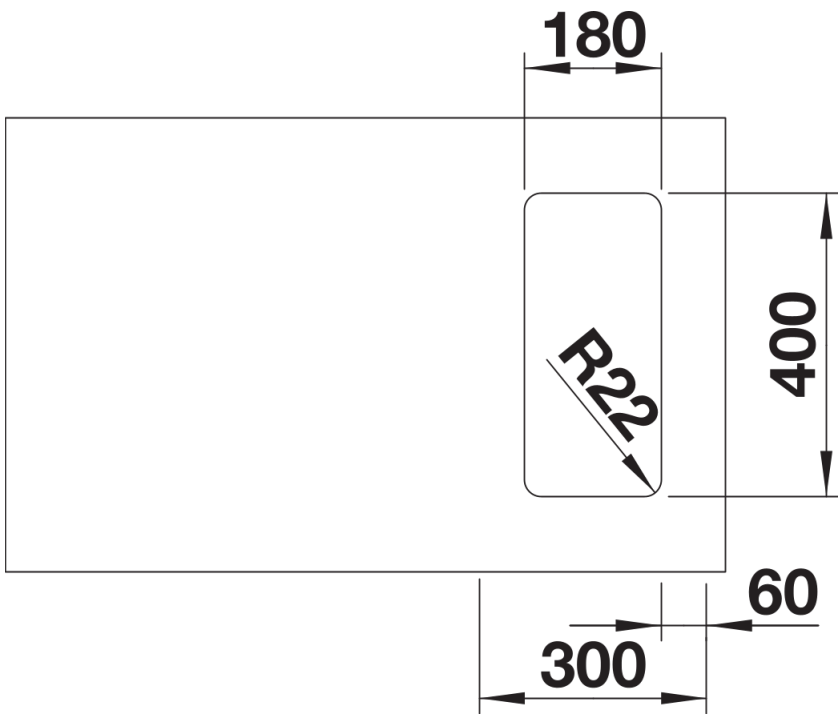

Planungshinweise

- Ausschnitt-Daten finden Sie unter www.blanco.ch

Lieferumfang

- Ablaufgarnitur mit Raumsparrohr
- 3 ½" InFino-Korbventil
- Befestigungsset

Details

Aufsicht

Ausschnitt

Frontansicht

Seitenansicht