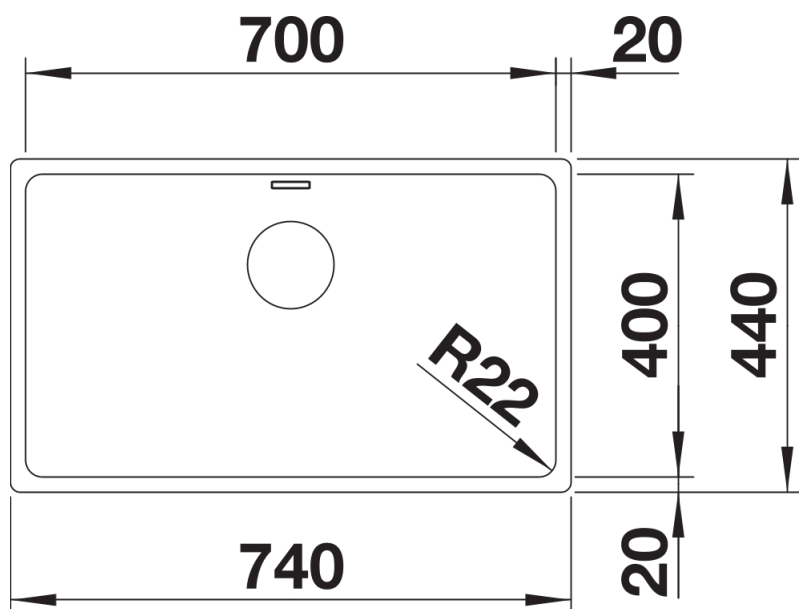

Produktdatenblatt ANDANO 700-U

Art. Nr. 522971

Vorteil

- Ausgewogene Komposition optischer und funktionaler Elemente
- Moderne Gesamtanmutung durch harmonisches Zusammenspiel von Eck- und Bodenradien und der Seidenglanz-Oberfläche
- Hochwertige Ausstattung mit verdecktem Überlauf C-overflow und Ablaufsystem InFino – elegant integriert und besonders pflegeleicht
- Grosses Beckenvolumen und praktisch nutzbare Bodenfläche
- Edles Zubehör optional erhältlich

Lieferumfang

- Ablaufgarnitur mit Raumsparrohr
- 3 ½" InFino-Korbventil
- Befestigungsset

Details

Aufsicht

Ausschnitt

Frontansicht

Seitenansicht