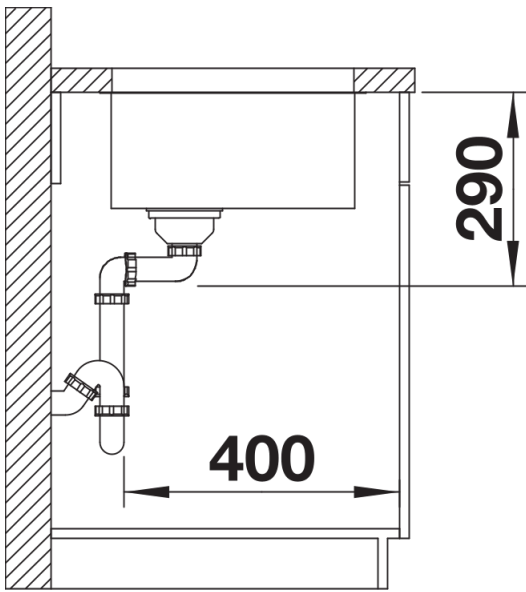

Lieferumfang

- Ablaufgarnitur mit Raumsparrohr
- 3 ½" InFino-Korbventil
- Befestigungsset

Details

Aufsicht

Ausschnitt

Frontansicht

Seitenansicht