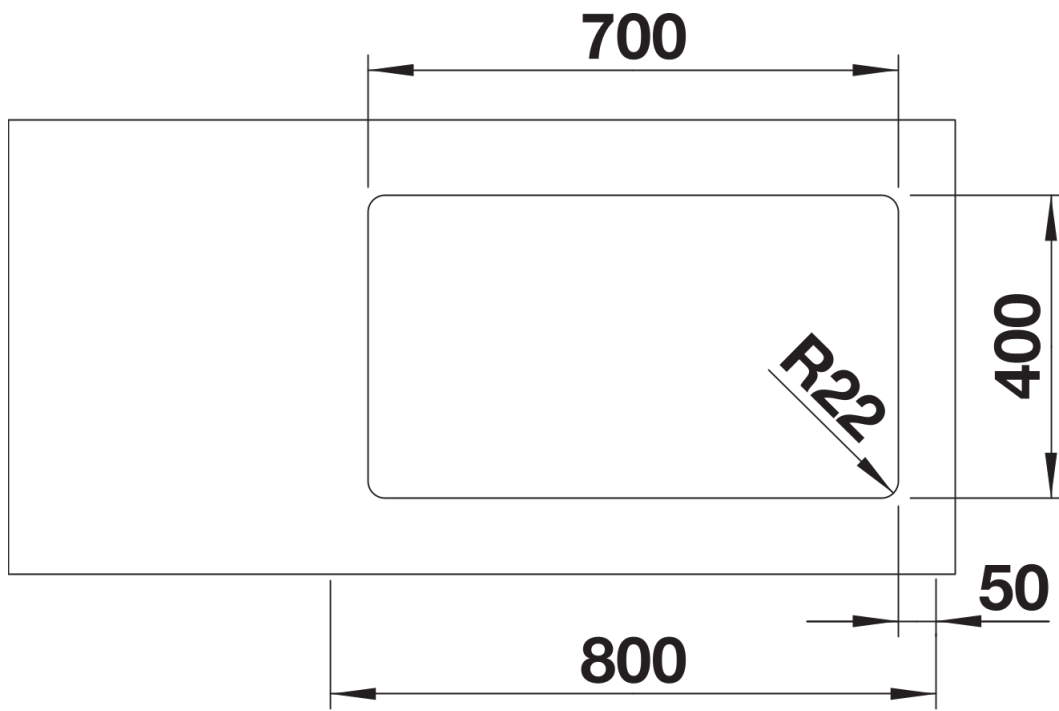

Lieferumfang

- Ablaufgarnitur mit Raumsparrohr
- 3 ½" InFino-Korbventil
- Befestigungsset

Details

Aufsicht

Ausschnitt

Frontansicht

Seitenansicht