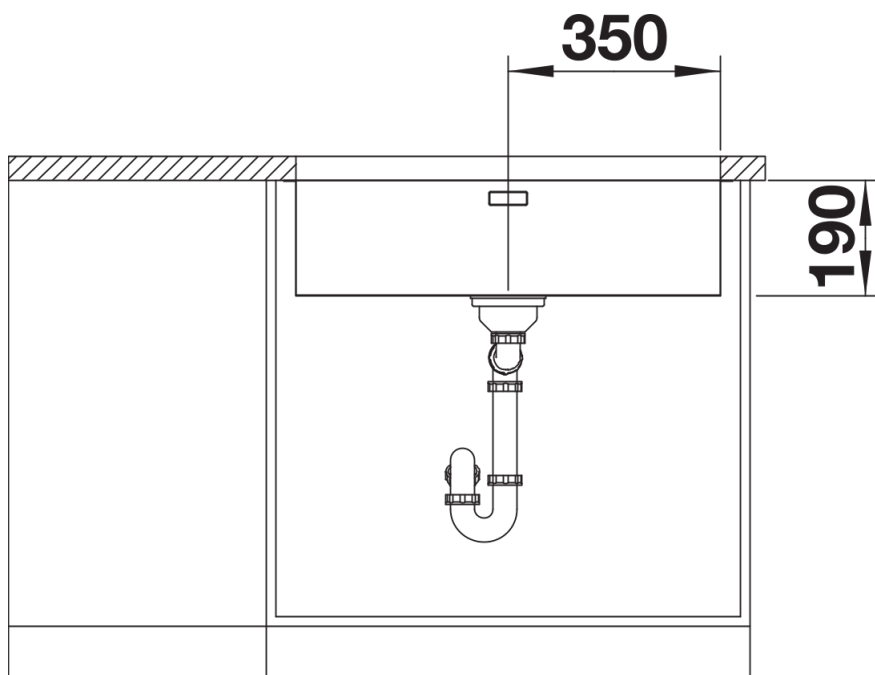

Lieferumfang

- Ablaufgarnitur mit Raumsparrohr
- 3 ½" InFino-Korbventil
- Befestigungsset

Details

Aufsicht

Ausschnitt

Frontansicht

Seitenansicht