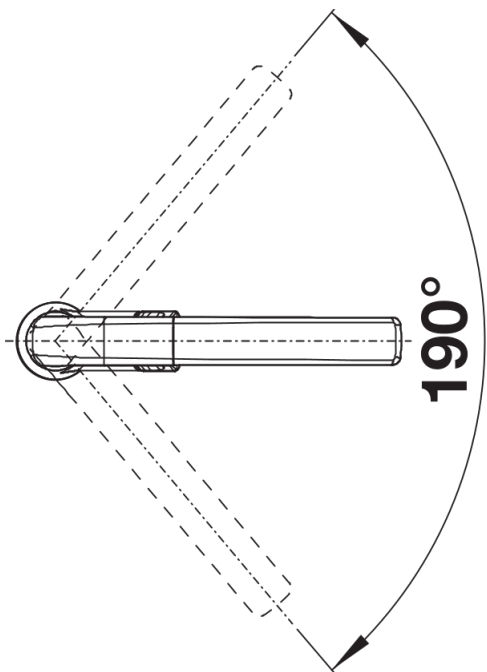

## Planungshinweise

---

- Laminarstrahlregler im Lieferumfang enthalten.

## Lieferumfang

---

- 190° schwenkbarer Auslauf für größere Reichweite
- Ø 35 mm Armaturenbohrung erforderlich
- Mit Keramik-Scheibenkartusche
- Patentierter Strahlregler für deutlich reduzierte Verkalkung
- Brause aus Metall
- Metallummantelter Brauseschlauch
- Schlauchgewicht für sicheren Rückzug
- Flexible Anschlussrohre, 500 mm lang und  $\frac{3}{8}$ "-Mutter-Stabilisierungsplatte zur Erhöhung der Standfestigkeit der Armatur beim Einbau in Edelstahlspülen
- Mit Rückflussverhinderer und damit garantiert rückflussfrei nach EN 1717

## Details

---

Schwenkbereich

Seitenansicht