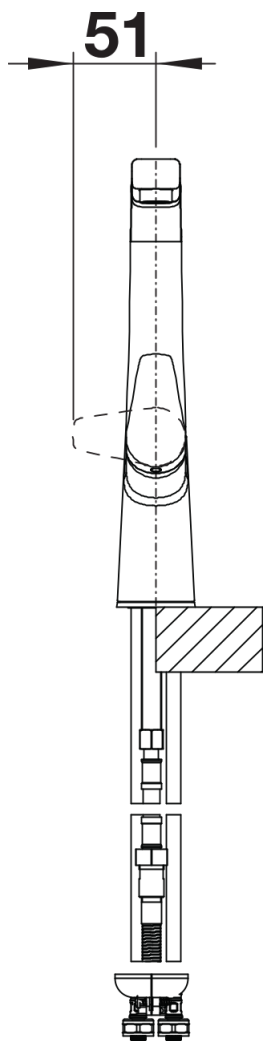

### Vorteil

---

- Spannungsreiches Zusammenspiel runder und eckiger Formen
- Konisch zulaufender Körper, sanft ansteigender Auslauf
- Herausziehbarer Schlauch in hochwertiger Metallausführung

## Lieferumfang

---

- 190° schwenkbarer Auslauf für größere Reichweite
- Ø 35 mm Armaturenbohrung erforderlich
- Mit Keramik-Scheibenkartusche
- Patentierter Strahlregler für deutlich reduzierte Verkalkung
- Brause aus Metall
- Metallummantelter Brauseschlauch
- Schlauchgewicht für sicheren Rückzug
- Flexible Anschlussrohre, 500 mm lang und  $\frac{3}{8}$ "-Mutter-Stabilisierungsplatte zur Erhöhung der Standfestigkeit der Armatur beim Einbau in Edelstahlspülen
- Mit Rückflussverhinderer und damit garantiert rückflussfrei nach EN 1717

## Details

---

Schwenkbereich

Seitenansicht