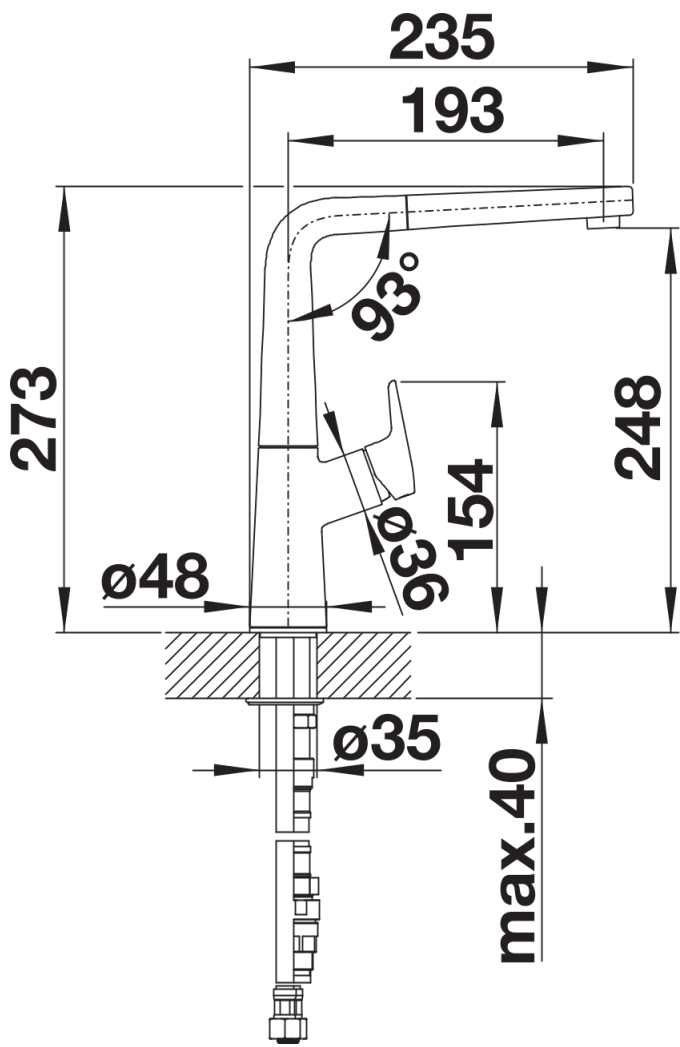

## Lieferumfang

---

- 190° schwenkbarer Auslauf für größere Reichweite
- Ø 35 mm Armaturenbohrung erforderlich
- Mit Keramik-Scheibenkartusche
- Patentierter Strahlregler für deutlich reduzierte Verkalkung
- Brause aus Metall
- Metallummantelter Brauseschlauch
- Schlauchgewicht für sicheren Rückzug
- Flexible Anschlussrohre, 500 mm lang und  $\frac{3}{8}$ "-Mutter-Stabilisierungsplatte zur Erhöhung der Standfestigkeit der Armatur beim Einbau in Edelstahlspülen
- Mit Rückflussverhinderer und damit garantiert rückflussfrei nach EN 1717

## Details

---

Schwenkbereich

Seitenansicht