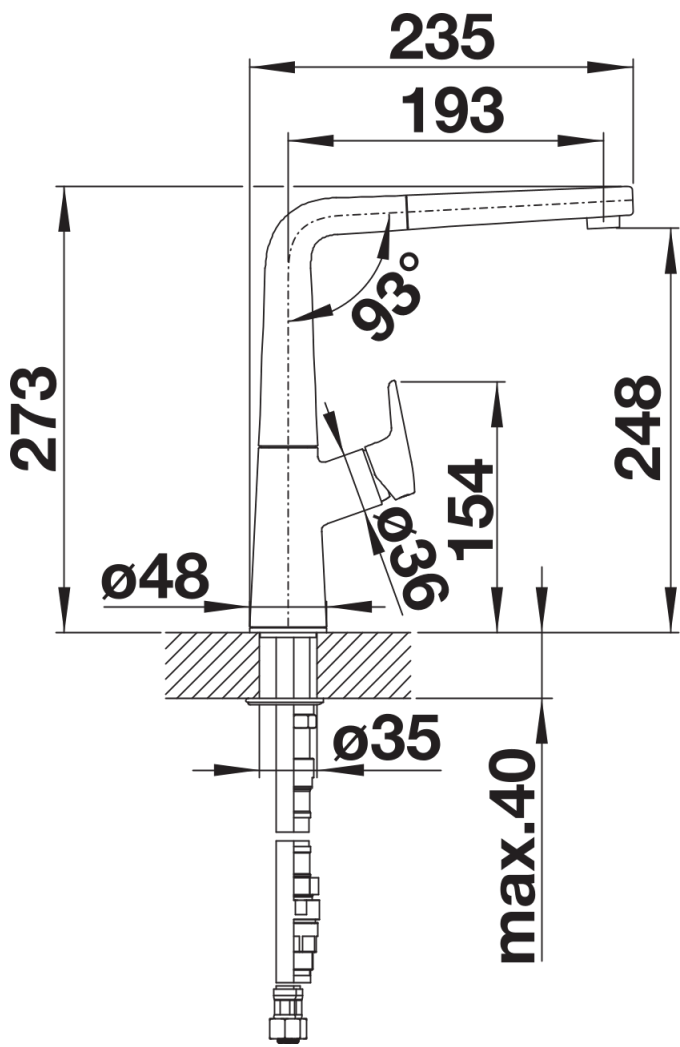

Produktdatenblatt AVONA-S

Art. Nr. 521278

Vorteil

- Spannungsreiches Zusammenspiel runder und eckiger Formen
- Konisch zulaufender Körper, sanft ansteigender Auslauf
- Color-Ausführung in perfekter Abstimmung zu farbigen Spülen und Becken aus SILGRANIT
- Herausziehbarer Schlauch in hochwertiger Metallausführung

tartufo

SILGRANIT-Look anthrazit

Planungshinweise

- Laminarstrahlregler im Lieferumfang enthalten.

Lieferumfang

- 190° schwenkbarer Auslauf für grössere Reichweite
- Ø 35 mm Armaturenbohrung erforderlich
- Mit Keramikscheiben-Kartusche
- Patentierter Strahlregler für deutlich reduzierte Verkalkung
- Schlauchauszug aus Metall
- Metallummantelter Brauseschlauch
- Schlauchgewicht für sicheren Rückzug
- Flexible Anschlussrohre, 500 mm lang und $\frac{3}{8}$ "-Mutter
- Stabilisierungsplatte zur Erhöhung der Standfestigkeit der Armatur beim Einbau in Edelstahlspülen
- Mit Rückflussverhinderer und damit garantiert rückflussfrei nach EN 1717

Details

Schwenkbereich

Seitenansicht