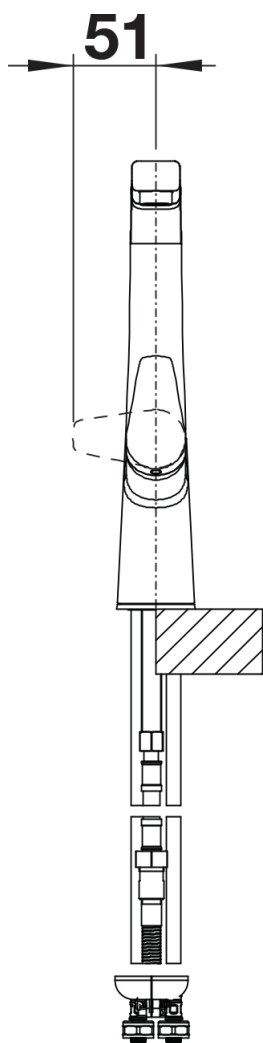

Produktdatenblatt AVONA-S

Art. Nr. 521278

Vorteil

- Spannungsreiches Zusammenspiel runder und eckiger Formen
- Konisch zulaufender Körper, sanft ansteigender Auslauf
- Color-Ausführung in perfekter Abstimmung zu farbigen Spülen und Becken aus SILGRANIT
- Herausziehbarer Schlauch in hochwertiger Metallausführung

tartufo

SILGRANIT-Look anthrazit

Planungshinweise

- Laminarstrahlregler im Lieferumfang enthalten.

Lieferumfang

- 190° schwenkbarer Auslauf für grössere Reichweite
- Ø 35 mm Armaturenbohrung erforderlich
- Mit Keramikscheiben-Kartusche
- Patentierter Strahlregler für deutlich reduzierte Verkalkung
- Schlauchauszug aus Metall
- Metallummantelter Brauseschlauch
- Schlauchgewicht für sicheren Rückzug
- Flexible Anschlussrohre, 500 mm lang und $\frac{3}{8}$ "-Mutter
- Stabilisierungsplatte zur Erhöhung der Standfestigkeit der Armatur beim Einbau in Edelstahlspülen
- Mit Rückflussverhinderer und damit garantiert rückflussfrei nach EN 1717

Details

Schwenkbereich

Seitenansicht