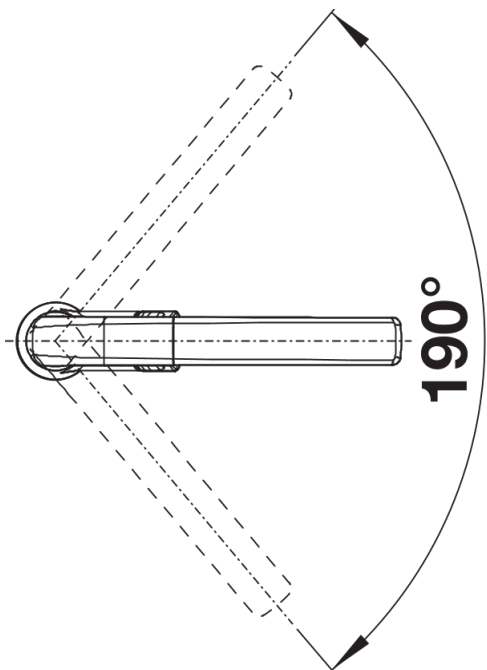

Produktdatenblatt AVONA-S

Art. Nr. 521278

Vorteil

- Spannungsreiches Zusammenspiel runder und eckiger Formen
- Konisch zulaufender Körper, sanft ansteigender Auslauf
- Color-Ausführung in perfekter Abstimmung zu farbigen Spülen und Becken aus SILGRANIT
- Herausziehbarer Schlauch in hochwertiger Metallausführung

tartufo

SILGRANIT-Look anthrazit

Planungshinweise

- Laminarstrahlregler im Lieferumfang enthalten.

Lieferumfang

- 190° schwenkbarer Auslauf für grössere Reichweite
- Ø 35 mm Armaturenbohrung erforderlich
- Mit Keramikscheiben-Kartusche
- Patentierter Strahlregler für deutlich reduzierte Verkalkung
- Schlauchauszug aus Metall
- Metallummantelter Brauseschlauch
- Schlauchgewicht für sicheren Rückzug
- Flexible Anschlussrohre, 500 mm lang und $\frac{3}{8}$ "-Mutter
- Stabilisierungsplatte zur Erhöhung der Standfestigkeit der Armatur beim Einbau in Edelstahlspülen
- Mit Rückflussverhinderer und damit garantiert rückflussfrei nach EN 1717

Details

Schwenkbereich

Seitenansicht