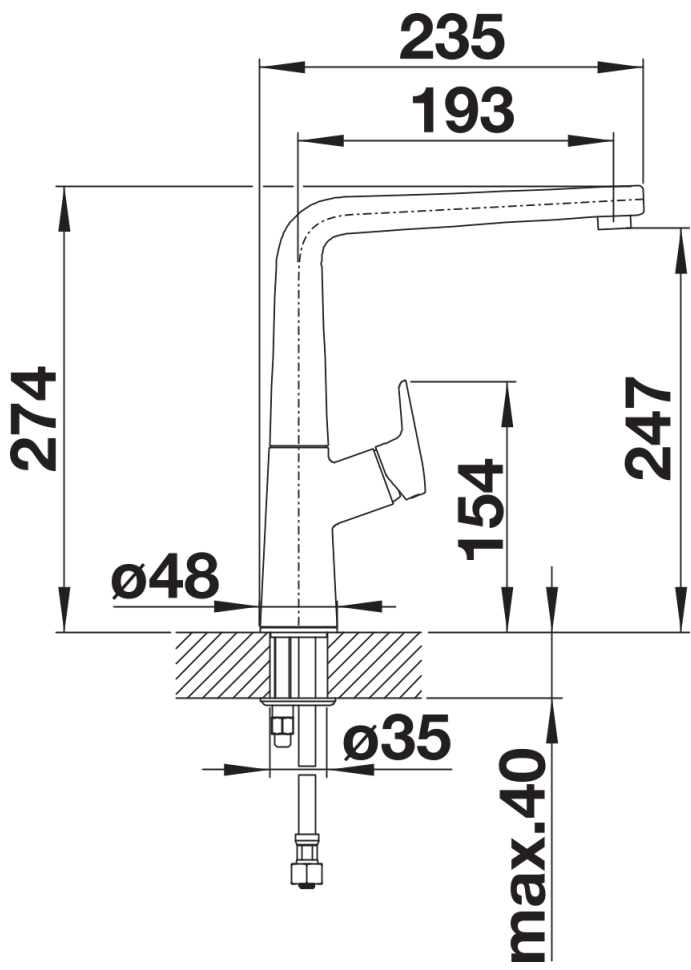

Produktdatenblatt AVONA

Art. Nr. 521267

Vorteil

- Spannungsreiches Zusammenspiel runder und eckiger Formen
- Konisch zulaufender Körper, sanft ansteigender Auslauf

Farben

Verfügbare Farben

chrom

galvanisch chrom

Planungshinweise

- Laminarstrahlregler im Lieferumfang enthalten.

Lieferumfang

- 360° schwenkbarer Auslauf für größere Reichweite
- Ø 35 mm Armaturenbohrung erforderlich
- Mit Keramikscheiben-Kartusche
- Patentierter Strahlregler für deutlich reduzierte Verkalkung
- Flexible Anschlussrohre, 500 mm lang und $\frac{3}{8}$ "-Mutter
- Stabilisierungsplatte zur Erhöhung der Standfestigkeit der Armatur beim Einbau in Edelstahlspülen

Details

Schwenkbereich

Seitenansicht