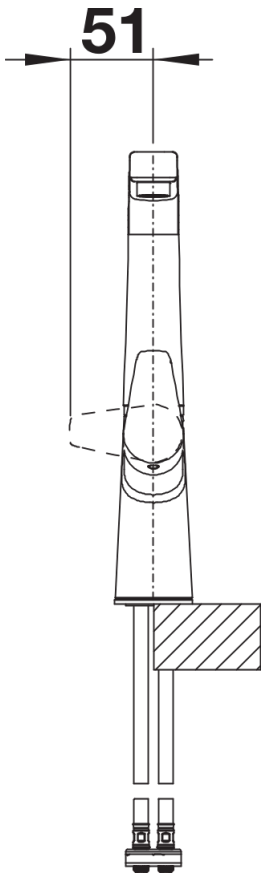

Produktdatenblatt AVONA

Art. Nr. 521267

Vorteil

- Spannungsreiches Zusammenspiel runder und eckiger Formen
- Konisch zulaufender Körper, sanft ansteigender Auslauf

Farben

Verfügbare Farben

chrom

galvanisch chrom

Planungshinweise

- Laminarstrahlregler im Lieferumfang enthalten.

Lieferumfang

- 360° schwenkbarer Auslauf für größere Reichweite
- Ø 35 mm Armaturenbohrung erforderlich
- Mit Keramikscheiben-Kartusche
- Patentierter Strahlregler für deutlich reduzierte Verkalkung
- Flexible Anschlussrohre, 500 mm lang und $\frac{3}{8}$ "-Mutter
- Stabilisierungsplatte zur Erhöhung der Standfestigkeit der Armatur beim Einbau in Edelstahlspülen

Details

Schwenkbereich

Seitenansicht