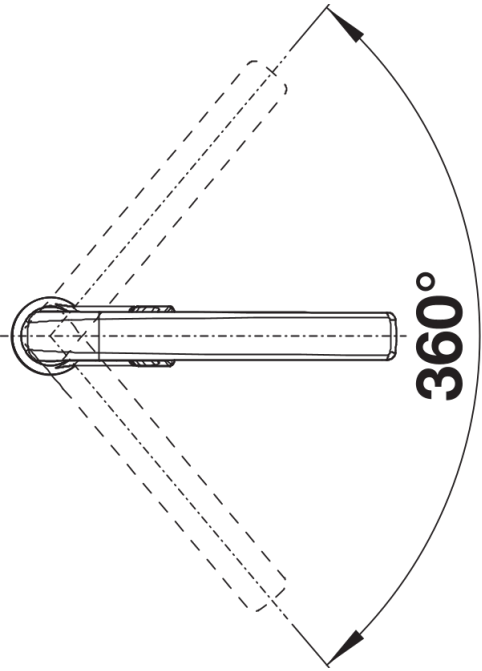

Produktdatenblatt AVONA

Art. Nr. 521267

Vorteil

- Spannungsreiches Zusammenspiel runder und eckiger Formen
- Konisch zulaufender Körper, sanft ansteigender Auslauf

Farben

Verfügbare Farben

chrom

galvanisch chrom

Planungshinweise

- Laminarstrahlregler im Lieferumfang enthalten.

Lieferumfang

- 360° schwenkbarer Auslauf für größere Reichweite
- Ø 35 mm Armaturenbohrung erforderlich
- Mit Keramikscheiben-Kartusche
- Patentierter Strahlregler für deutlich reduzierte Verkalkung
- Flexible Anschlussrohre, 500 mm lang und $\frac{3}{8}$ "-Mutter
- Stabilisierungsplatte zur Erhöhung der Standfestigkeit der Armatur beim Einbau in Edelstahlspülen

Details

Schwenkbereich

Seitenansicht