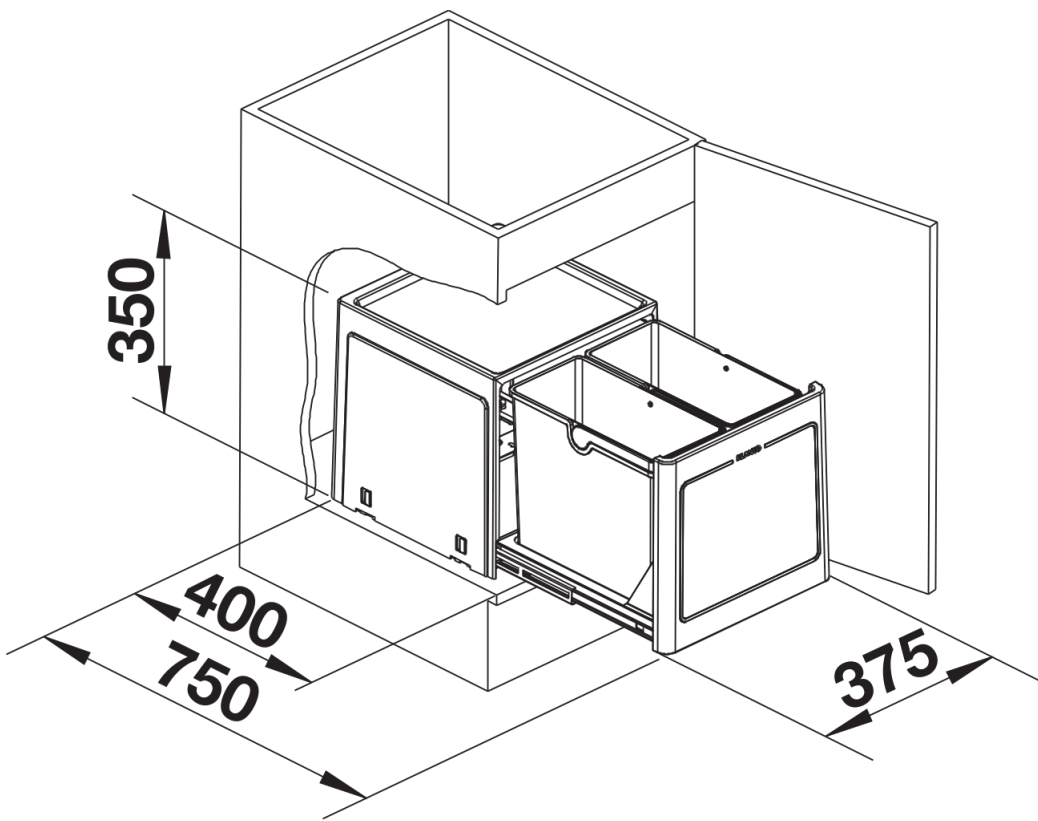

Aufsicht

PRODUKT_3D