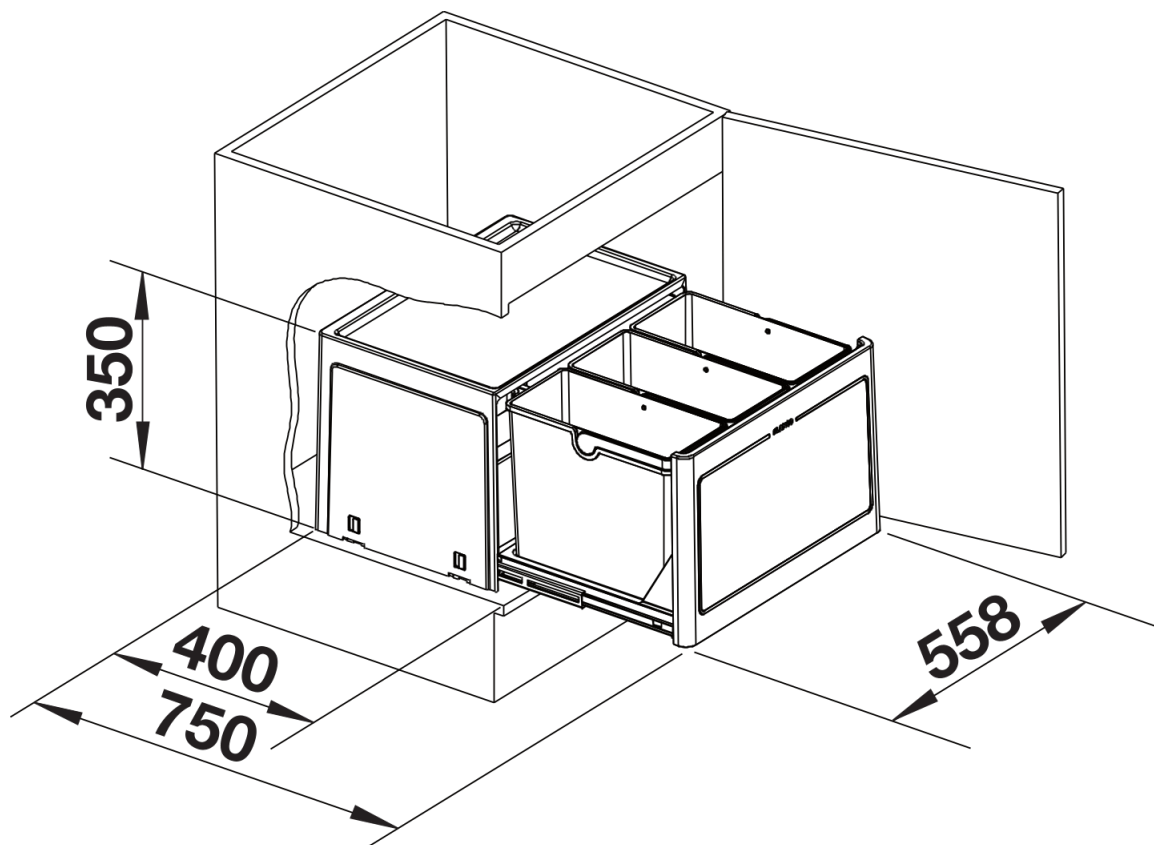

Aufsicht

PRODUKT_3D