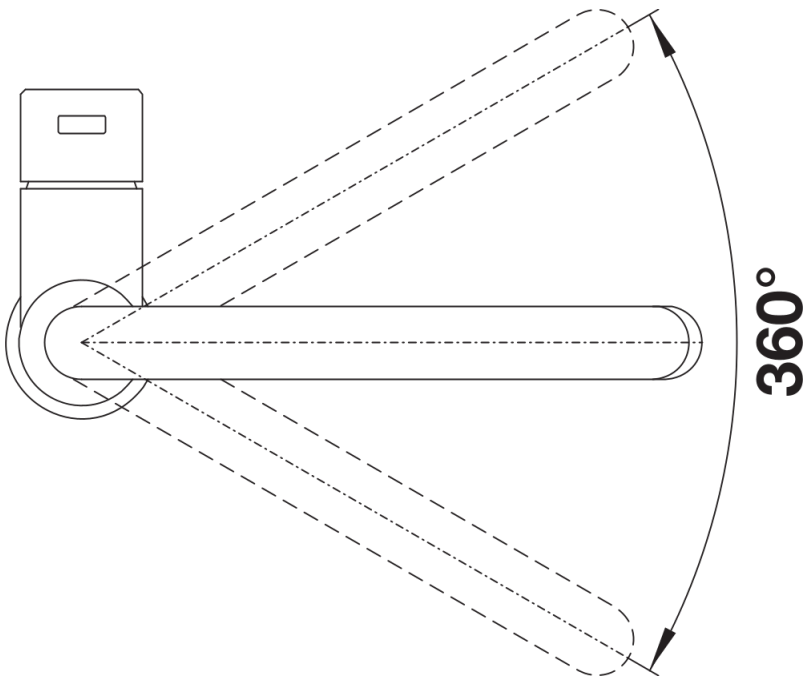

Produktdatenblatt CANDOR

Art. Nr. 523120

Vorteil

- Hochwertige Ausführung in massivem Edelstahl, Oberfläche gebürstet
- Klares Armaturendesign für moderne Küchen
- Bogenförmiger, hoher Auslauf für leichtes Befüllen von Töpfen und Vasen
- Grössere Gestaltungsfreiheit bei Einbau vor Rückwand durch Bedienhebel mit senkrechter Nullstellung
- Energiesparend: Grundeinstellung des Bedienhebels auf Kaltstart
- Auch mit herausziehbarem Auslauf erhältlich

Lieferumfang

- 360° schwenkbarer Auslauf für größere Reichweite
- Ø 35 mm Armaturenbohrung erforderlich
- Mit Keramik-Scheibenkartusche
- Patentierter Strahlregler für deutlich reduzierte Verkalkung
- Flexible Anschlussrohre, 700 mm lang und $\frac{3}{8}$ " Mutter
- Stabilisierungsplatte zur Erhöhung der Stabilität der Armatur beim Einbau in Edelstahlspülen

Details

Schwenkbereich

Seitenansicht