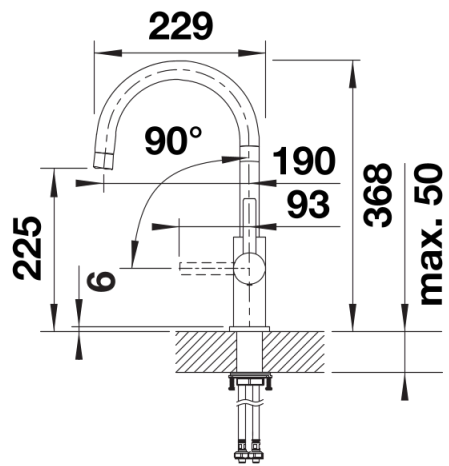

Produktdatenblatt CANDOR

Art. Nr. 523120

Vorteil

- Hochwertige Ausführung in massivem Edelstahl, Oberfläche gebürstet
- Klares Armaturendesign für moderne Küchen
- Bogenförmiger, hoher Auslauf für leichtes Befüllen von Töpfen und Vasen
- Grössere Gestaltungsfreiheit bei Einbau vor Rückwand durch Bedienhebel mit senkrechter Nullstellung
- Energiesparend: Grundeinstellung des Bedienhebels auf Kaltstart
- Auch mit herausziehbarem Auslauf erhältlich

Lieferumfang

- 360° schwenkbarer Auslauf für größere Reichweite
- Ø 35 mm Armaturenbohrung erforderlich
- Mit Keramik-Scheibenkartusche
- Patentierter Strahlregler für deutlich reduzierte Verkalkung
- Flexible Anschlussrohre, 700 mm lang und $\frac{3}{8}$ " Mutter
- Stabilisierungsplatte zur Erhöhung der Stabilität der Armatur beim Einbau in Edelstahlspülen

Details

Schwenkbereich

Seitenansicht