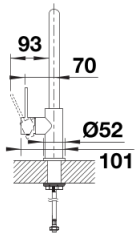

Lieferumfang

- 360° schwenkbarer Auslauf für größere Reichweite
- Ø 35 mm Armaturenbohrung erforderlich
- Mit Keramik-Scheibenkartusche
- Patentierter Strahlregler für deutlich reduzierte Verkalkung
- Flexible Anschlussrohre, 700 mm lang und $\frac{3}{8}$ " Mutter
- Stabilisierungsplatte zur Erhöhung der Stabilität der Armatur beim Einbau in Edelstahlspülen

Details

Schwenkbereich

Seitenansicht