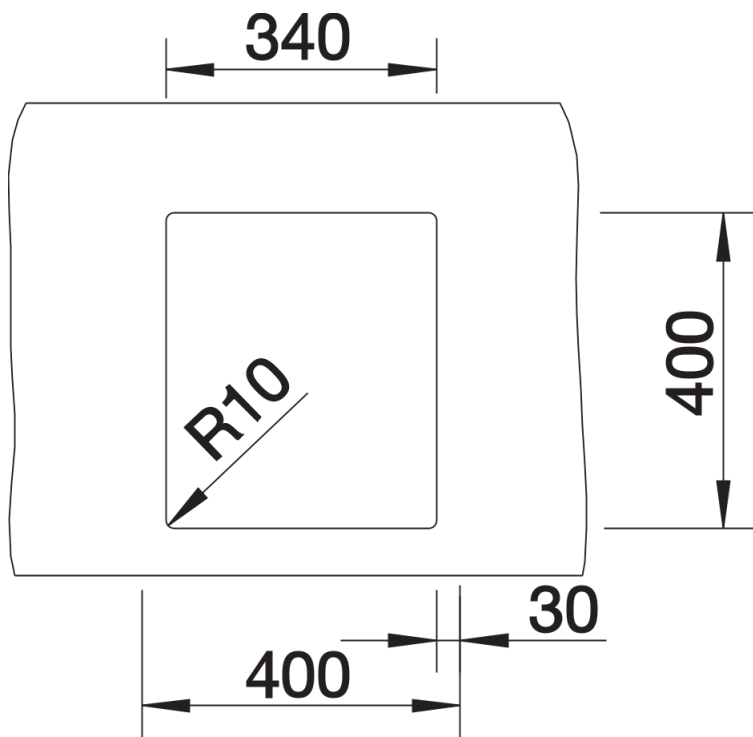

## Lieferumfang

---

- Ablaufgarnitur mit Raumsparrohr
- 3 ½" InFino-Korbventil
- Befestigungsset

## Details

---

Aufsicht

Ausschnitt