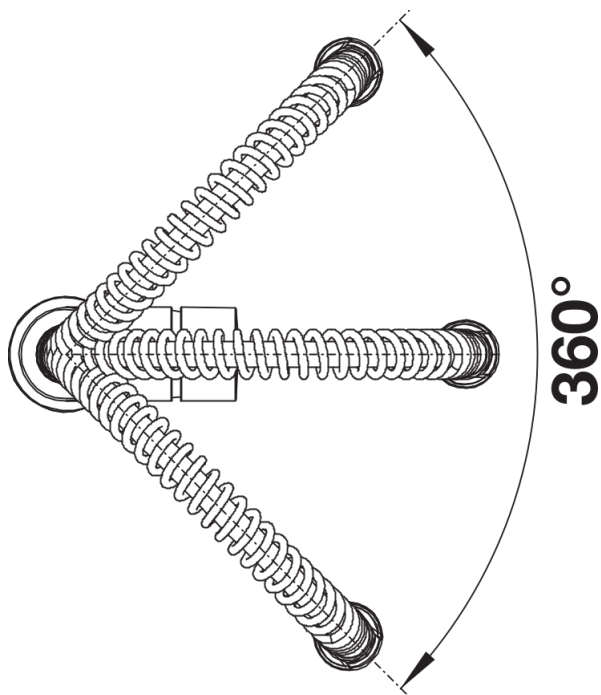

Produktdatenblatt CATRIS-S

Art. Nr. 521476

Vorteil

- Klassische Gestaltung in Semi-Profi-Ausführung
- Flexibler Auslauf (Edelstahlfeder) mit beweglicher Schlauchbrause
- Brause leicht aus Halterung entnehmbar
- Besonders in der Kombination mit Oberschränken geeignet
- Brause umschaltbar (Perl- und Brausestrahl)

Farben

galvanisch chrom

Verfügbare Farben

chrom

Lieferumfang

- 360° schwenkbarer Auslauf für mehr Reichweite
- Ø 35 mm Armaturenbohrung erforderlich
- Mit Keramik-Scheibenkartusche
- Patentierter Strahlregler für deutlich reduzierte Verkalkung
- Brause aus Kunststoff
- Metallummantelter Brauseschlauch
- Flexible Anschlussrohre, 700 mm lang und 3/8"-Mutter
- Stabilisierungsplatte zur Erhöhung der Standfestigkeit der Armatur beim Einbau in Edelstahlspülen
- Mit Rückflussverhinderer und damit garantiert rücklaufsicher nach EN 1717

Details

Schwenkbereich

Seitenansicht