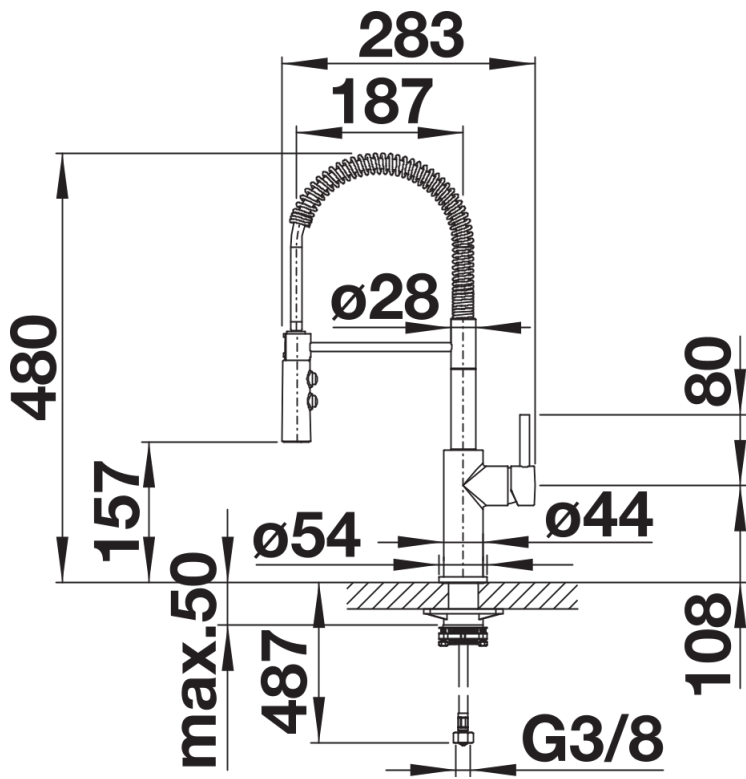

Produktdatenblatt CATRIS-S

Art. Nr. 521476

Vorteil

- Klassische Gestaltung in Semi-Profi-Ausführung
- Flexibler Auslauf (Edelstahlfeder) mit beweglicher Schlauchbrause
- Brause leicht aus Halterung entnehmbar
- Besonders in der Kombination mit Oberschränken geeignet
- Brause umschaltbar (Perl- und Brausestrahl)

Farben

galvanisch chrom

Verfügbare Farben

chrom

Lieferumfang

- 360° schwenkbarer Auslauf für mehr Reichweite
- Ø 35 mm Armaturenbohrung erforderlich
- Mit Keramik-Scheibenkartusche
- Patentierter Strahlregler für deutlich reduzierte Verkalkung
- Brause aus Kunststoff
- Metallummantelter Brauseschlauch
- Flexible Anschlussrohre, 700 mm lang und 3/8"-Mutter
- Stabilisierungsplatte zur Erhöhung der Standfestigkeit der Armatur beim Einbau in Edelstahlspülen
- Mit Rückflussverhinderer und damit garantiert rücklaufsicher nach EN 1717

Details

Schwenkbereich

Seitenansicht