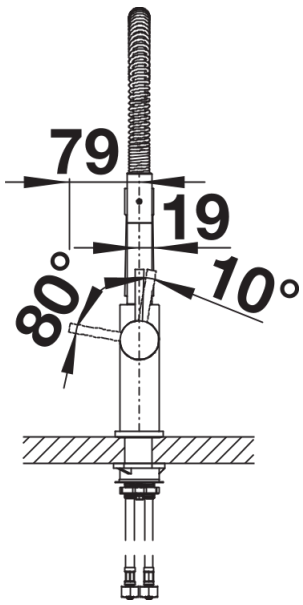

Produktdatenblatt CATRIS-S

Art. Nr. 521476

Vorteil

- Klassische Gestaltung in Semi-Profi-Ausführung
- Flexibler Auslauf (Edelstahlfeder) mit beweglicher Schlauchbrause
- Brause leicht aus Halterung entnehmbar
- Besonders in der Kombination mit Oberschränken geeignet
- Brause umschaltbar (Perl- und Brausestrahl)

Farben

galvanisch chrom

Verfügbare Farben

chrom

Lieferumfang

- 360° schwenkbarer Auslauf für mehr Reichweite
- Ø 35 mm Armaturenbohrung erforderlich
- Mit Keramik-Scheibenkartusche
- Patentierter Strahlregler für deutlich reduzierte Verkalkung
- Brause aus Kunststoff
- Metallummantelter Brauseschlauch
- Flexible Anschlussrohre, 700 mm lang und 3/8"-Mutter
- Stabilisierungsplatte zur Erhöhung der Standfestigkeit der Armatur beim Einbau in Edelstahlspülen
- Mit Rückflussverhinderer und damit garantiert rücklaufsicher nach EN 1717

Details

Schwenkbereich

Seitenansicht