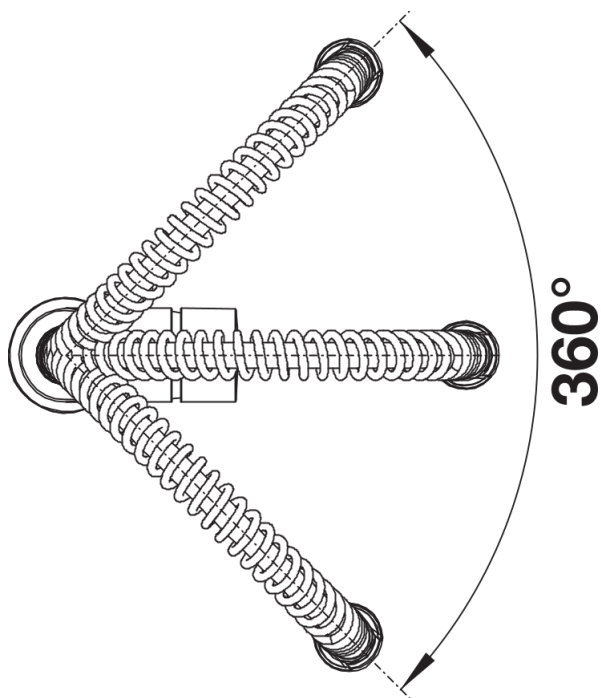

Produktdatenblatt CATRIS-S

Art. Nr. 521476

Vorteil

- Klassische Gestaltung in Semi-Profi-Ausführung
- Flexibler Auslauf (Edelstahlfeder) mit beweglicher Schlauchbrause
- Brause leicht aus Halterung entnehmbar
- Besonders in der Kombination mit Oberschränken geeignet
- Brause umschaltbar (Perl- und Brausestrahl)

Farben

Verfügbare Farben

chrom

galvanisch chrom

Lieferumfang

- Auslauf schwenkbar 360°
- Hahnlochbohrung mit \varnothing 35mm erforderlich
- Kartusche mit keramischen Dichtungen
- Brause aus Kunststoff
- Flexible Anschlussschläuche mit 450 mm Länge und $\frac{3}{8}$ " Mutter für besonders leichte und sichere Montage
- Patentierter Strahlregler für deutlich geringere Verkalkung
- Stabilisierungsplatte zur Erhöhung der Standfestigkeit der Küchenarmatur bei Einbau in Spülen aus Edelstahl
- Serienmäßig mit Rückflussverhinderer ausgestattet und damit eigensicher gegen Rückfließen nach EN 1717

Details

Schwenkbereich