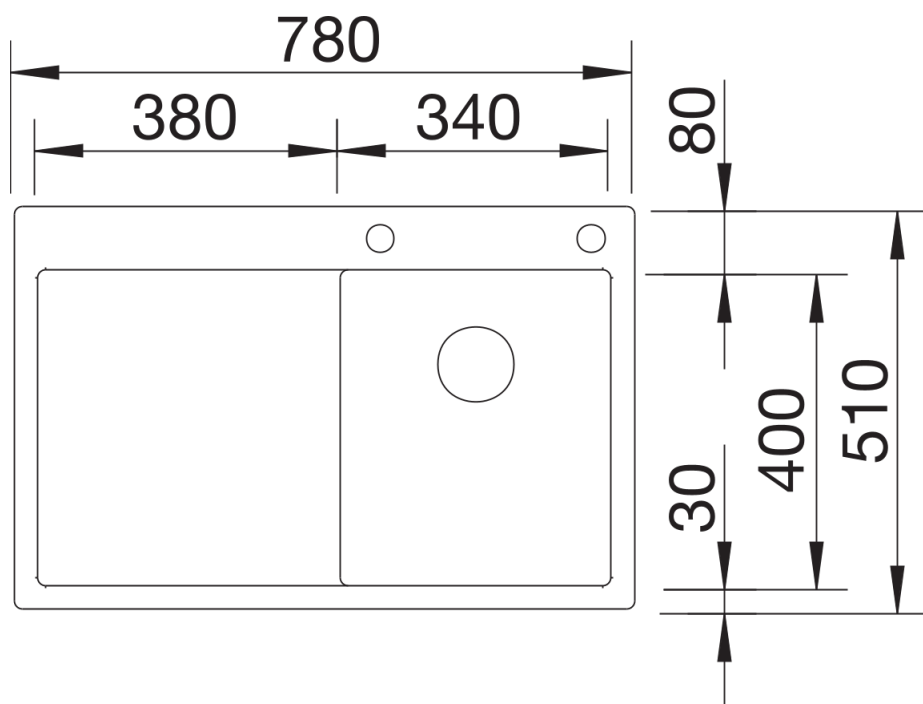

Produktdatenblatt CLARON 4 S-IF

Art. Nr. 521623

Vorteil

- Einbauspüle mit fließenden Übergängen von Radien in Geraden
- Elegant-pures Design mit prägnanten Eckradien von nur 10 mm
- Ablaufsystem InFino mit der flachen und intuitiven Ablauffernbedienung PushControl
- Flach aufliegender IF-Flachrand
- Zusätzliche Stabilität der Armaturenbank dank aufwändiger Stabilisierungstechnik

Lieferumfang

- Ablaufgarnitur mit Raumsparrohr
- 3 ½" InFino-Korbventil mit Abflauffernbedienung (PushControl)
- Befestigungsset

Details

Aufsicht

Ausschnitt