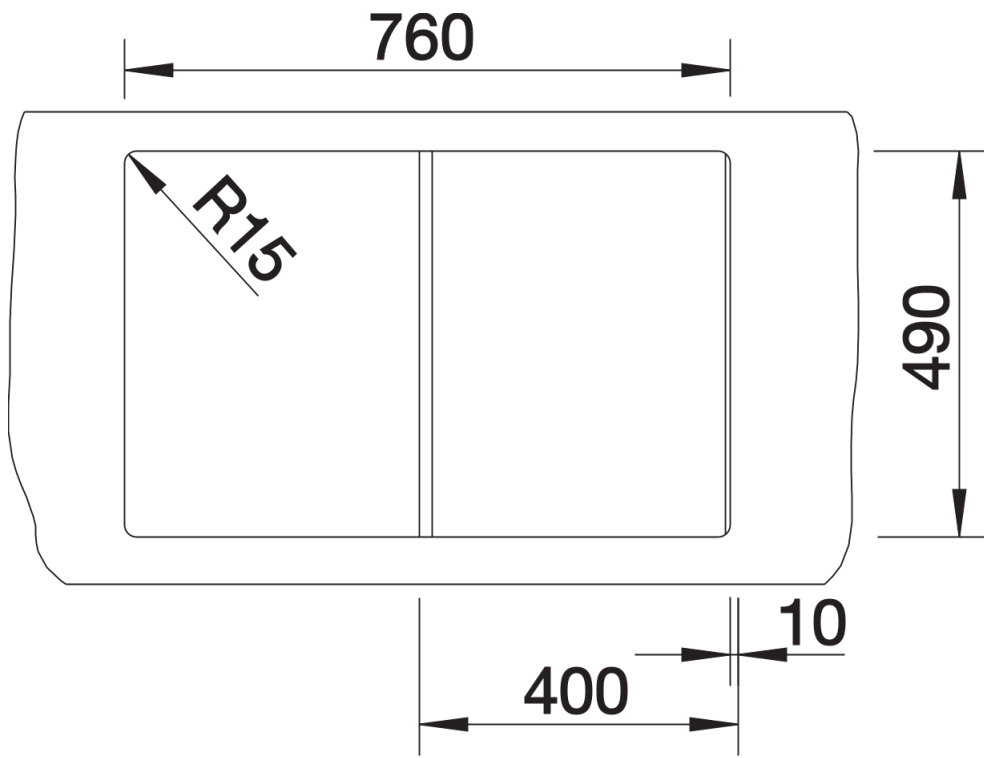

Produktdatenblatt CLARON 4 S-IF

Art. Nr. 521623

Vorteil

- Einbauspüle mit fließenden Übergängen von Radien in Geraden
- Elegant-pures Design mit prägnanten Eckradien von nur 10 mm
- Ablaufsystem InFino mit der flachen und intuitiven Ablauffernbedienung PushControl
- Flach aufliegender IF-Flachrand
- Zusätzliche Stabilität der Armaturenbank dank aufwändiger Stabilisierungstechnik

Lieferumfang

- Ablaufgarnitur mit Raumsparrohr
- 3 ½" InFino-Korbventil mit Abflauffernbedienung (PushControl)
- Befestigungsset

Details

Aufsicht

Ausschnitt