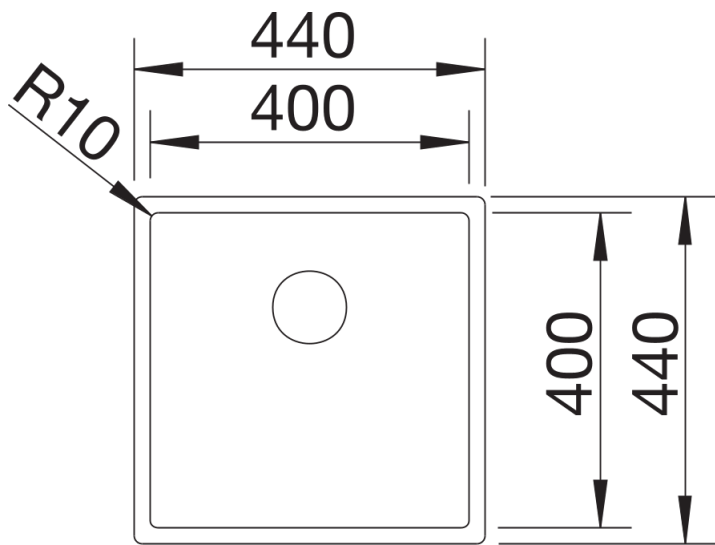

Produktdatenblatt CLARON 400-U

Art. Nr. 521573

Vorteil

- Elegant-pures Beckendesign
- Prägnanter Radius von 10 mm für mehr Design – ohne auf funktionale Vorteile zu verzichten
- Grosse Beckenkapazität dank extra tiefem Becken und ausgeprägt kleinen Radien
- Ablaufsystem InFino – elegant integriert und besonders pflegeleicht

Planungshinweise

- Hinweis: Der Rand des Unterbaubeckens ist an den Ecken nicht geschlossen.

Lieferumfang

- Ablaufgarnitur mit Raumsparrohr
- 3 ½" InFino-Korbventil
- Befestigungsset

Details

Aufsicht

Ausschnitt