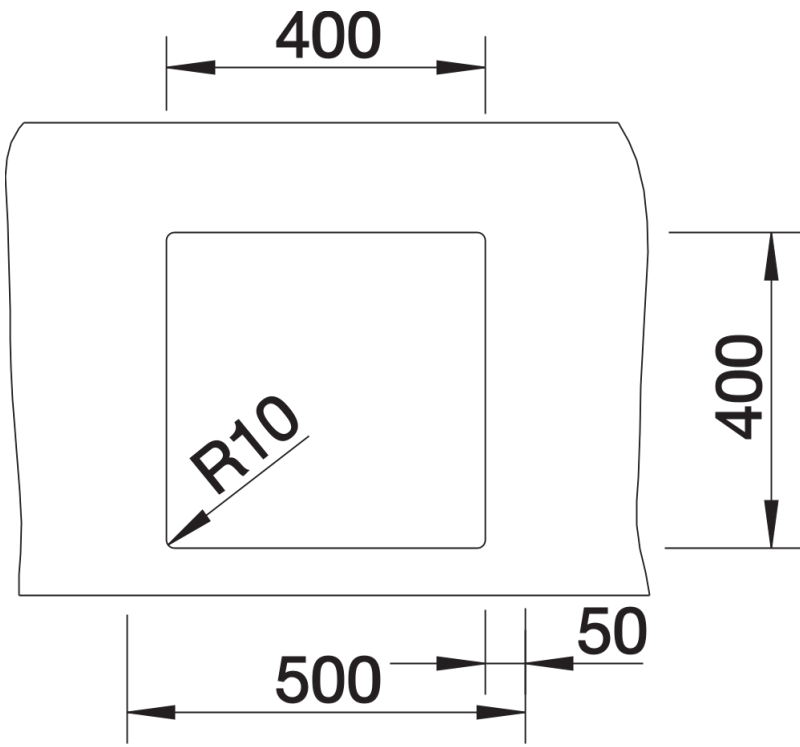

Produktdatenblatt CLARON 400-U

Art. Nr. 521573

Vorteil

- Elegant-pures Beckendesign
- Prägnanter Radius von 10 mm für mehr Design – ohne auf funktionale Vorteile zu verzichten
- Grosse Beckenkapazität dank extra tiefem Becken und ausgeprägt kleinen Radien
- Ablaufsystem InFino – elegant integriert und besonders pflegeleicht

Planungshinweise

- Hinweis: Der Rand des Unterbaubeckens ist an den Ecken nicht geschlossen.

Lieferumfang

- Ablaufgarnitur mit Raumsparrohr
- 3 ½" InFino-Korbventil
- Befestigungsset

Details

Aufsicht

Ausschnitt