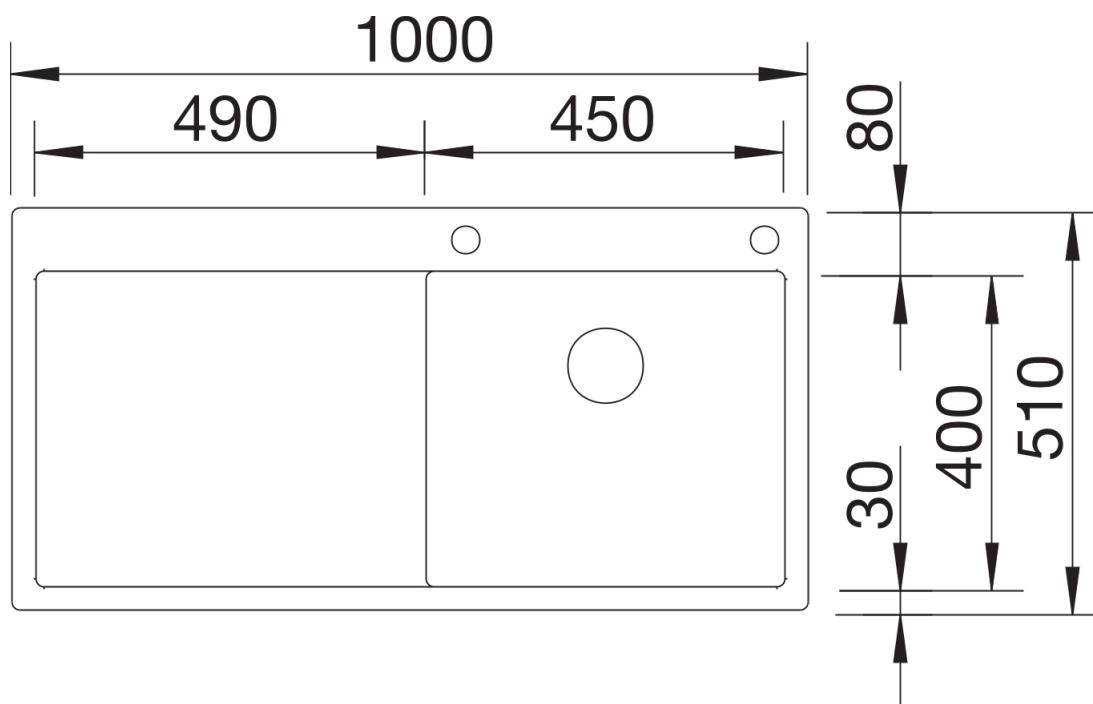

## Produktdatenblatt CLARON 5 S-IF

Art. Nr. 521625

Vorteil

---

- Einbauspüle mit fließenden Übergängen von Radien in Geraden
- Elegant-pures Design mit prägnanten Eckradien von nur 10 mm
- Ablaufsystem InFino mit der flachen und intuitiven Ablauffernbedienung PushControl
- Flach aufliegender IF-Flachrand
- Zusätzliche Stabilität der Armaturenbank dank aufwändiger Stabilisierungstechnik

## Lieferumfang

---

- Ablaufgarnitur mit Raumsparrohr
- 3 ½" InFino-Korbventil mit Abfluffernbedienung (PushControl)
- Befestigungsset

## Aufsicht

Ausschnitt