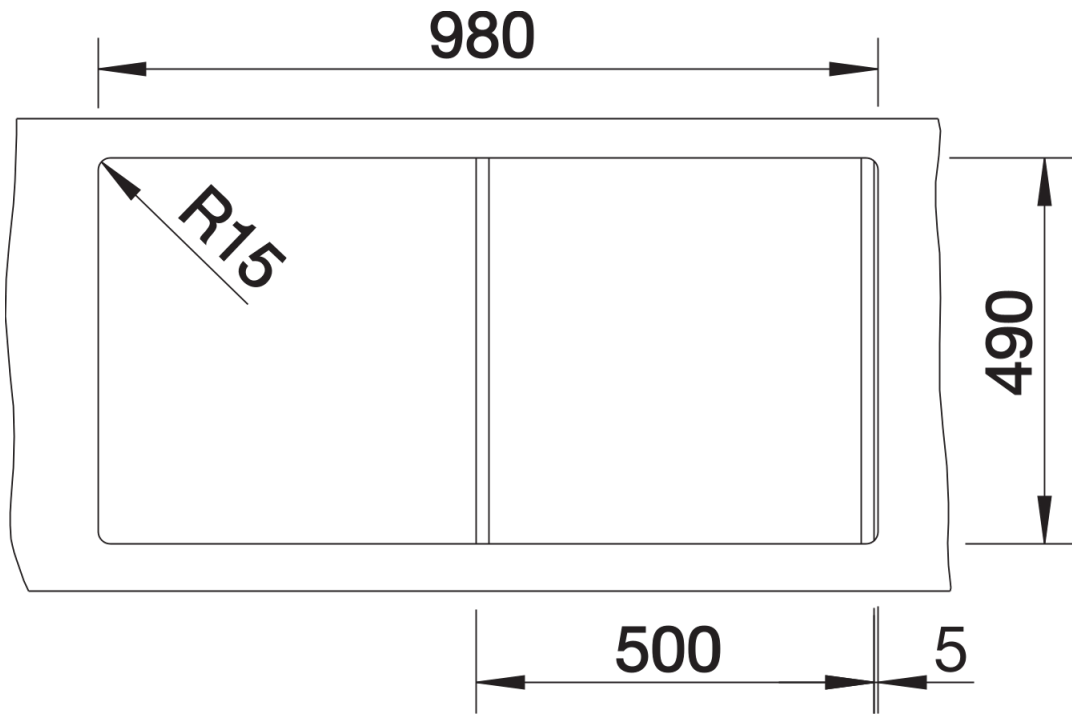

## Produktdatenblatt CLARON 5 S-IF

Art. Nr. 521625

Vorteil

---

- Einbauspüle mit fließenden Übergängen von Radien in Geraden
- Elegant-pures Design mit prägnanten Eckradien von nur 10 mm
- Ablaufsystem InFino mit der flachen und intuitiven Ablauffernbedienung PushControl
- Flach aufliegender IF-Flachrand
- Zusätzliche Stabilität der Armaturenbank dank aufwändiger Stabilisierungstechnik

## Lieferumfang

---

- Ablaufgarnitur mit Raumsparrohr
- 3 ½" InFino-Korbventil mit Abfluffernbedienung (PushControl)
- Befestigungsset

## Aufsicht

Ausschnitt