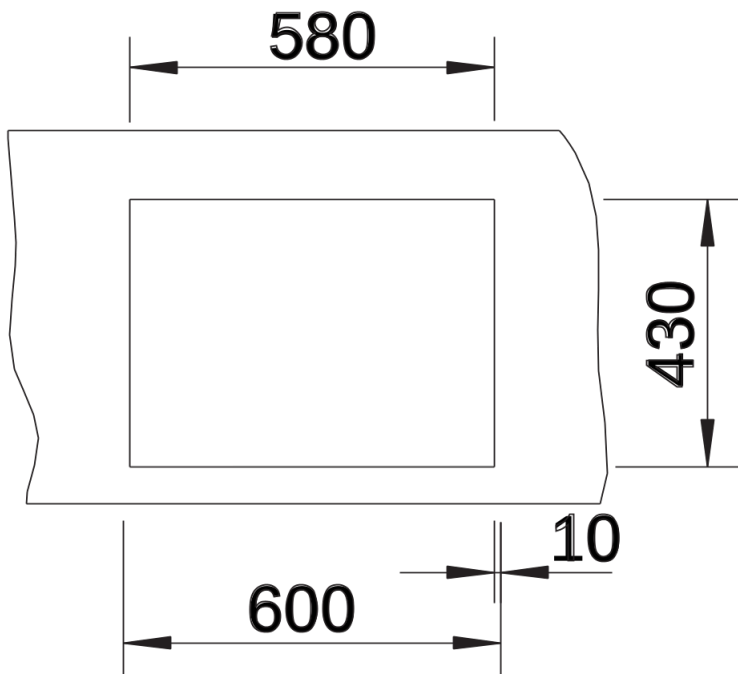

## Lieferumfang

---

- Ablaufgarnitur mit Raumsparrohr
- 3 ½" InFino-Korbventil
- Befestigungsset

## Details

---

Aufsicht

Ausschnitt