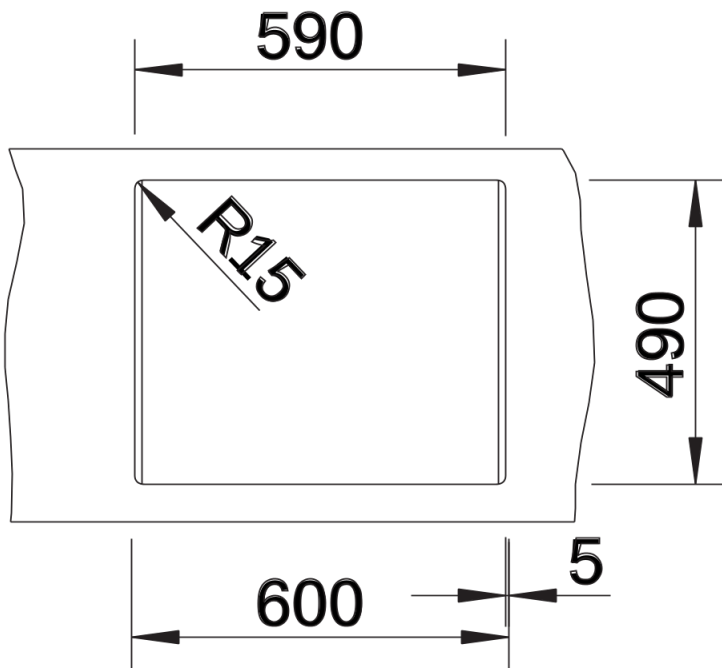

Produktdatenblatt CLARON 550-IF/A

Art. Nr. 521639

Vorteil

- Einbaubecken im elegant-puren Design
- Prägnante Eckradien von 10 mm für mehr Design – ohne auf funktionale Vorteile zu verzichten
- Grosses Einzelbecken
- Ablaufsystem InFino mit der flachen und intuitiven Ablauffernbedienung PushControl
- Flach aufliegender IF-Flachrand
- Zusätzliche Stabilität der Armaturenbank dank aufwändiger Stabilisierungstechnik

Lieferumfang

- Ablaufgarnitur mit Raumsparrohr
- 3 ½" InFino-Korbventil mit Ablauffernbedienung (PushControl)
- Befestigungsset

Details

Aufsicht

Ausschnitt