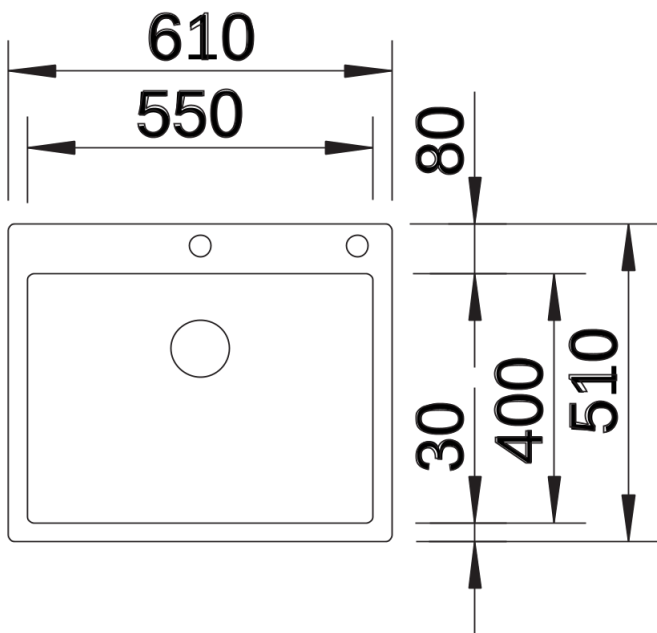

Produktdatenblatt CLARON 550-IF/A

Art. Nr. 521639

Vorteil

- Einbaubecken im elegant-puren Design
- Prägnante Eckradien von 10 mm für mehr Design – ohne auf funktionale Vorteile zu verzichten
- Grosses Einzelbecken
- Ablaufsystem InFino mit der flachen und intuitiven Ablauffernbedienung PushControl
- Flach aufliegender IF-Flachrand
- Zusätzliche Stabilität der Armaturenbank dank aufwändiger Stabilisierungstechnik

Lieferumfang

- Ablaufgarnitur mit Raumsparrohr
- 3 ½" InFino-Korbventil mit Ablauffernbedienung (PushControl)
- Befestigungsset

Details

Aufsicht

Ausschnitt