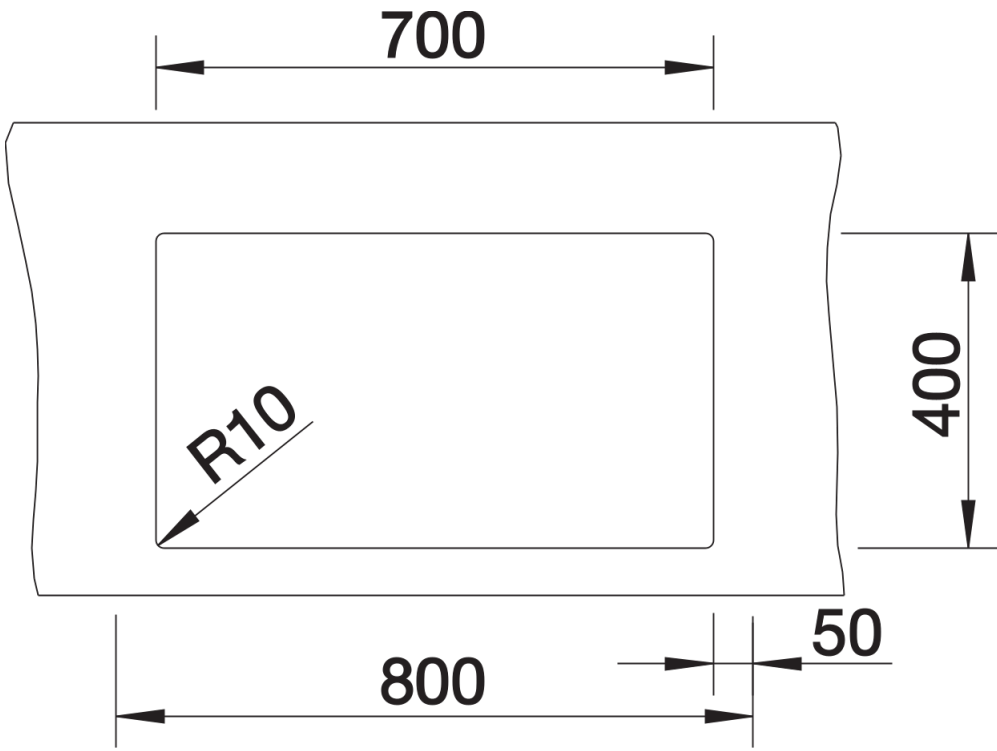

## Planungshinweise

---

- Hinweis: Der Rand des Unterbaubeckens ist an den Ecken nicht geschlossen.

## Lieferumfang

---

- Ablaufgarnitur\* mit Raumsparrohr
- 3 ½" InFino-Korbventil
- Befestigungsset

## Details

---

Aufsicht

Ausschnitt