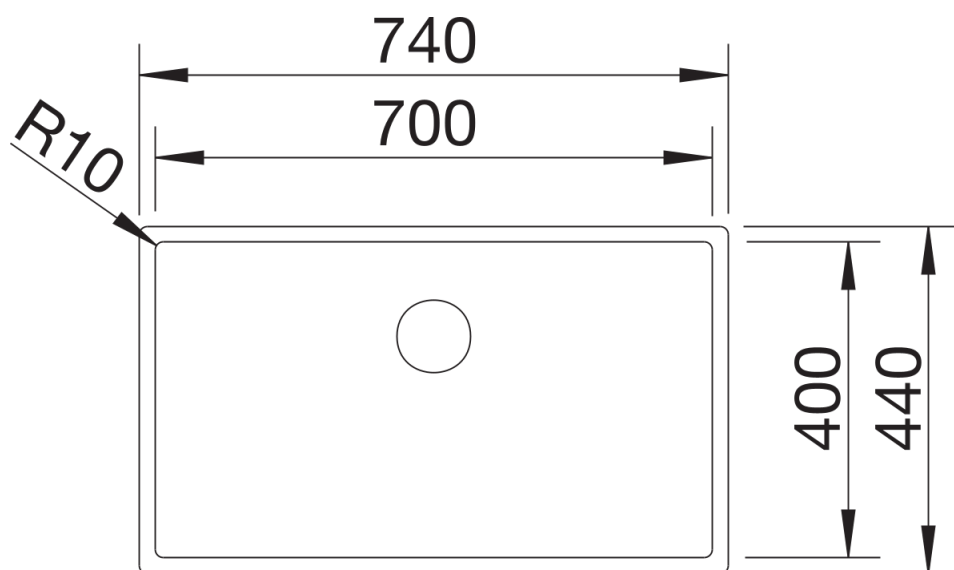

## Produktdatenblatt CLARON 700-U

Art. Nr. 521581

Vorteil

---

- Elegant-pures Beckendesign
- Prägnanter Radius von 10 mm für mehr Design - ohne auf funktionale Vorteile zu verzichten
- Grosses Einzelbecken
- Grosse Beckenkapazität dank extra tiefem Becken und ausgeprägt kleinen Radien
- Ablaufsystem InFino – elegant integriert und besonders pflegeleicht

## Planungshinweise

---

- Hinweis: Der Rand des Unterbaubeckens ist an den Ecken nicht geschlossen.

## Details

---

Aufsicht

Ausschnitt