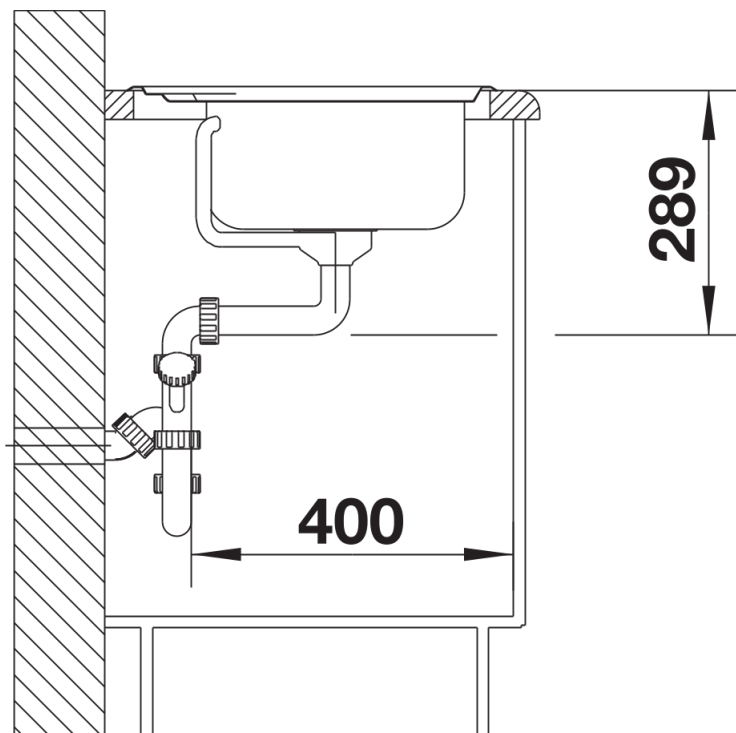

## Lieferumfang

---

- Ablaufgarnitur mit Raumsparrohr
- 3 ½" Korbventil
- Dichtung

## Details

---

Aufsicht

Ausschnitt

Frontansicht

Seitenansicht