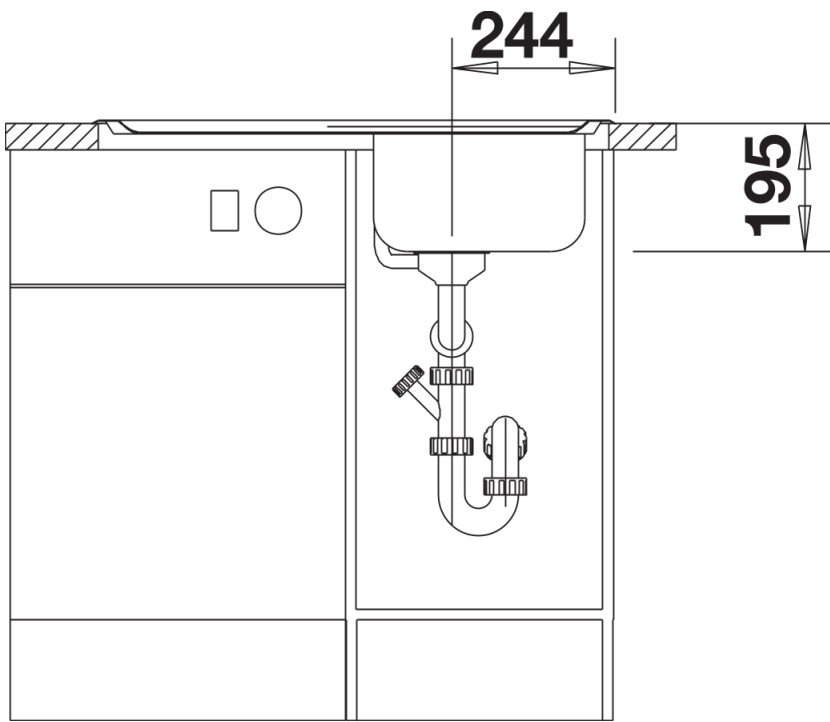

## Lieferumfang

---

- Ablaufgarnitur mit Raumsparrohr
- 3 ½" Korbventil
- Dichtung

## Details

---

Aufsicht

Ausschnitt

Frontansicht

Seitenansicht