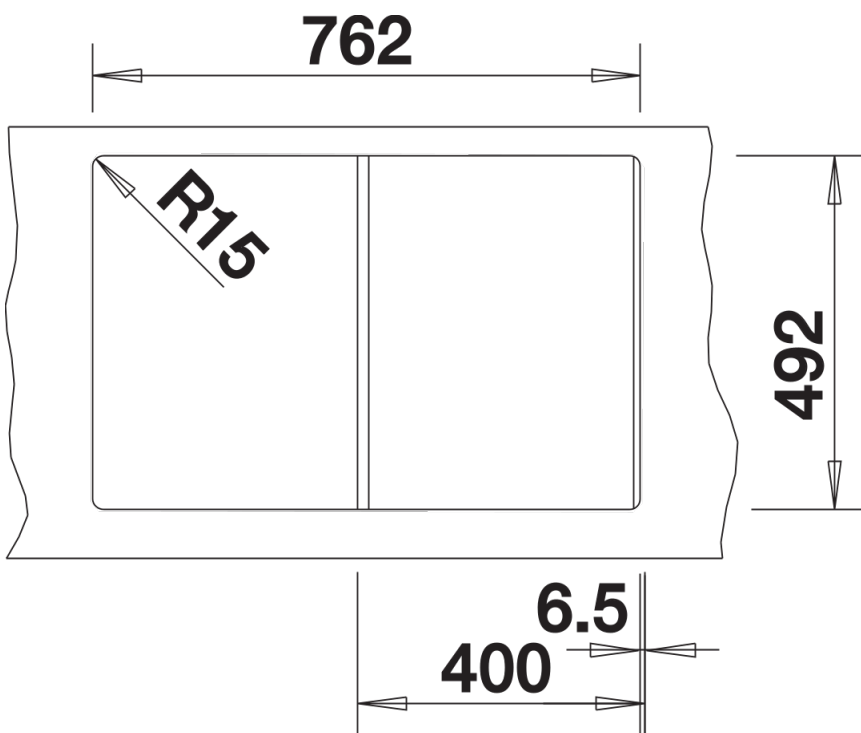

## Lieferumfang

---

- Ablaufgarnitur mit Raumsparrohr
- 3 ½" Korbventil
- Dichtung

## Details

---

Aufsicht

Ausschnitt

Frontansicht

Seitenansicht