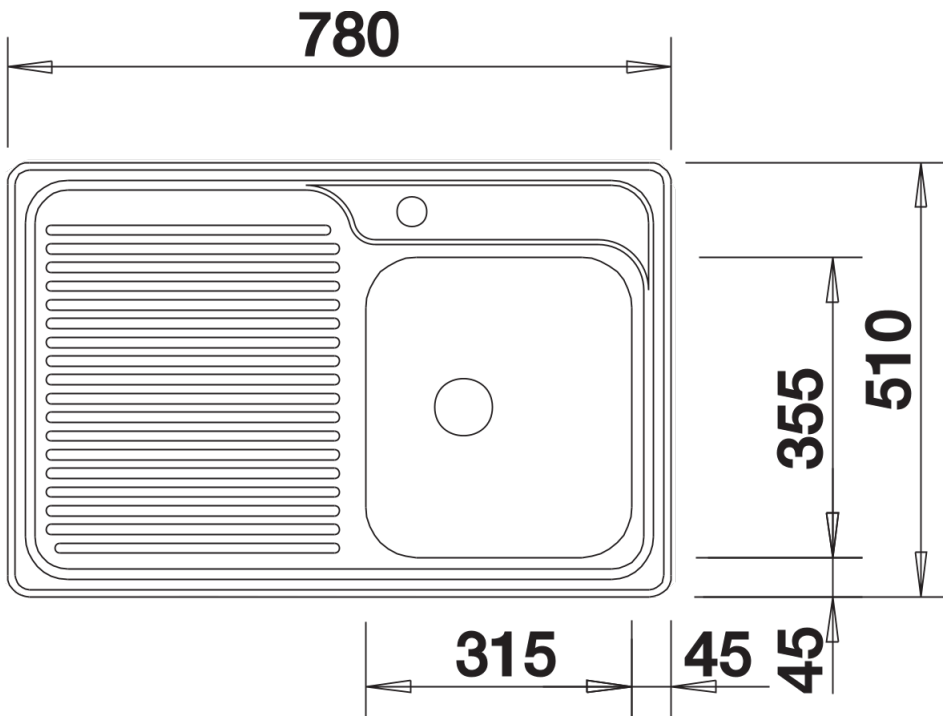

## Produktdatenblatt CLASSIC 40 S

Art. Nr. 511124

Vorteil

---

- Komfortable Einbauspüle mit Tropffläche auf kleinstem Raum
- Zeitloses Design in Edelstahl
- Einzigartig! Passt in den 40er Unterschrank inklusive der Küchenarmatur

## Lieferumfang

---

- Ablaufgarnitur mit Raumsparrohr
- 3 ½" Korbventil
- Dichtung

## Details

---

Aufsicht

Ausschnitt

Frontansicht

Seitenansicht