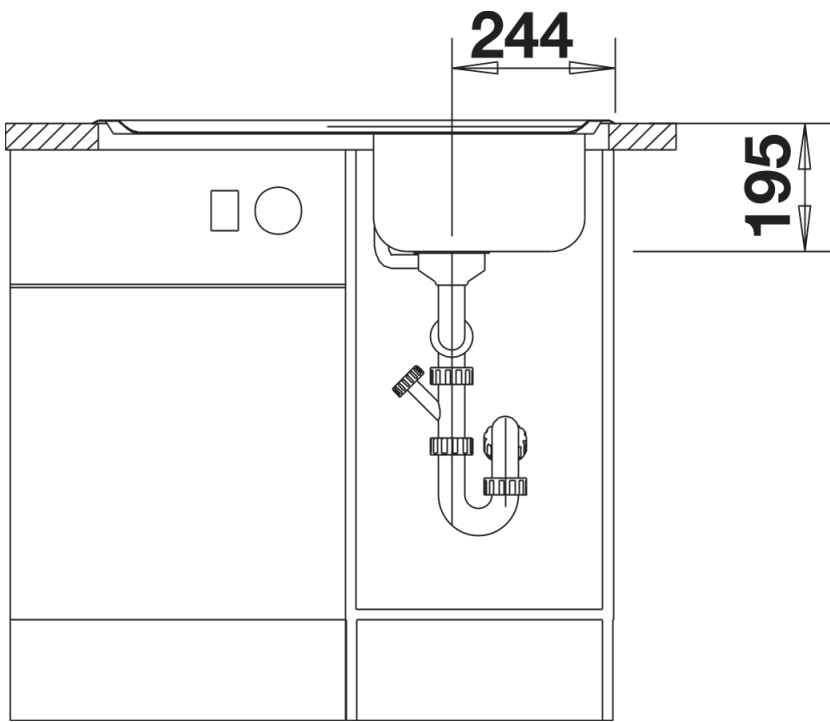

- Ausschnitt-Daten für alle Einbauverfahren finden Sie in unserem Internet-Download
Nachrüstset für Ablauffernbedienung siehe Seite 359.

Lieferumfang

- Ablaufgarnitur mit Raumsparrohr
- 3 ½" Korbventil
- Dichtung

Details

Aufsicht

Ausschnitt

Frontansicht

Seitenansicht