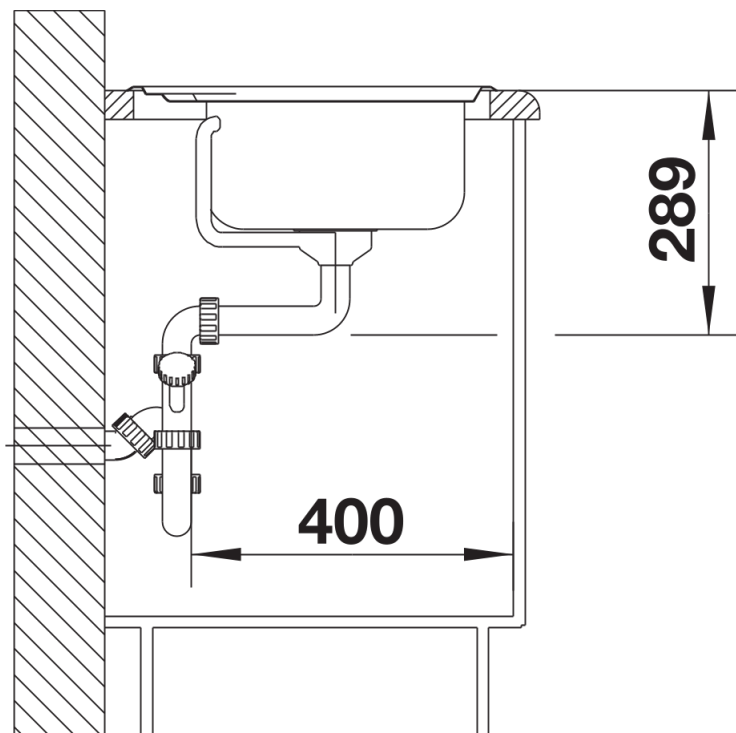

- Ausschnitt-Daten für alle Einbauverfahren finden Sie in unserem Internet-Download
Nachrüstset für Ablauffernbedienung siehe Seite 359.

Lieferumfang

- Ablaufgarnitur mit Raumsparrohr
- 3 ½" Korbventil
- Dichtung

Details

Aufsicht

Ausschnitt

Frontansicht

Seitenansicht