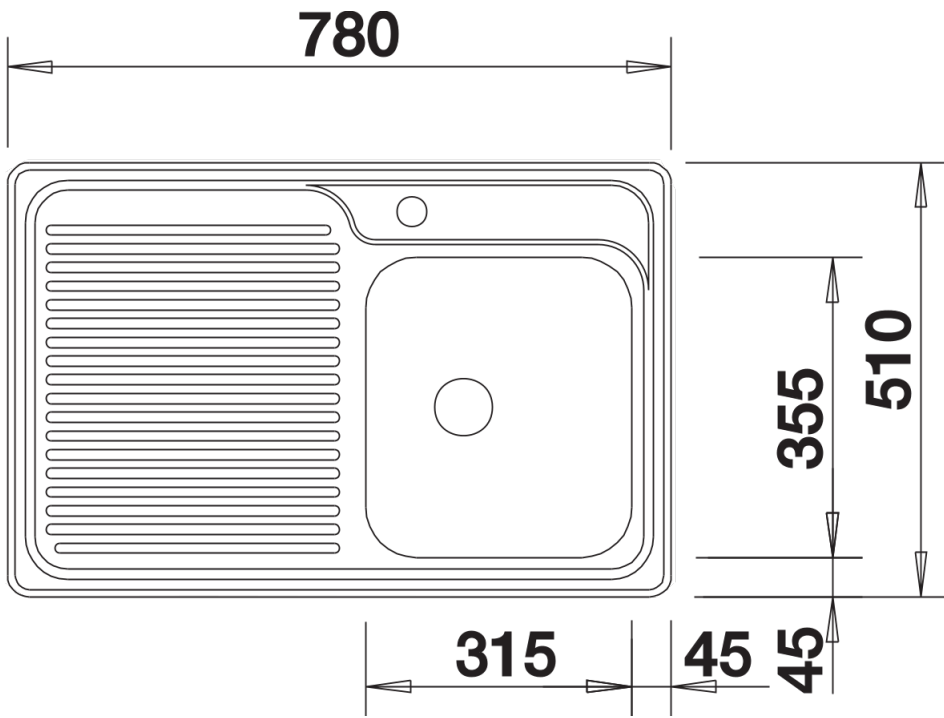

Produktdatenblatt CLASSIC 40 S

Art. Nr. 511124

Vorteil

- Zeitgemässer Komfort auf kleinstem Raum
- Zeitloses Design in Edelstahl
- Passt in den 40er Unterschrank inklusive der Küchenarmatur

Planungshinweise

- Ausschnitt-Daten für alle Einbauverfahren finden Sie in unserem Internet-Download
Nachrüstset für Ablauffernbedienung siehe Seite 359.

Lieferumfang

- Ablaufgarnitur mit Raumsparrohr
- 3 ½" Korbventil
- Dichtung

Details

Aufsicht

Ausschnitt

Frontansicht

Seitenansicht