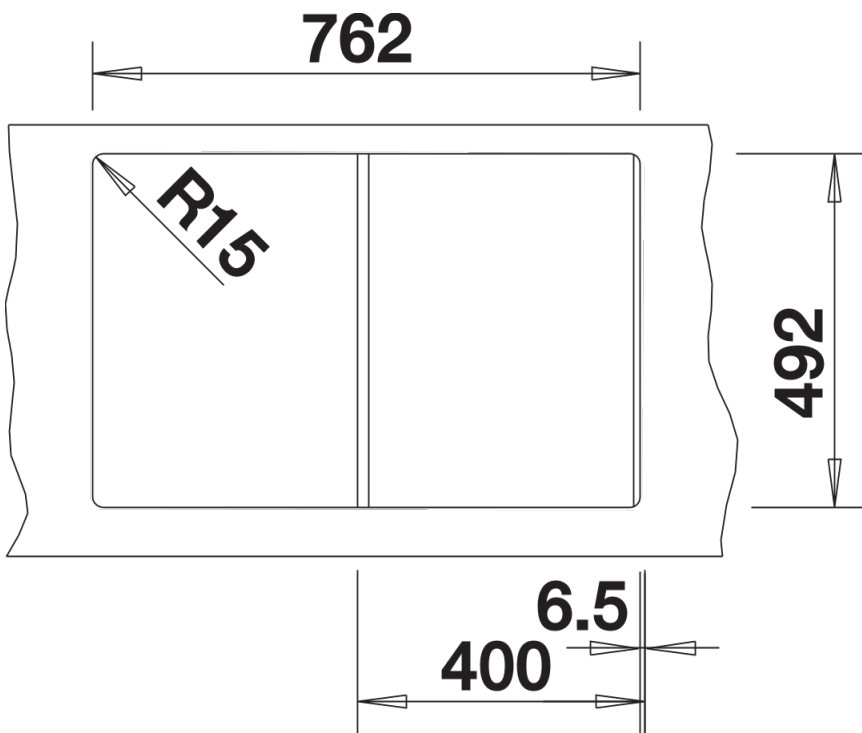

- Ausschnitt-Daten für alle Einbauverfahren finden Sie in unserem Internet-Download
Nachrüstset für Ablauffernbedienung siehe Seite 359.

Lieferumfang

- Ablaufgarnitur mit Raumsparrohr
- 3 ½" Korbventil
- Dichtung

Details

Aufsicht

Ausschnitt

Frontansicht

Seitenansicht