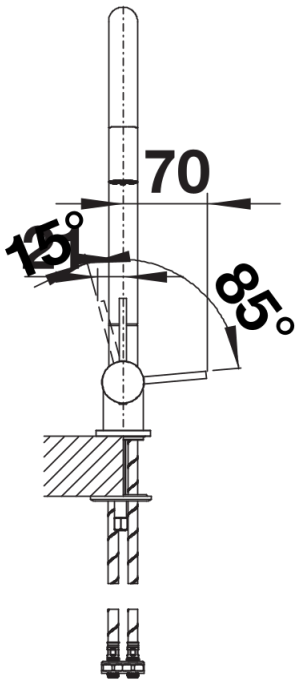

## Produktdatenblatt CORESSA-F Hebel rechts

Art. Nr. 521543

## Planungshinweise

---

- \*Mindestabstand zwischen Spüle und Fensterflügel 6,5 cm.

## Lieferumfang

---

- 360° schwenkbarer Auslauf für größere Reichweite
- Ø 35 mm Armaturenbohrung erforderlich
- Mit Keramikscheiben-Kartusche
- Patentierter Strahlregler für deutlich reduzierte Verkalkung
- Flexible Anschlussrohre, 500 mm lang und  $\frac{3}{8}$ "-Mutter
- Stabilisierungsplatte zur Erhöhung der Stabilität der Armatur beim Einbau in Edelstahlspülen

## Details

---

Schwenkbereich

Seitenansicht