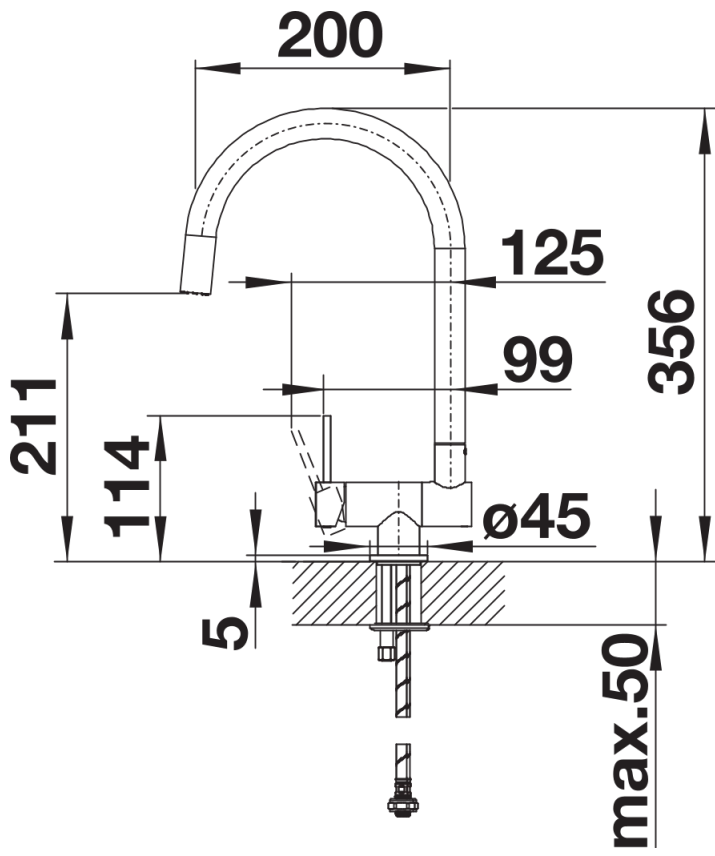

## Produktdatenblatt CORESSA-F Hebel rechts

Art. Nr. 521543

## Planungshinweise

---

- \*Mindestabstand zwischen Spüle und Fensterflügel 6,5 cm.

## Lieferumfang

---

- 360° schwenkbarer Auslauf für größere Reichweite
- Ø 35 mm Armaturenbohrung erforderlich
- Mit Keramikscheiben-Kartusche
- Patentierter Strahlregler für deutlich reduzierte Verkalkung
- Flexible Anschlussrohre, 500 mm lang und  $\frac{3}{8}$ "-Mutter
- Stabilisierungsplatte zur Erhöhung der Stabilität der Armatur beim Einbau in Edelstahlspülen

## Details

---

Schwenkbereich

Seitenansicht