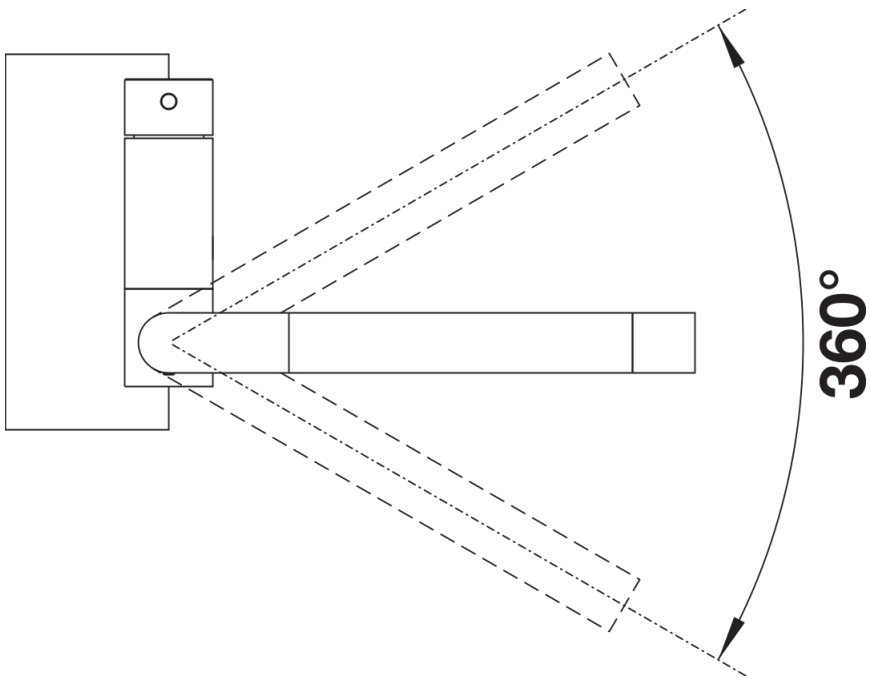

## Planungshinweise

---

- \*Mindestabstand zwischen Spüle und Fensterflügel 6,5 cm.

## Lieferumfang

---

- 360° schwenkbarer Auslauf für größere Reichweite
- Ø 35 mm Armaturenbohrung erforderlich
- Mit Keramikscheiben-Kartusche
- Patentierter Strahlregler für deutlich reduzierte Verkalkung
- Flexible Anschlussrohre, 500 mm lang und  $\frac{3}{8}$ "-Mutter
- Stabilisierungsplatte zur Erhöhung der Stabilität der Armatur beim Einbau in Edelstahlspülen

## Details

---

Schwenkbereich

Seitenansicht