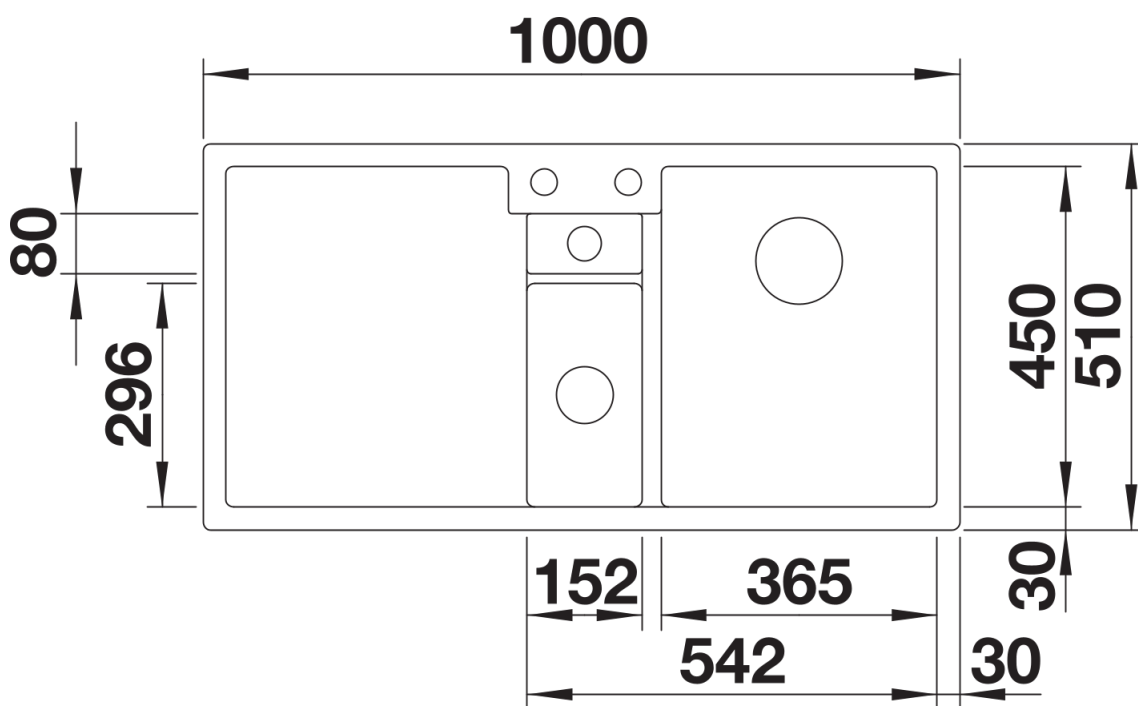

Farben

SILGRANIT schwarz

Verfügbare Farben

schwarz
anthrazit
felsgrau
vulkangrau
weiss
softweiss
tartufo
cafe

Lieferumfang

- Kunststoff-Sortierbehälter mit Deckel
- Ablaufgarnitur mit Raumparrohr
- 3 ½" InFino-Siebkorb und 1 ½" InFino-Siebkorb mit Abлаuffernbedienung (Drehschalter) für das Hauptbecken

235845 - Depot-Schale mit Deckel

Details

Aufsicht

Ausschnitt

Frontansicht

Seitenansicht