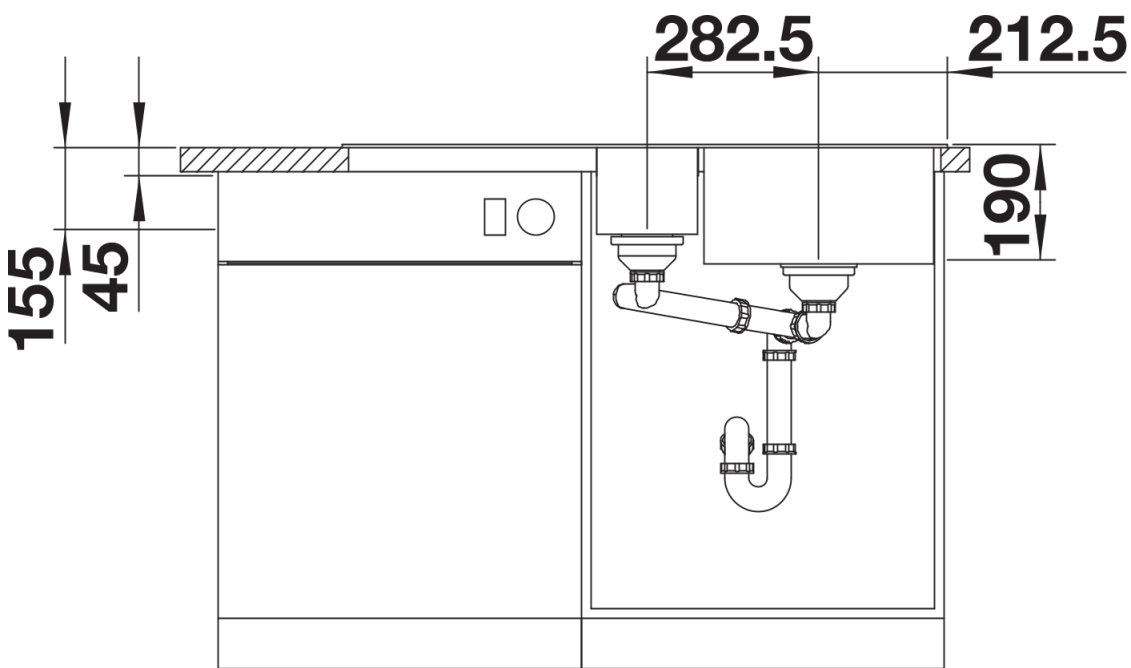

235845 - Depot-Schale mit Deckel

Details

Aufsicht

Ausschnitt

Frontansicht

Seitenansicht