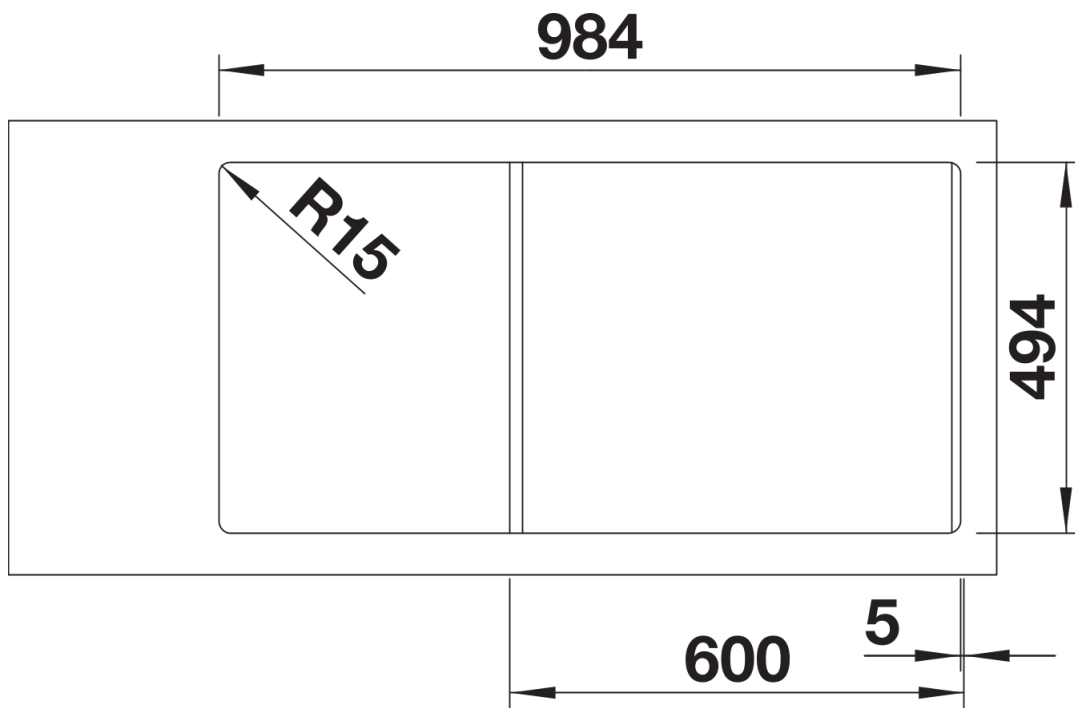

## Lieferumfang

---

- Depot-Schale mit Deckel aus Kunststoff in anthrazit
- Ablaufgarnitur mit Raumparrohr
- 3 ½" und 1 ½" InFino-Korbventil mit Abлаuffernbedienung (Drehbetätigung) für das Hauptbecken

235845 - Depot-Schale mit Deckel

## Details

---

Aufsicht

Ausschnitt

Frontansicht

Seitenansicht