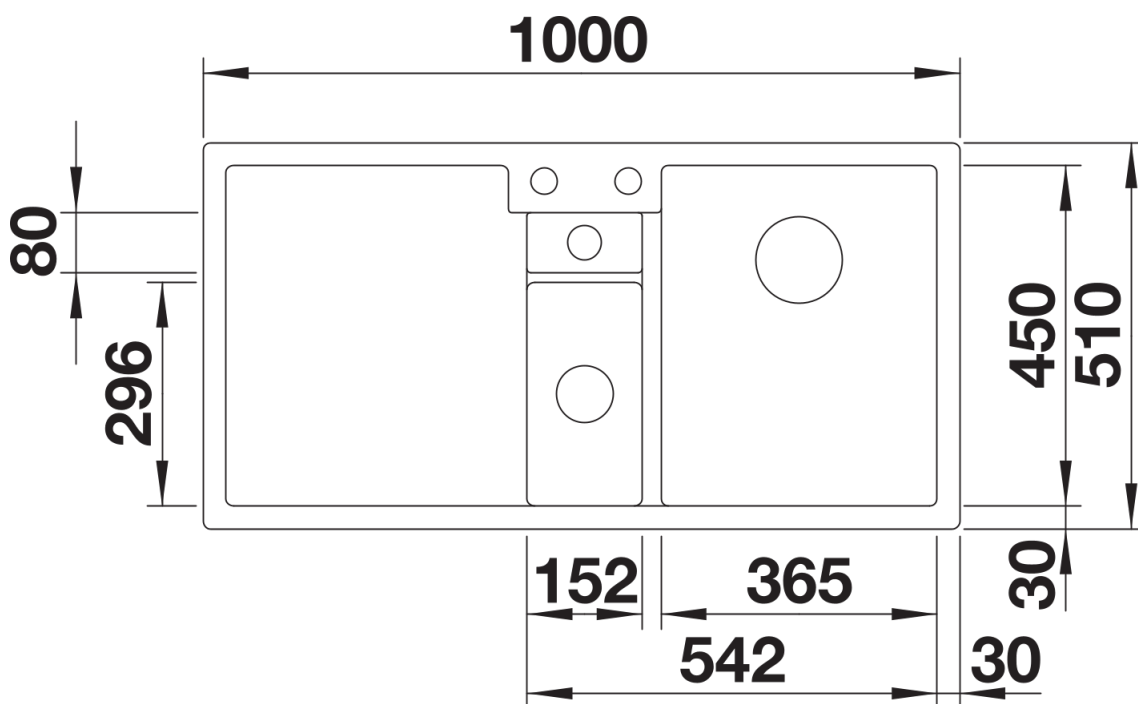

## Lieferumfang

---

- Depot-Schale mit Deckel aus Kunststoff in anthrazit
- Ablaufgarnitur mit Raumparrohr
- 3 ½" und 1 ½" InFino-Korbventil mit Abлаuffernbedienung (Drehbetätigung) für das Hauptbecken

235845 - Depot-Schale mit Deckel

## Details

---

Aufsicht

Ausschnitt

Frontansicht

Seitenansicht