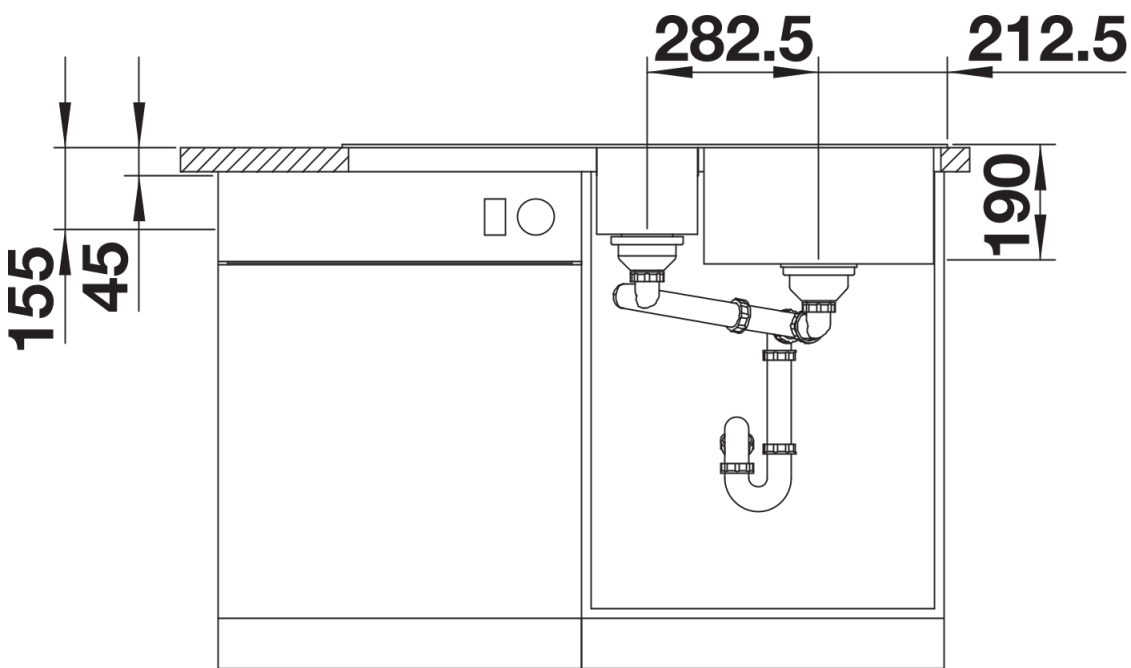

## Lieferumfang

---

- Depot-Schale mit Deckel aus Kunststoff in anthrazit
- Ablaufgarnitur mit Raumparrohr
- 3 ½" und 1 ½" InFino-Korbventil mit Abлаuffernbedienung (Drehbetätigung) für das Hauptbecken

235845 - Depot-Schale mit Deckel

## Details

---

Aufsicht

Ausschnitt

Frontansicht

Seitenansicht