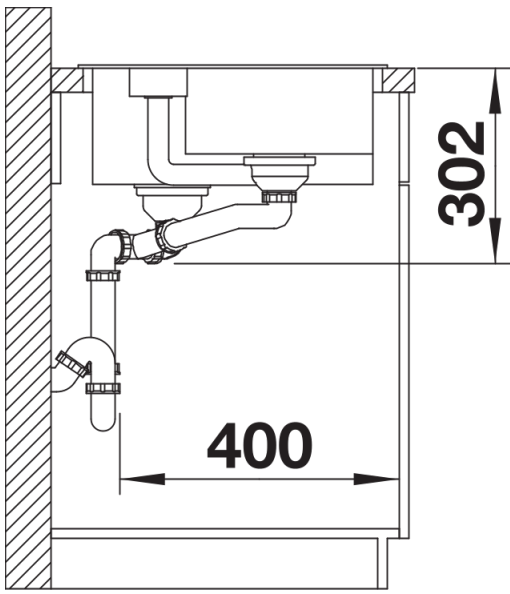

## Lieferumfang

---

- Depot-Schale mit Deckel aus Kunststoff in anthrazit
- Ablaufgarnitur mit Raumparrohr
- 3 ½" und 1 ½" InFino-Korbventil mit Abлаuffernbedienung (Drehbetätigung) für das Hauptbecken

235845 - Depot-Schale mit Deckel

## Details

---

Aufsicht

Ausschnitt

Frontansicht

Seitenansicht