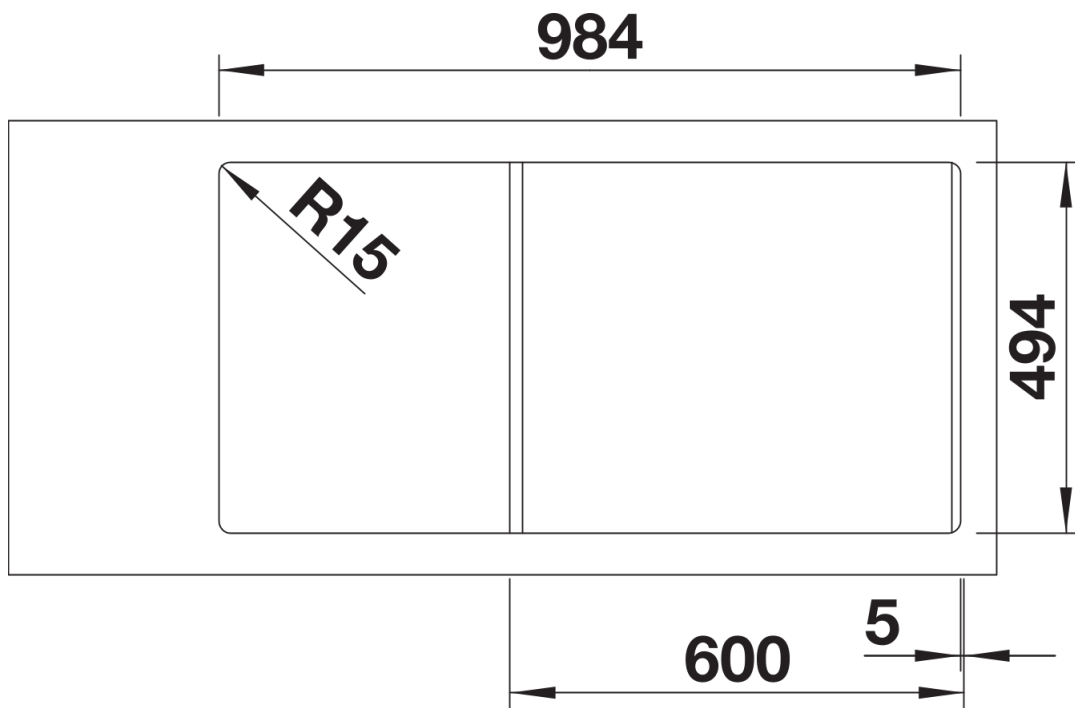

Farben

SILGRANIT schwarz

Verfügbare Farben

schwarz
anthrazit
felsgrau
vulkangrau
weiss
softweiss
tartufo
cafe

Lieferumfang

- Kunststoff-Sortierbehälter mit Deckel
- Ablaufgarnitur mit Raumparrohr
- 3 ½" InFino-Siebkorb und 1 ½" InFino-Siebkorb mit Abлаuffernbedienung (Drehschalter) für das Hauptbecken

235845 - Depot-Schale mit Deckel

Details

Aufsicht

Ausschnitt

Frontansicht

Seitenansicht