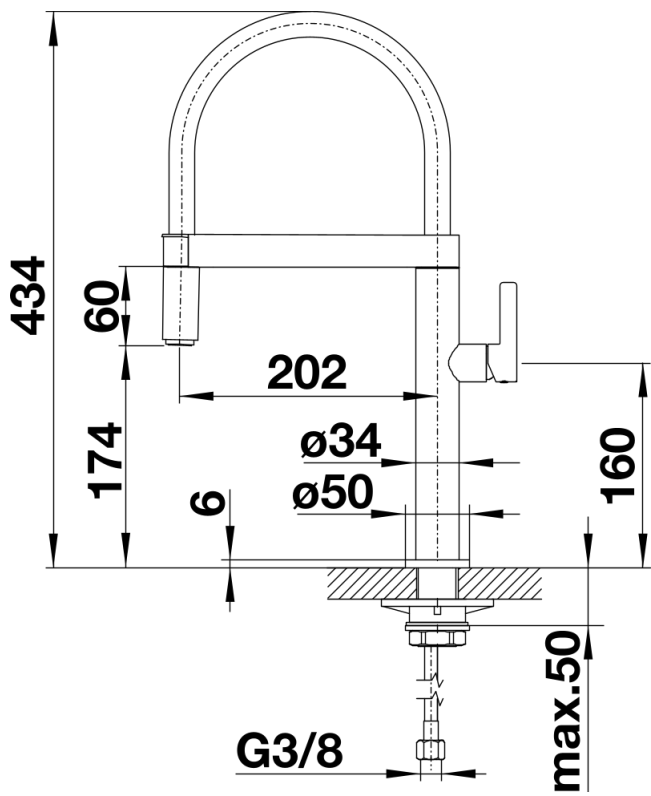

Produktdatenblatt BLANCOCULINA-S Mini

Art. Nr. 519844

Vorteil

- Spannungsreiches Design mit besonderen Akzenten
- Durch filigrane Edelstahlfeder Bewegungsfreiheit bis in den Beckenbereich
- Brause sehr leicht und schnell aus der Halterung entnehmbar
- Besonders in der Kombination mit Oberschränken geeignet
- Komfortable Einstrahl-Mousseurbrause

Farben

Verfügbare Farben

chrom

Edelstahl finish

galvanisch Edelstahl finish

Lieferumfang

- Auslauf 360° schwenkbar
- Hahnlochbohrung mit \varnothing 35 mm erforderlich
- Kartusche mit keramischer Dichtung
- Brauseschlauch mit einer Metallfeder ummantelt
- Flexible Anschlussschläuche mit 450 mm Länge und $\frac{3}{8}$ " Überwurfmutter für besonders leichte und sichere Montage
- Patentierter Strahlregler für deutlich geringere Verkalkung
- Stabilisierungsplatte zur Erhöhung der Standfestigkeit der Küchenarmatur bei Einbau in Spülen aus Edelstahl
- Serienmäßig mit Rückflussverhinderer ausgestattet und damit eigensicher gegen Rückfließen nach EN 1717
- LGA zertifiziert
- DVGW Zertifizierung vorgesehen

Details

Schwenkbereich

Seitenansicht