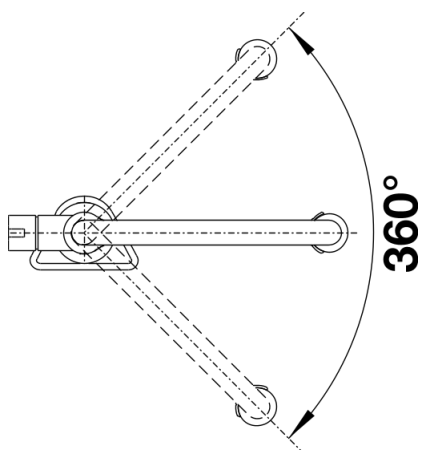

Produktdatenblatt BLANCOCULINA-S Mini

Art. Nr. 519844

Vorteil

- Spannungsreiches Design mit besonderen Akzenten
- Durch filigrane Edelstahlfeder Bewegungsfreiheit bis in den Beckenbereich
- Brause sehr leicht und schnell aus der Halterung entnehmbar
- Besonders in der Kombination mit Oberschränken geeignet
- Komfortable Einstrahl-Mousseurbrause

Farben

Verfügbare Farben

chrom

Edelstahl finish

galvanisch Edelstahl finish

Lieferumfang

- Auslauf 360° schwenkbar
- Hahnlochbohrung mit \varnothing 35 mm erforderlich
- Kartusche mit keramischer Dichtung
- Brauseschlauch mit einer Metallfeder ummantelt
- Flexible Anschlussschläuche mit 450 mm Länge und $\frac{3}{8}$ " Überwurfmutter für besonders leichte und sichere Montage
- Patentierter Strahlregler für deutlich geringere Verkalkung
- Stabilisierungsplatte zur Erhöhung der Standfestigkeit der Küchenarmatur bei Einbau in Spülen aus Edelstahl
- Serienmäßig mit Rückflussverhinderer ausgestattet und damit eigensicher gegen Rückfließen nach EN 1717
- LGA zertifiziert
- DVGW Zertifizierung vorgesehen

Details

Schwenkbereich

Seitenansicht