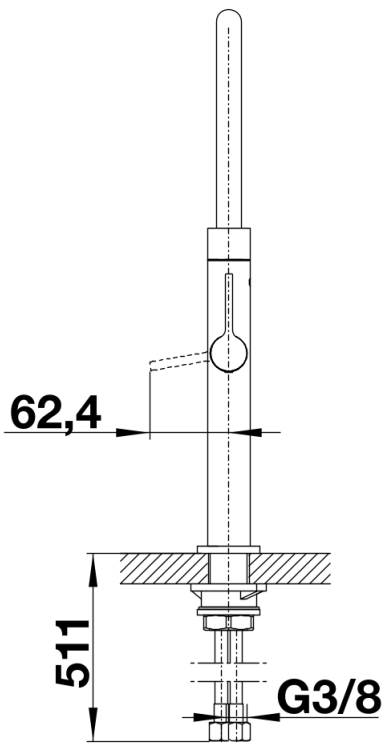

Produktdatenblatt BLANCOCULINA-S Mini

Art. Nr. 519844

Vorteil

- Spannungsreiches Design mit besonderen Akzenten
- Durch filigrane Edelstahlfeder Bewegungsfreiheit bis in den Beckenbereich
- Brause sehr leicht und schnell aus der Halterung entnehmbar
- Besonders in der Kombination mit Oberschränken geeignet
- Komfortable Einstrahl-Mousseurbrause

Farben

Verfügbare Farben

chrom

Edelstahl finish

galvanisch Edelstahl finish

Lieferumfang

- Auslauf 360° schwenkbar
- Hahnlochbohrung mit \varnothing 35 mm erforderlich
- Kartusche mit keramischer Dichtung
- Brauseschlauch mit einer Metallfeder ummantelt
- Flexible Anschlussschläuche mit 450 mm Länge und $\frac{3}{8}$ " Überwurfmutter für besonders leichte und sichere Montage
- Patentierter Strahlregler für deutlich geringere Verkalkung
- Stabilisierungsplatte zur Erhöhung der Standfestigkeit der Küchenarmatur bei Einbau in Spülen aus Edelstahl
- Serienmäßig mit Rückflussverhinderer ausgestattet und damit eigensicher gegen Rückfließen nach EN 1717
- LGA zertifiziert
- DVGW Zertifizierung vorgesehen

Details

Schwenkbereich

Seitenansicht